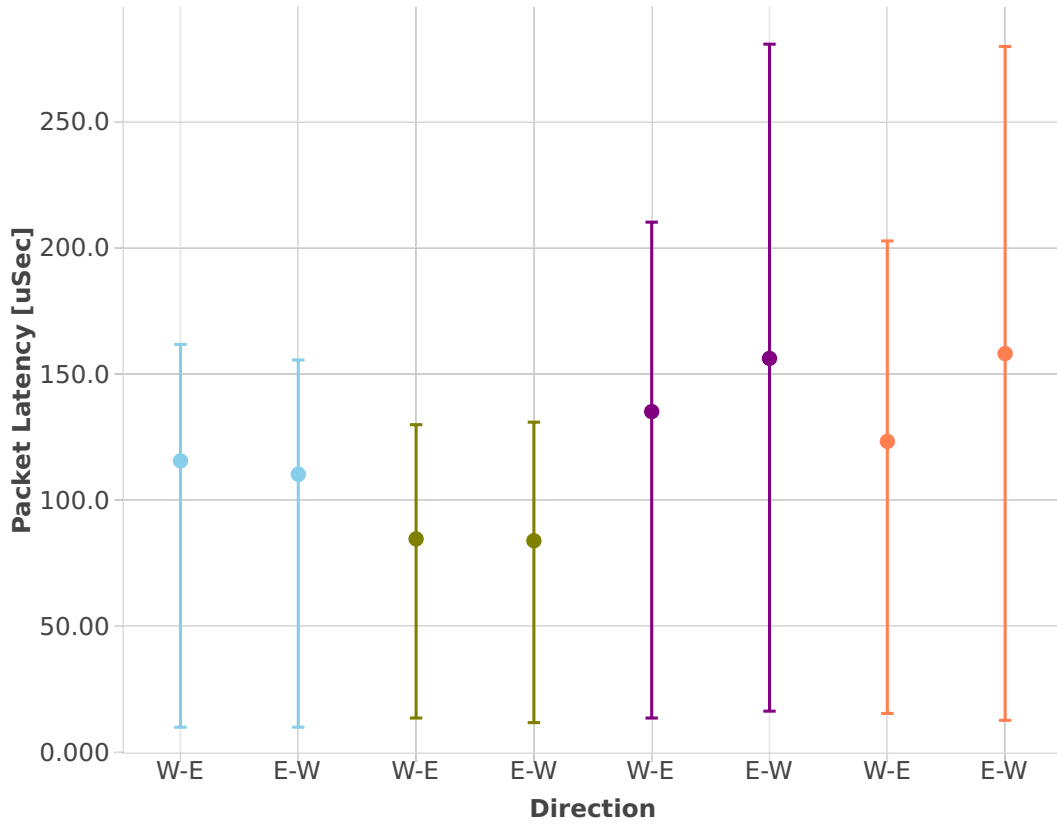

Packet Latency: ip4tun-3n-skx-x710-64b-4t2c-base_and_scale-ndr

- ethip4lispip4-ip4base
- dot1q--ethip4vxlan-l2bdscale1l2bd1vlan1vxlan
- dot1q--ethip4vxlan-l2bdscale10l2bd10vlan10vxlan
- dot1q--ethip4vxlan-l2bdscale100l2bd100vlan100vxlan