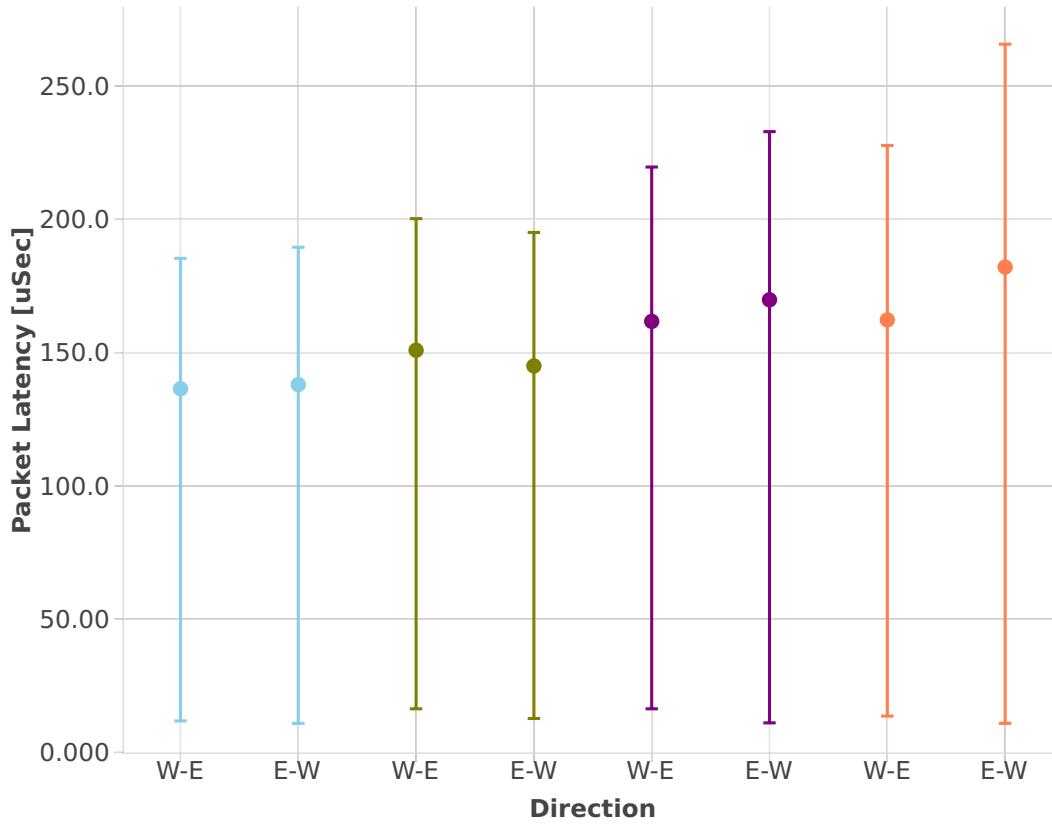

Packet Latency: ip4tun-3n-skx-x710-64b-2t1c-base_and_scale-ndr

- ethip4lispip4-ip4base
- dot1q--ethip4vxlan-l2bdscale1l2bd1vlan1vxlan
- dot1q--ethip4vxlan-l2bdscale10l2bd10vlan10vxlan
- dot1q--ethip4vxlan-l2bdscale100l2bd100vlan100vxlan