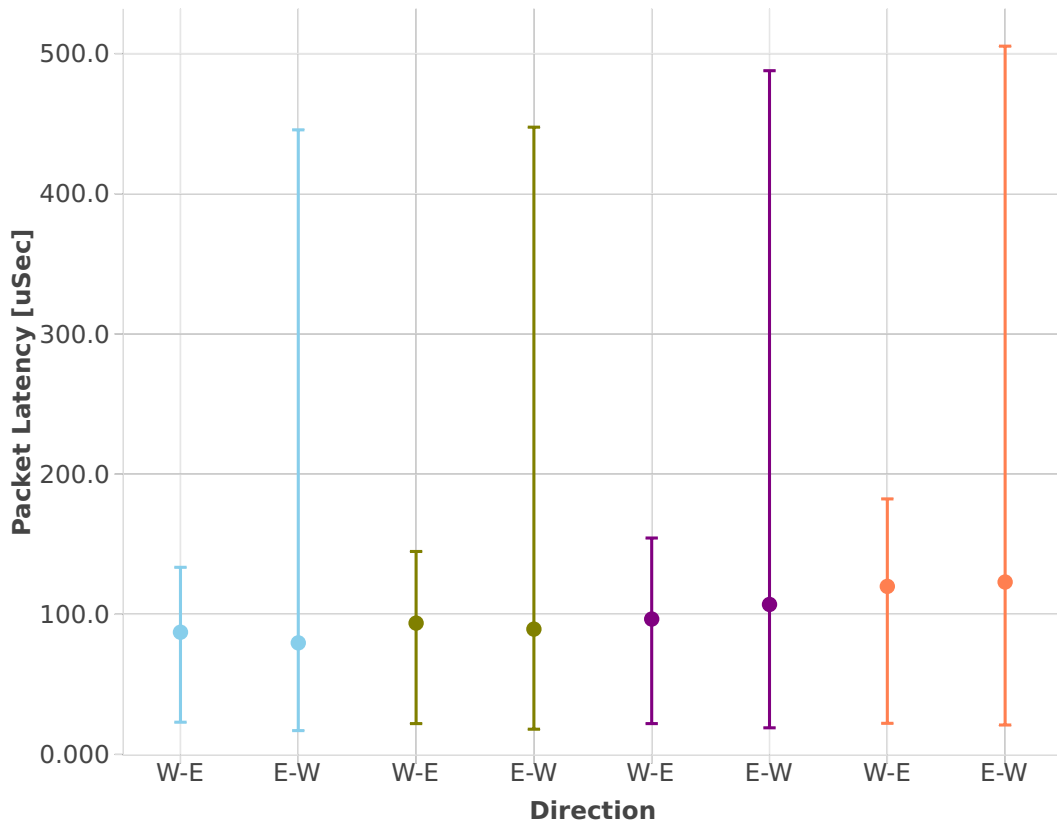

Packet Latency: ip4tun-3n-hsw-x710-64b-2t2c-base_and_scale-ndr

- ethip4lispip4-ip4base
- dot1q--ethip4vxlan-l2bdscale1l2bd1vlan1vxlan
- dot1q--ethip4vxlan-l2bdscale10l2bd10vlan10vxlan
- dot1q--ethip4vxlan-l2bdscale100l2bd100vlan100vxlan