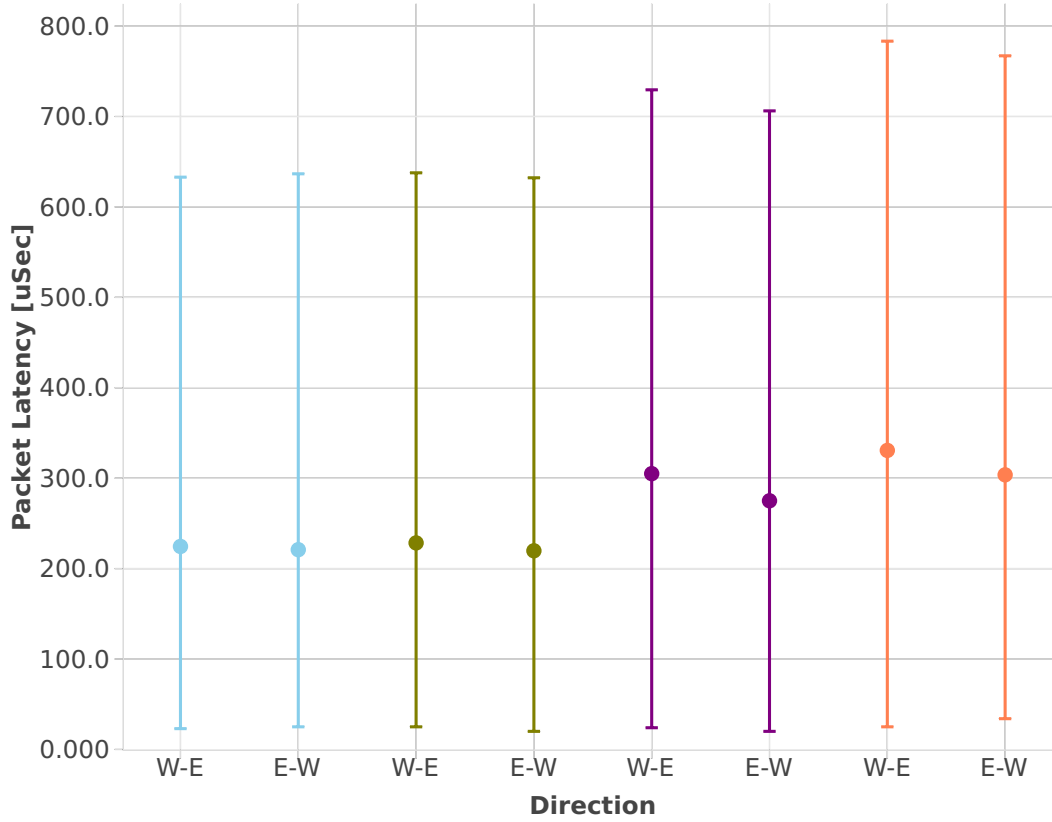

Packet Latency: ip4tun-3n-hsw-x710-64b-1t1c-base_and_scale-ndr

- ethip4lispip4-ip4base
- dot1q--ethip4vxlan-l2bdscale1l2bd1vlan1vxlan
- dot1q--ethip4vxlan-l2bdscale10l2bd10vlan10vxlan
- dot1q--ethip4vxlan-l2bdscale100l2bd100vlan100vxlan