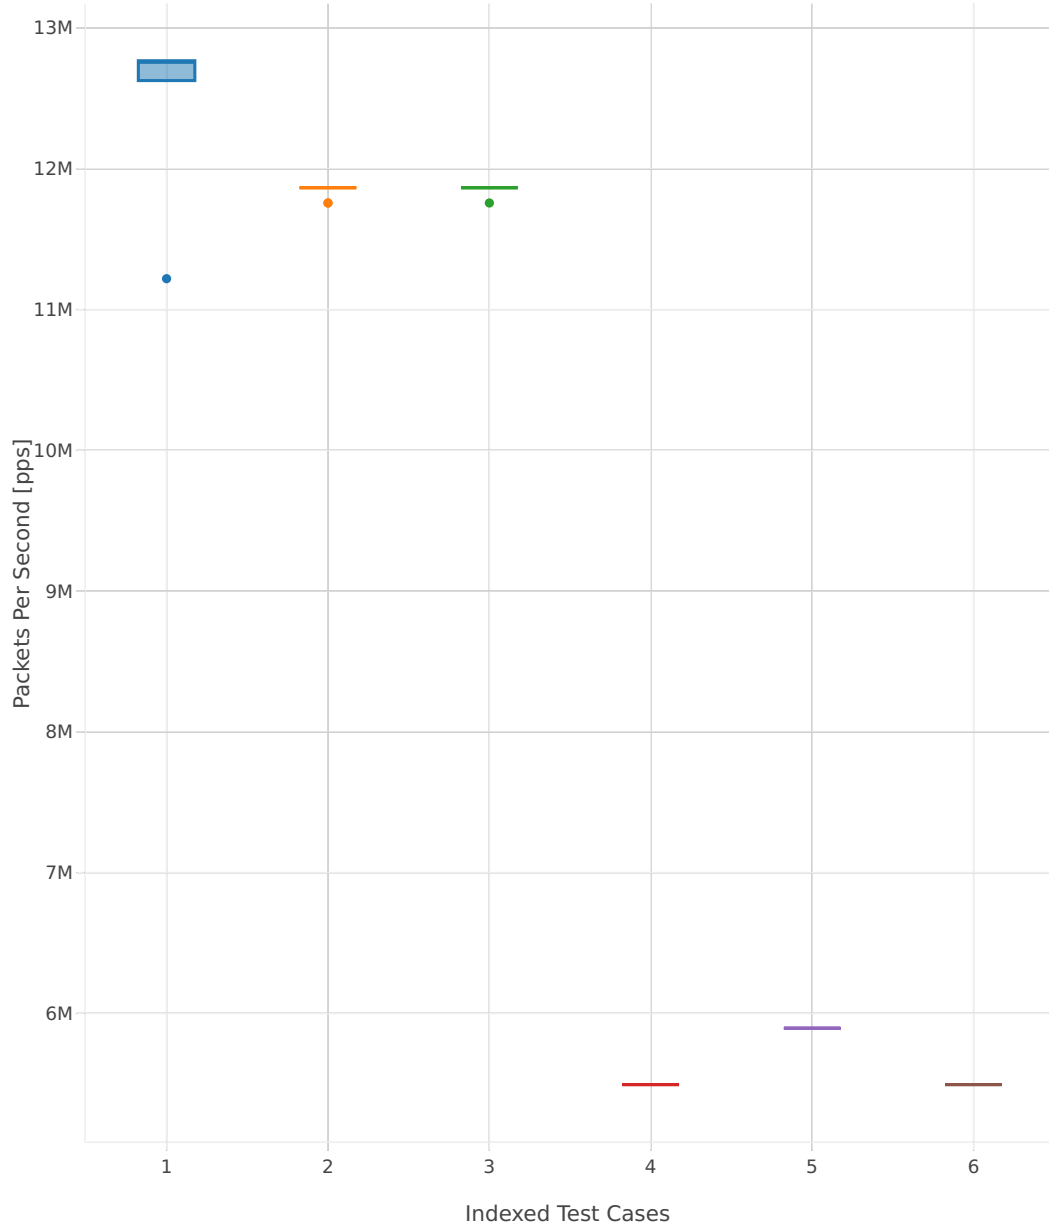

78B-2t2c-ethip6*srv6*pdrdisc

- 1. 10ge2p1x520-ethip6ip6-ip6base-srv6enc1sid
- 2. 10ge2p1x520-ethip6srhip6-ip6base-srv6enc2sids
- 3. 10ge2p1x520-ethip6srhip6-ip6base-srv6enc2sids-nodcaps
- 4. 10ge2p1x520-ethip6srhip6-ip6base-srv6proxy-dyn
- 5. 10ge2p1x520-ethip6srhip6-ip6base-srv6proxy-masq
- 6. 10ge2p1x520-ethip6srhip6-ip6base-srv6proxy-stat