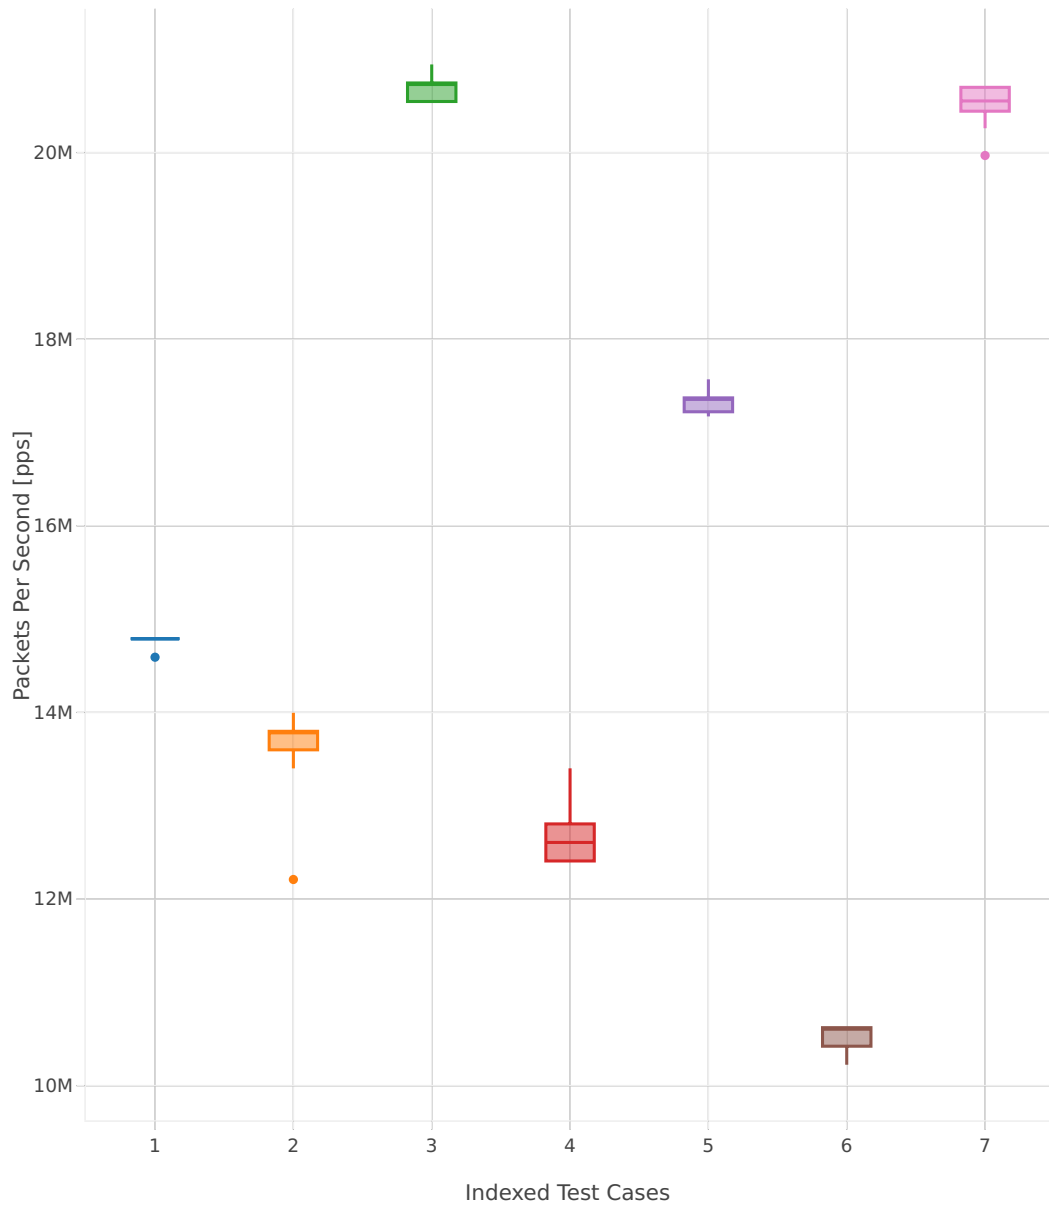

78B-2t2c-ethip6-ip6[a-z0-9]+-[a-z-]*ndrdisc

- 1. 10ge2p1x520-ethip6-ip6base-copwhtlistbase
- 2. 10ge2p1x520-ethip6-ip6base-iacldstbase
- 3. 10ge2p1x520-ethip6-ip6base
- 4. 10ge2p1x520-ethip6-ip6scale200k
- 5. 10ge2p1x520-ethip6-ip6scale20k
- 6. 10ge2p1x520-ethip6-ip6scale2m
- 7. 40ge2p1x1710-ethip6-ip6base