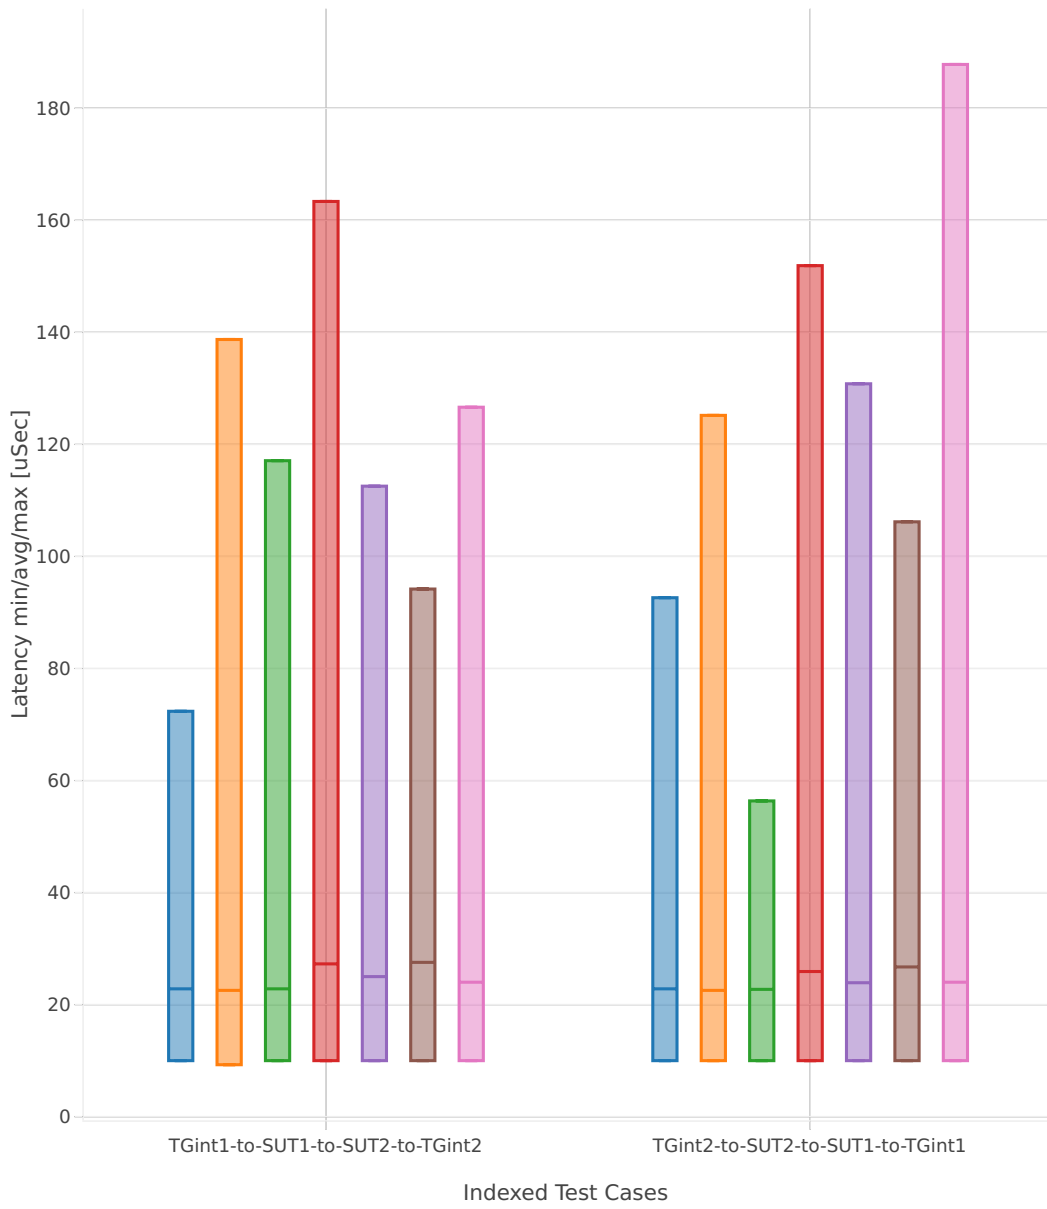

# 78B-2t2c-ethip6-ip6[a-z0-9]+-[a-z]\*ndrdisc

- 1. 10ge2p1x520-ethip6-ip6base-copwhtlistbase
- 2. 10ge2p1x520-ethip6-ip6base-iacldstbase
- 3. 10ge2p1x520-ethip6-ip6base
- 4. 10ge2p1x520-ethip6-ip6scale200k
- 5. 10ge2p1x520-ethip6-ip6scale20k
- 6. 10ge2p1x520-ethip6-ip6scale2m
- 7. 40ge2p1x1710-ethip6-ip6base