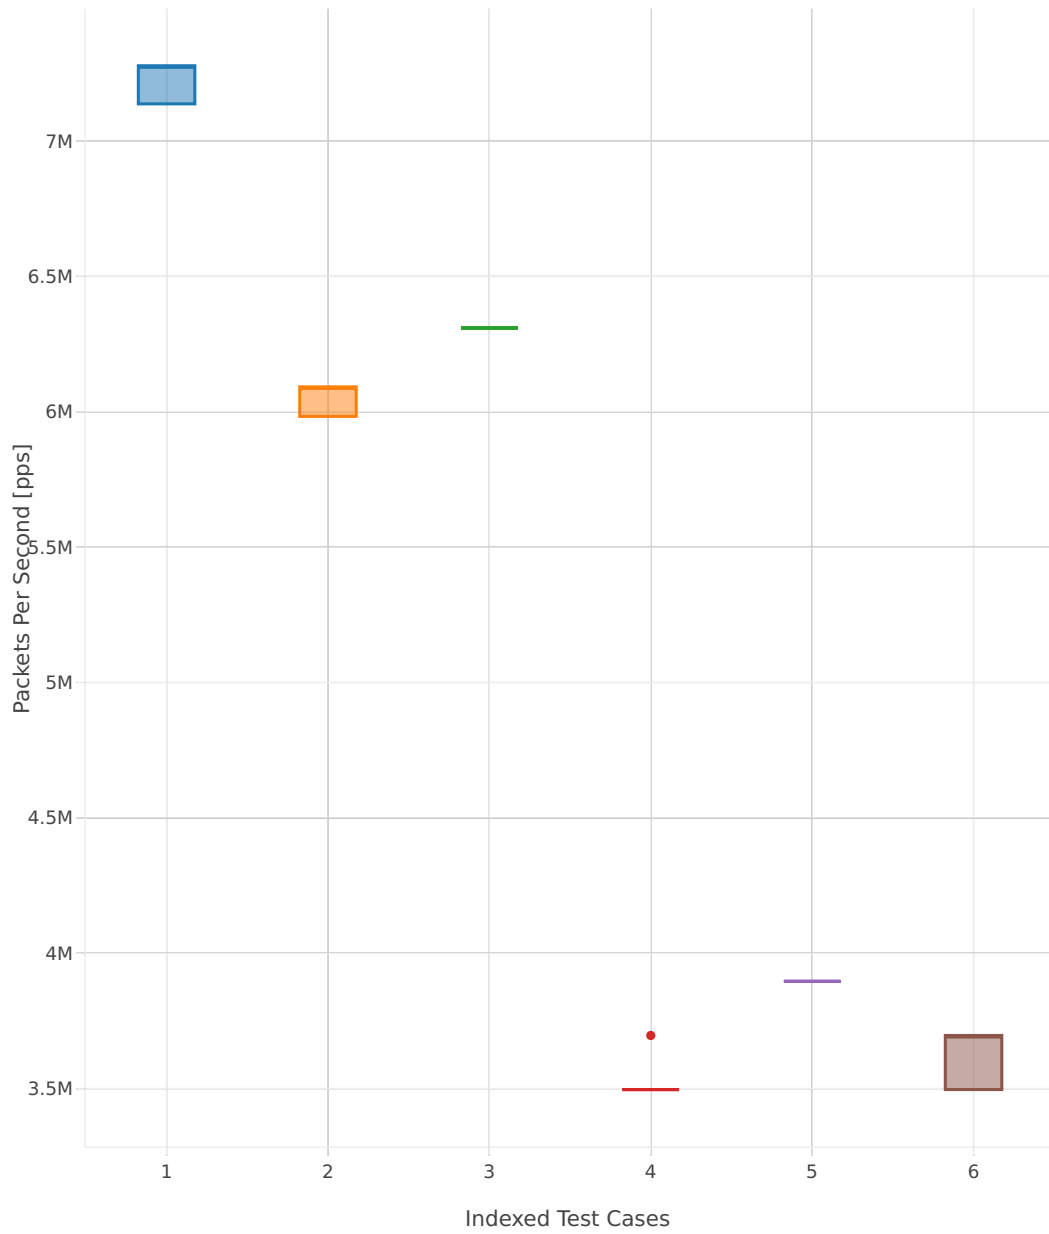

# 78B-1t1c-ethip6\*srv6\*ndrdisc

- 1. 10ge2p1x520-ethip6ip6-ip6base-srv6enc1sid
- 2. 10ge2p1x520-ethip6srhip6-ip6base-srv6enc2sids
- 3. 10ge2p1x520-ethip6srhip6-ip6base-srv6enc2sids-nodcaps
- 4. 10ge2p1x520-ethip6srhip6-ip6base-srv6proxy-dyn
- 5. 10ge2p1x520-ethip6srhip6-ip6base-srv6proxy-masq
- 6. 10ge2p1x520-ethip6srhip6-ip6base-srv6proxy-stat