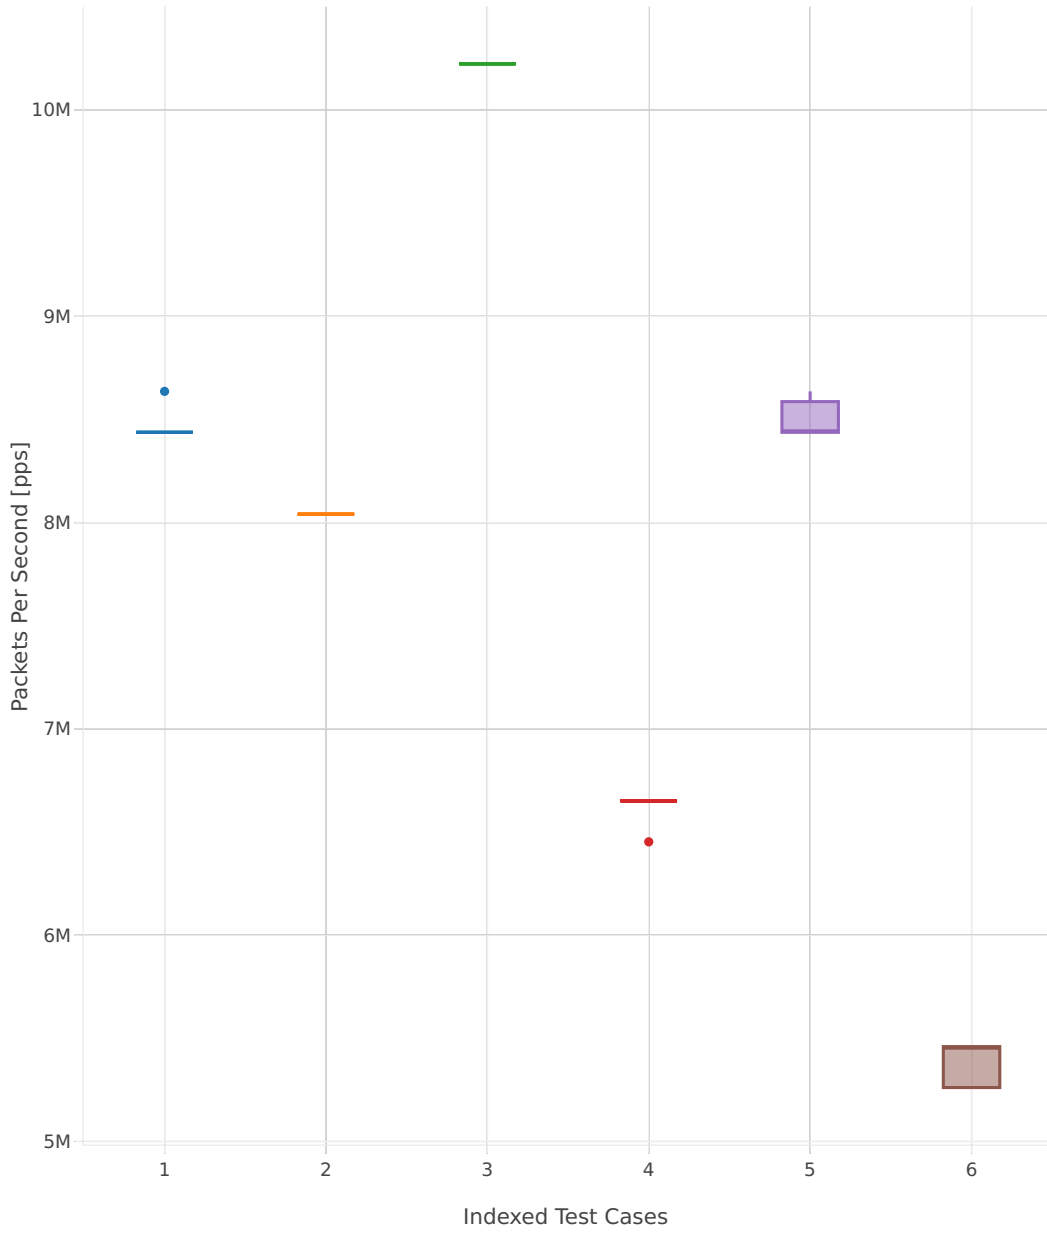

# 78B-1t1c-ethip6-ip6[a-z0-9]+-[a-z-]\*pdrdisc

- 1. 10ge2p1x520-ethip6-ip6base-copwhtlistbase
- 2. 10ge2p1x520-ethip6-ip6base-iacldstbase
- 3. 10ge2p1x520-ethip6-ip6base
- 4. 10ge2p1x520-ethip6-ip6scale200k
- 5. 10ge2p1x520-ethip6-ip6scale20k
- 6. 10ge2p1x520-ethip6-ip6scale2m