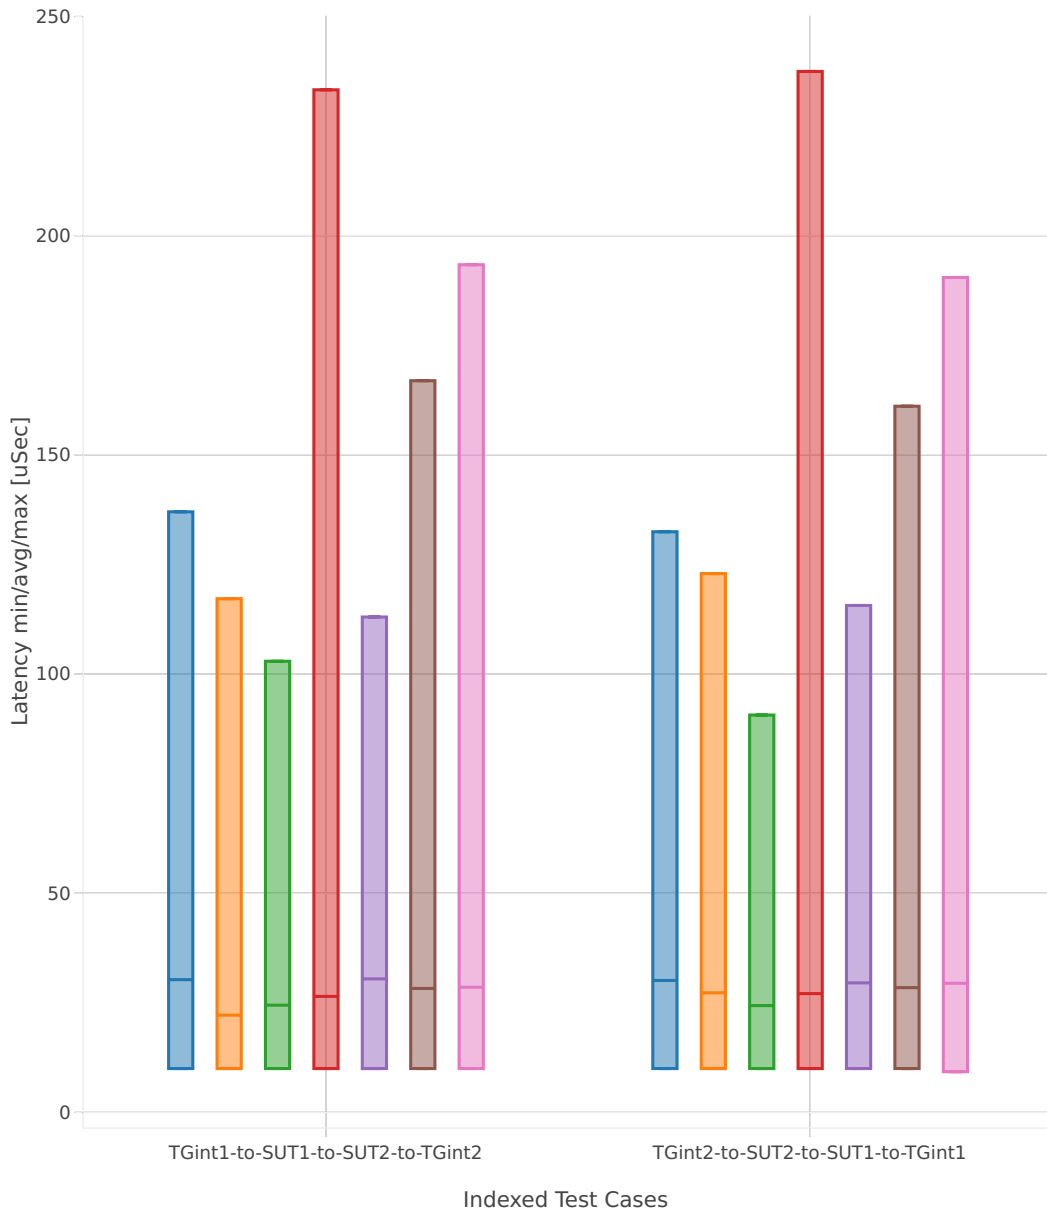

78B-1t1c-ethip6-ip6[a-z0-9]+-[a-z]*ndrdisc

- 1. 10ge2p1x520-ethip6-ip6base-copwhtlistbase
- 2. 10ge2p1x520-ethip6-ip6base-iacldstbase
- 3. 10ge2p1x520-ethip6-ip6base
- 4. 10ge2p1x520-ethip6-ip6scale200k
- 5. 10ge2p1x520-ethip6-ip6scale20k
- 6. 10ge2p1x520-ethip6-ip6scale2m
- 7. 40ge2p1x1710-ethip6-ip6base