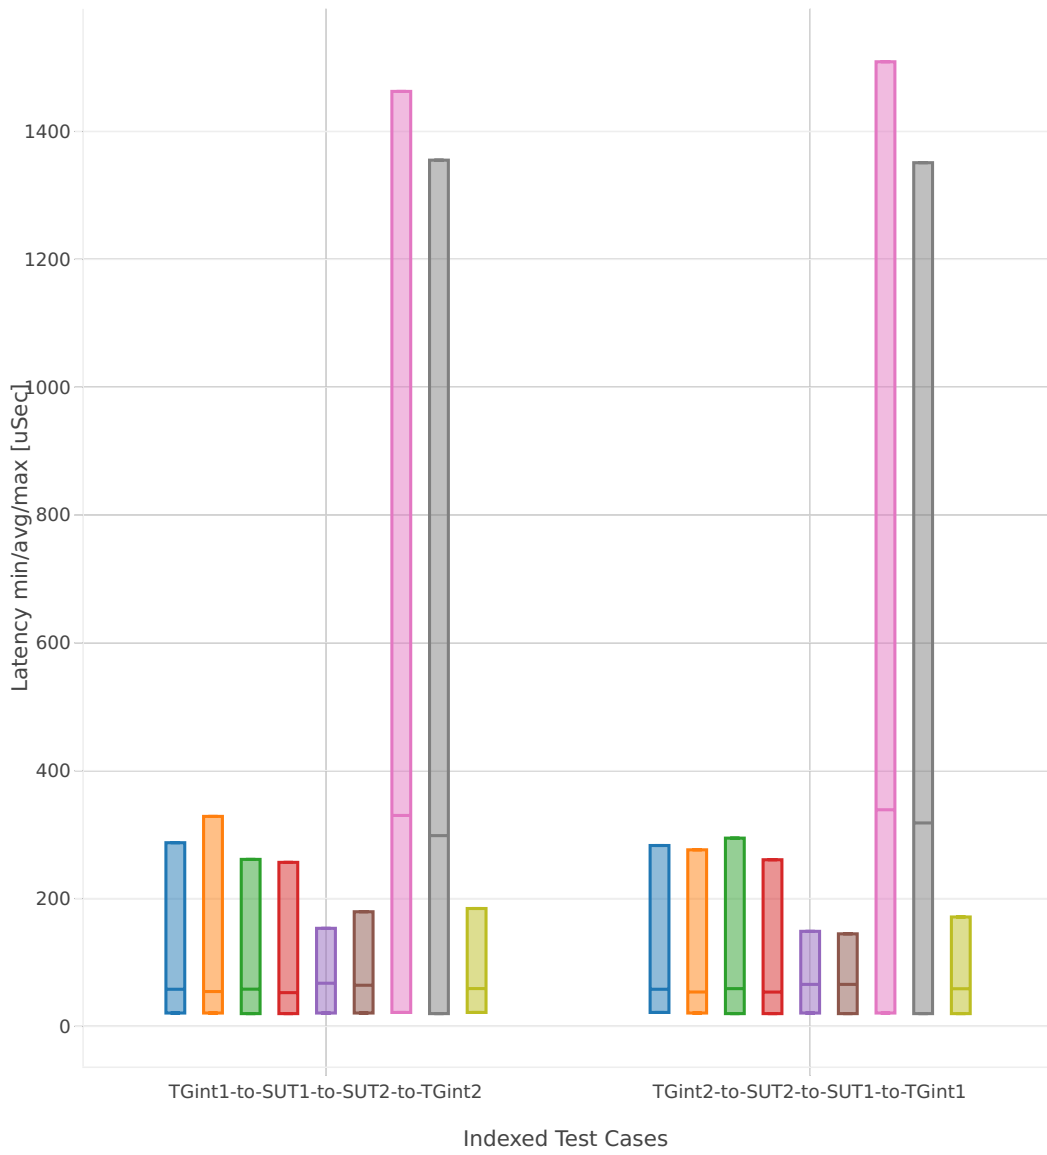

64B-2t2c-.*ipsec.*-ndrdisc

- 1. 40ge2p1x1710-ethip4ipsecbasetnl-ip4base-int-aes-gcm
- 2. 40ge2p1x1710-ethip4ipsecbasetnl-ip4base-int-cbc-sha1
- 3. 40ge2p1x1710-ethip4ipsecbasetnl-ip4base-tnl-aes-gcm
- 4. 40ge2p1x1710-ethip4ipsecbasetnl-ip4base-tnl-cbc-sha1
- 5. 40ge2p1x1710-ethip4ipsecscale1000tnl-ip4base-int-aes-gcm
- 6. 40ge2p1x1710-ethip4ipsecscale1000tnl-ip4base-int-cbc-sha1
- 7. 40ge2p1x1710-ethip4ipsecscale1000tnl-ip4base-tnl-aes-gcm
- 8. 40ge2p1x1710-ethip4ipsecscale1000tnl-ip4base-tnl-cbc-sha1
- 9. 40ge2p1x1710-ethip4ipsectptlispgge-ip4base-cbc-sha1