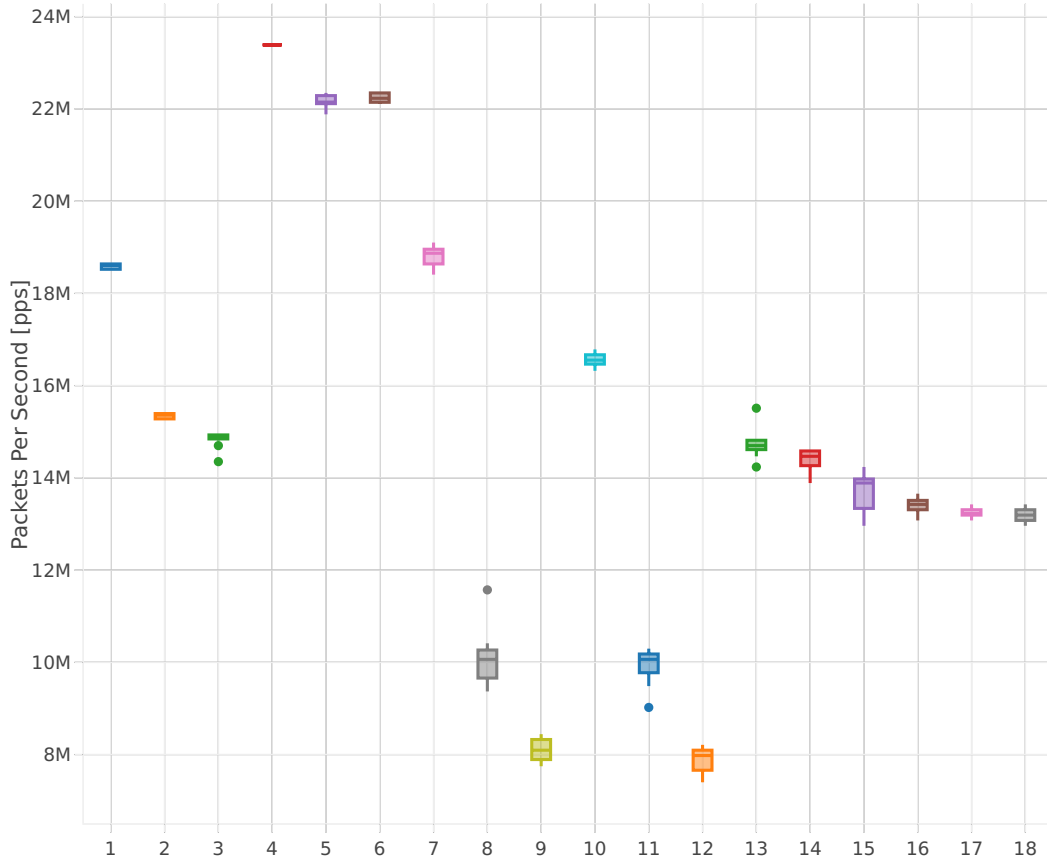

# 64B-2t2c-ethip4-ip4[a-z0-9]+-[a-z-]\*pdrdisc

Indexed Test Cases

- 1. 10ge2p1x520-ethip4-ip4base-copwhtlistbase
- 2. 10ge2p1x520-ethip4-ip4base-iacldstbase
- 3. 10ge2p1x520-ethip4-ip4base-ipolicemarkbase
- 4. 10ge2p1x520-ethip4-ip4base
- 5. 10ge2p1x520-ethip4-ip4scale200k
- 6. 10ge2p1x520-ethip4-ip4scale20k
- 7. 10ge2p1x520-ethip4-ip4scale2m
- 8. 10ge2p1x520-ethip4udp-ip4base-iacl50sf-10kflows
- 9. 10ge2p1x520-ethip4udp-ip4base-iacl50sl-10kflows
- 10. 10ge2p1x520-ethip4udp-ip4base-nat44
- 11. 10ge2p1x520-ethip4udp-ip4base-oacl50sf-10kflows
- 12. 10ge2p1x520-ethip4udp-ip4base-oacl50sl-10kflows
- 13. 10ge2p1x520-ethip4udp-ip4base-udpsrcscale15-nat44
- 14. 10ge2p1x520-ethip4udp-ip4scale10-udpsrcscale15-nat44
- 15. 10ge2p1x520-ethip4udp-ip4scale100-udpsrcscale15-nat44
- 16. 10ge2p1x520-ethip4udp-ip4scale1000-udpsrcscale15-nat44
- 17. 10ge2p1x520-ethip4udp-ip4scale2000-udpsrcscale15-nat44
- 18. 10ge2p1x520-ethip4udp-ip4scale4000-udpsrcscale15-nat44