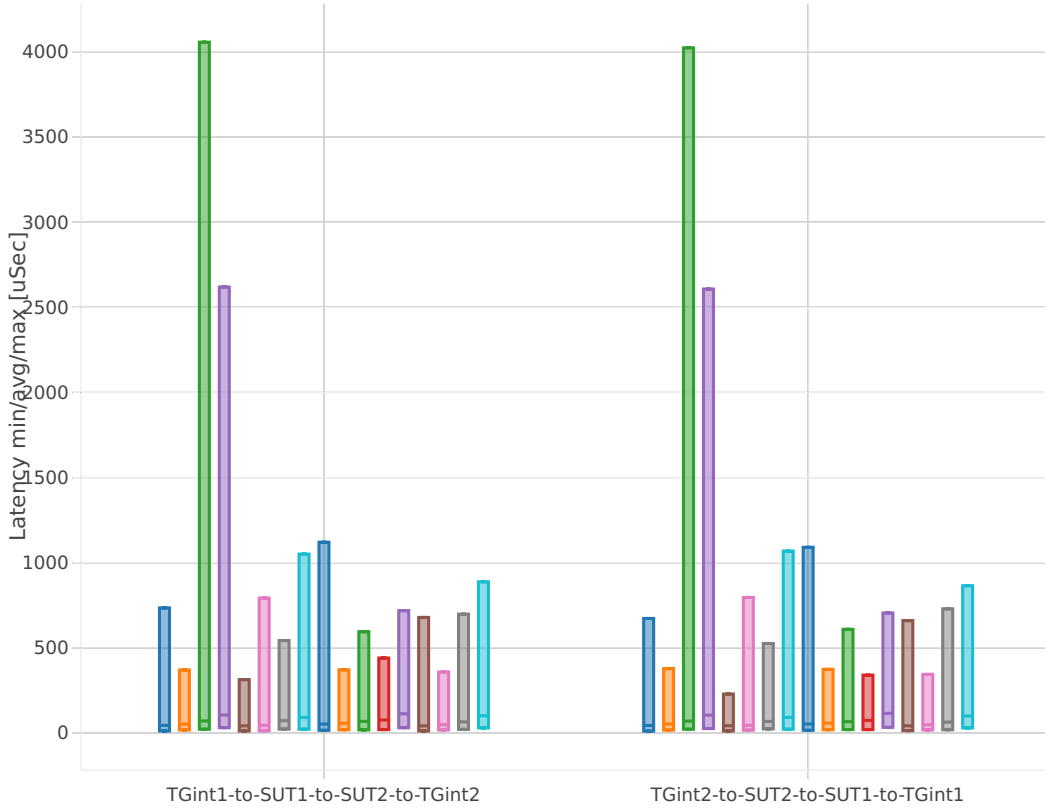

64B-2t2c-(eth|dot1q|dot1ad)-(l2xcbase|l2bdbasemaclrn)-memif-ndrdisc

Indexed Test Cases

- 1. 10ge2p1x520-eth-1drcl2bdbasemaclrn-eth-2memif-1drcl2xc-1paral-k8s
- 2. 10ge2p1x520-eth-1drcl2bdbasemaclrn-eth-2memif-2drcl2xc-1horiz-k8s
- 3. 10ge2p1x520-eth-1drcl2bdbasemaclrn-eth-2memif-4drcl2xc-1horiz-k8s
- 4. 10ge2p1x520-eth-1drcl2bdbasemaclrn-eth-4memif-2drcl2xc-1chain-k8s
- 5. 10ge2p1x520-eth-1drcl2bdbasemaclrn-eth-8memif-4drcl2xc-1chain-k8s
- 6. 10ge2p1x520-eth-1drcl2xcbase-eth-2memif-1drcl2xc-1paral-k8s
- 7. 10ge2p1x520-eth-1drcl2xcbase-eth-2memif-2drcl2xc-1horiz-k8s
- 8. 10ge2p1x520-eth-1drcl2xcbase-eth-2memif-4drcl2xc-1horiz-k8s
- 9. 10ge2p1x520-eth-1drcl2xcbase-eth-4memif-2drcl2xc-1chain-k8s
- 10. 10ge2p1x520-eth-1drcl2xcbase-eth-8memif-4drcl2xc-1chain-k8s
- 11. 10ge2p1x710-eth-1drcl2bdbasemaclrn-eth-2memif-1drcl2xc-1paral-k8s
- 12. 10ge2p1x710-eth-1drcl2bdbasemaclrn-eth-2memif-2drcl2xc-1horiz-k8s
- 13. 10ge2p1x710-eth-1drcl2bdbasemaclrn-eth-2memif-4drcl2xc-1horiz-k8s
- 14. 10ge2p1x710-eth-1drcl2bdbasemaclrn-eth-4memif-2drcl2xc-1chain-k8s
- 15. 10ge2p1x710-eth-1drcl2bdbasemaclrn-eth-8memif-4drcl2xc-1chain-k8s
- 16. 10ge2p1x710-eth-1drcl2xcbase-eth-2memif-1drcl2xc-1paral-k8s
- 17. 10ge2p1x710-eth-1drcl2xcbase-eth-2memif-2drcl2xc-1horiz-k8s
- 18. 10ge2p1x710-eth-1drcl2xcbase-eth-2memif-4drcl2xc-1horiz-k8s
- 19. 10ge2p1x710-eth-1drcl2xcbase-eth-4memif-2drcl2xc-1chain-k8s
- 20. 10ge2p1x710-eth-1drcl2xcbase-eth-8memif-4drcl2xc-1chain-k8s