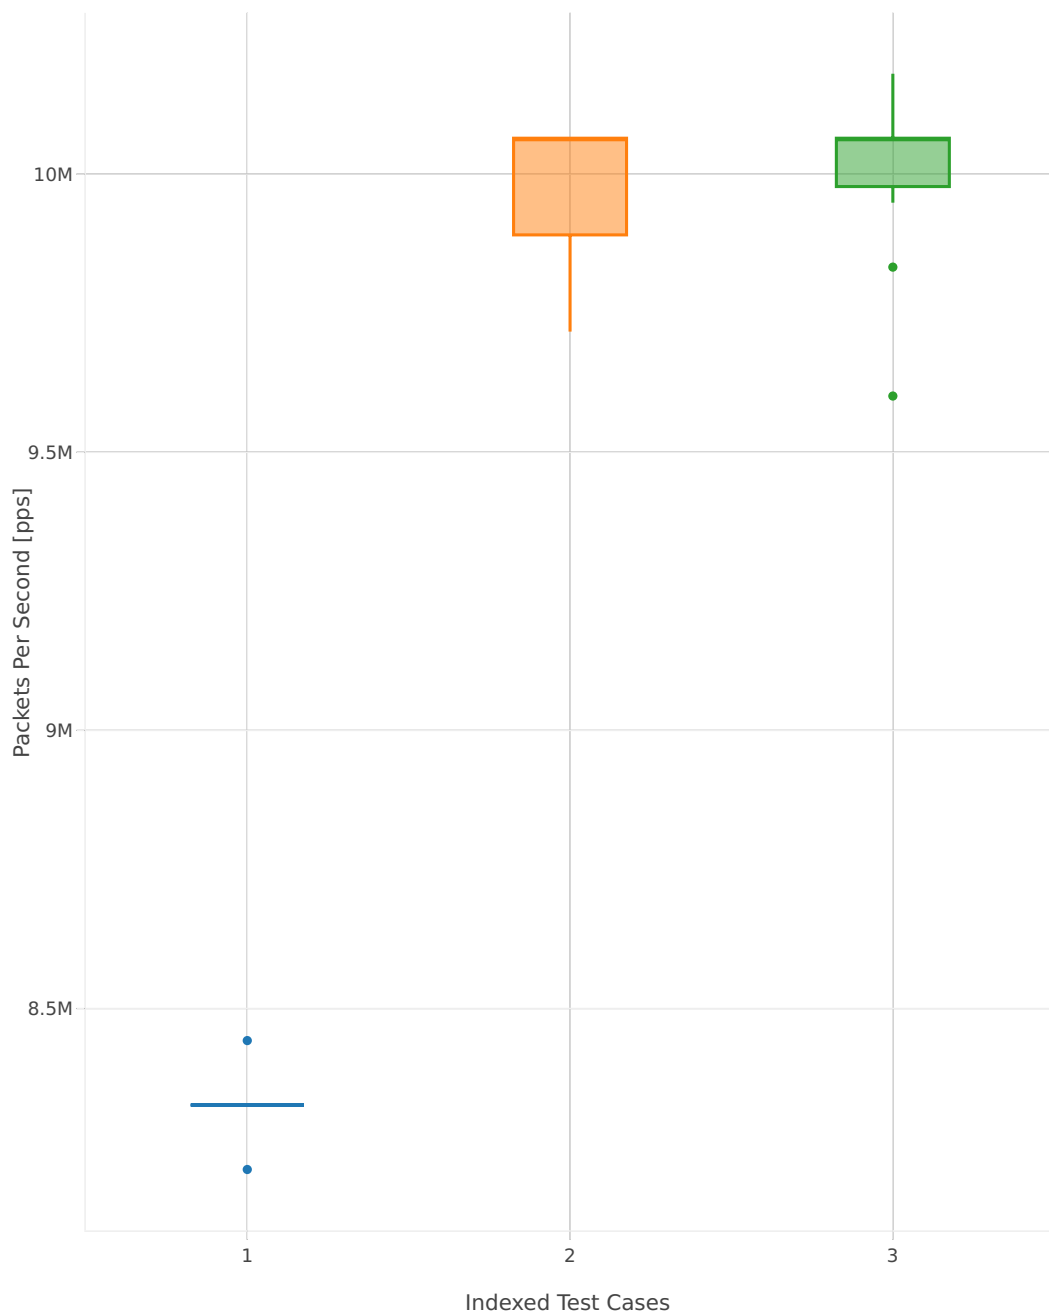

# 64B-2t2c-(eth|dot1q|dot1ad)-(l2xcbase|l2bdbasemaclrn)-memif-ndrdisc

- 1. 10ge2p1x520-eth-l2bdbasemaclrn-eth-2memif-1lxc
- 2. 10ge2p1x520-eth-l2xcbase-eth-2memif-1drc
- 3. 10ge2p1x520-eth-l2xcbase-eth-2memif-1lxc