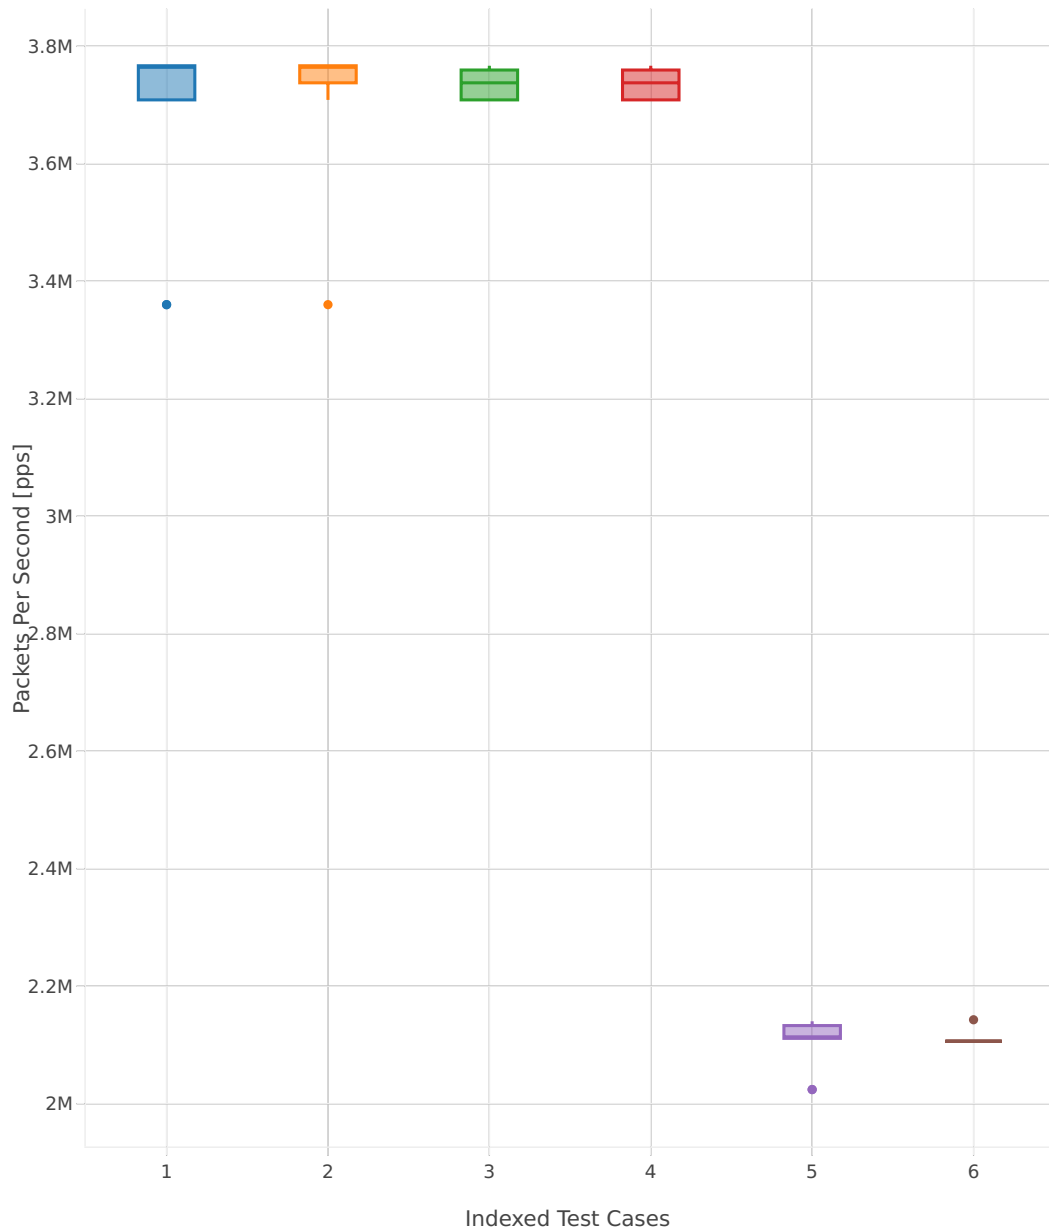

# 64B-1t1c-.\*vhost.\*-pdrdisc

- 1. 10ge2p1x520-ethip4-ip4base-eth-2vhostvr1024-1vm-cfsrr1
- 2. 10ge2p1x520-ethip4-ip4base-eth-2vhostvr1024-1vm
- 3. 10ge2p1x520-ethip4-ip4base-eth-2vhostvr256-1vm-cfsrr1
- 4. 10ge2p1x520-ethip4-ip4base-eth-2vhostvr256-1vm
- 5. 10ge2p1x520-ethip4-ip4base-eth-4vhostvr1024-2vm
- 6. 40ge2p1x1710-ethip4-ip4base-eth-4vhostvr1024-2vm