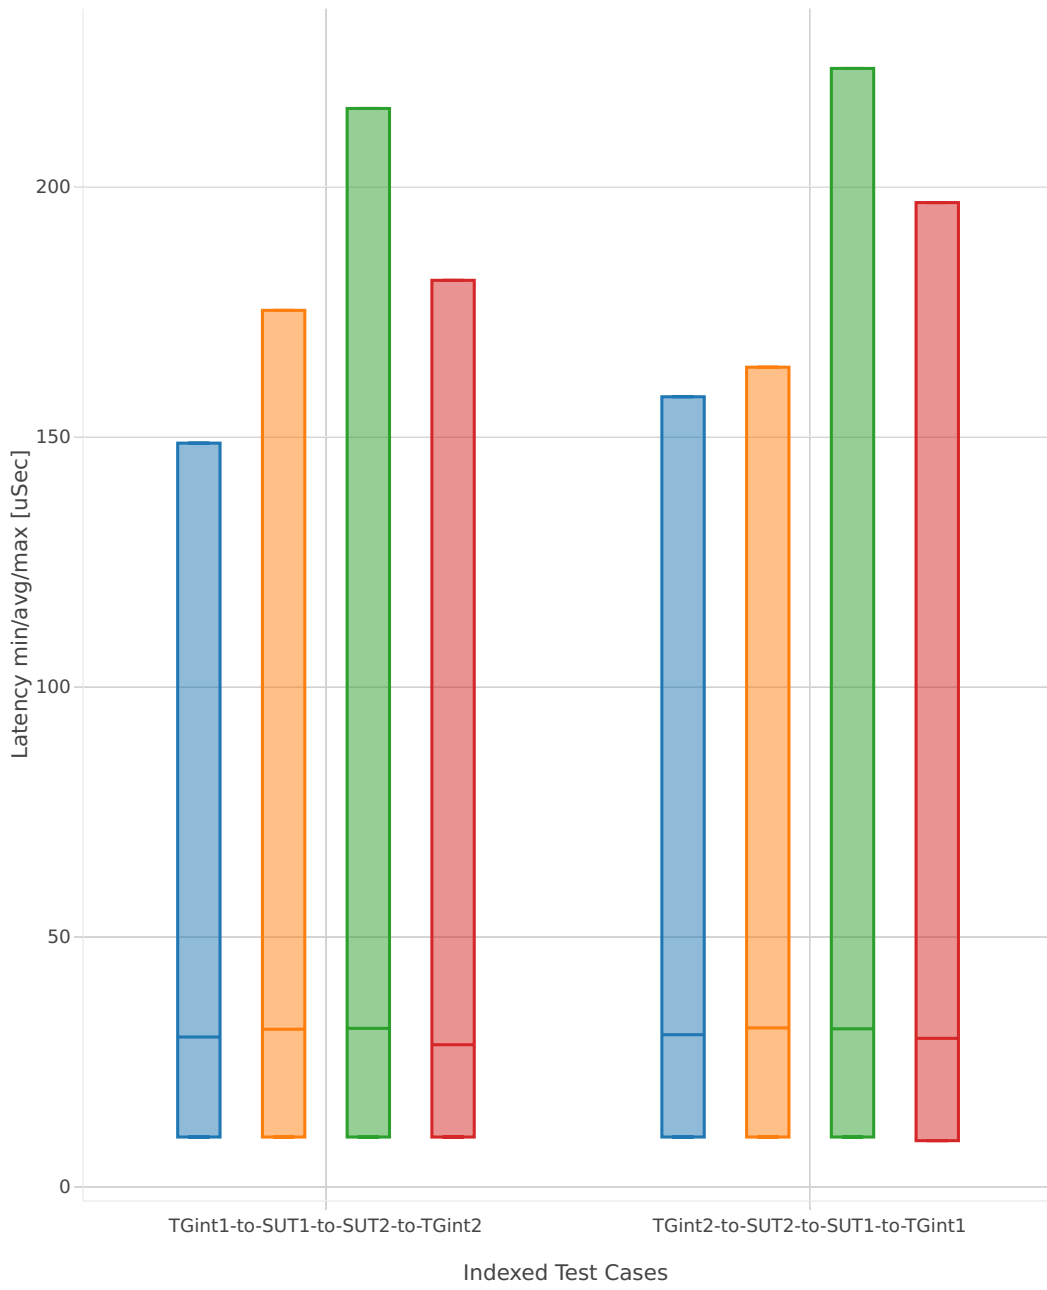

# 64B-1t1c-ethip4[a-z0-9]+-[a-z0-9]\*-ndrdisc

- 1. 10ge2p1x520-ethip4lispip4-ip4base
- 2. 10ge2p1x520-ethip4lispip6-ip4base
- 3. 10ge2p1x520-ethip4vxlan-l2bdbasemaclrn
- 4. 10ge2p1x520-ethip4vxlan-l2xcbase