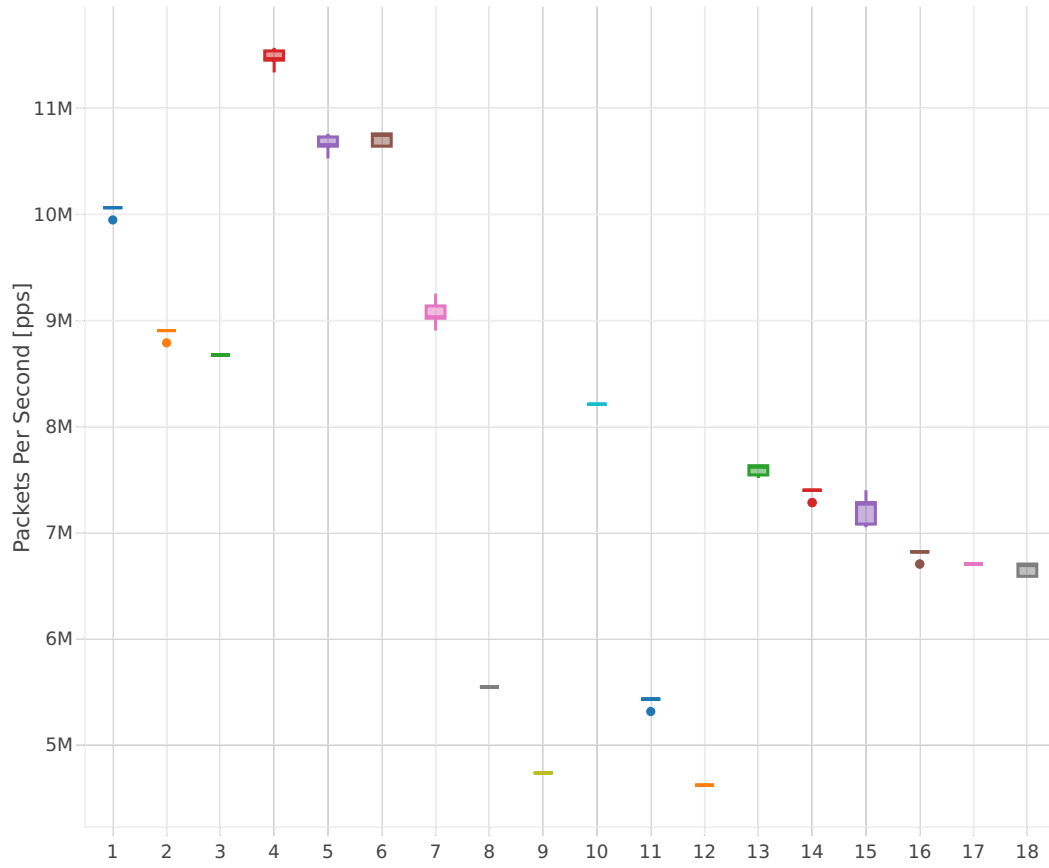

# 64B-1t1c-ethip4-ip4[a-z0-9]+-[a-z-]\*pdrdisc

Indexed Test Cases

- 1. 10ge2p1x520-ethip4-ip4base-copwhtlistbase
- 2. 10ge2p1x520-ethip4-ip4base-iacldstbase
- 3. 10ge2p1x520-ethip4-ip4base-ipolicemarkbase
- 4. 10ge2p1x520-ethip4-ip4base
- 5. 10ge2p1x520-ethip4-ip4scale200k
- 6. 10ge2p1x520-ethip4-ip4scale20k
- 7. 10ge2p1x520-ethip4-ip4scale2m
- 8. 10ge2p1x520-ethip4udp-ip4base-iacl50sf-10kflows
- 9. 10ge2p1x520-ethip4udp-ip4base-iacl50sl-10kflows
- 10. 10ge2p1x520-ethip4udp-ip4base-nat44
- 11. 10ge2p1x520-ethip4udp-ip4base-oacl50sf-10kflows
- 12. 10ge2p1x520-ethip4udp-ip4base-oacl50sl-10kflows
- 13. 10ge2p1x520-ethip4udp-ip4base-udpsrcscale15-nat44
- 14. 10ge2p1x520-ethip4udp-ip4scale10-udpsrcscale15-nat44
- 15. 10ge2p1x520-ethip4udp-ip4scale100-udpsrcscale15-nat44
- 16. 10ge2p1x520-ethip4udp-ip4scale1000-udpsrcscale15-nat44
- 17. 10ge2p1x520-ethip4udp-ip4scale2000-udpsrcscale15-nat44
- 18. 10ge2p1x520-ethip4udp-ip4scale4000-udpsrcscale15-nat44