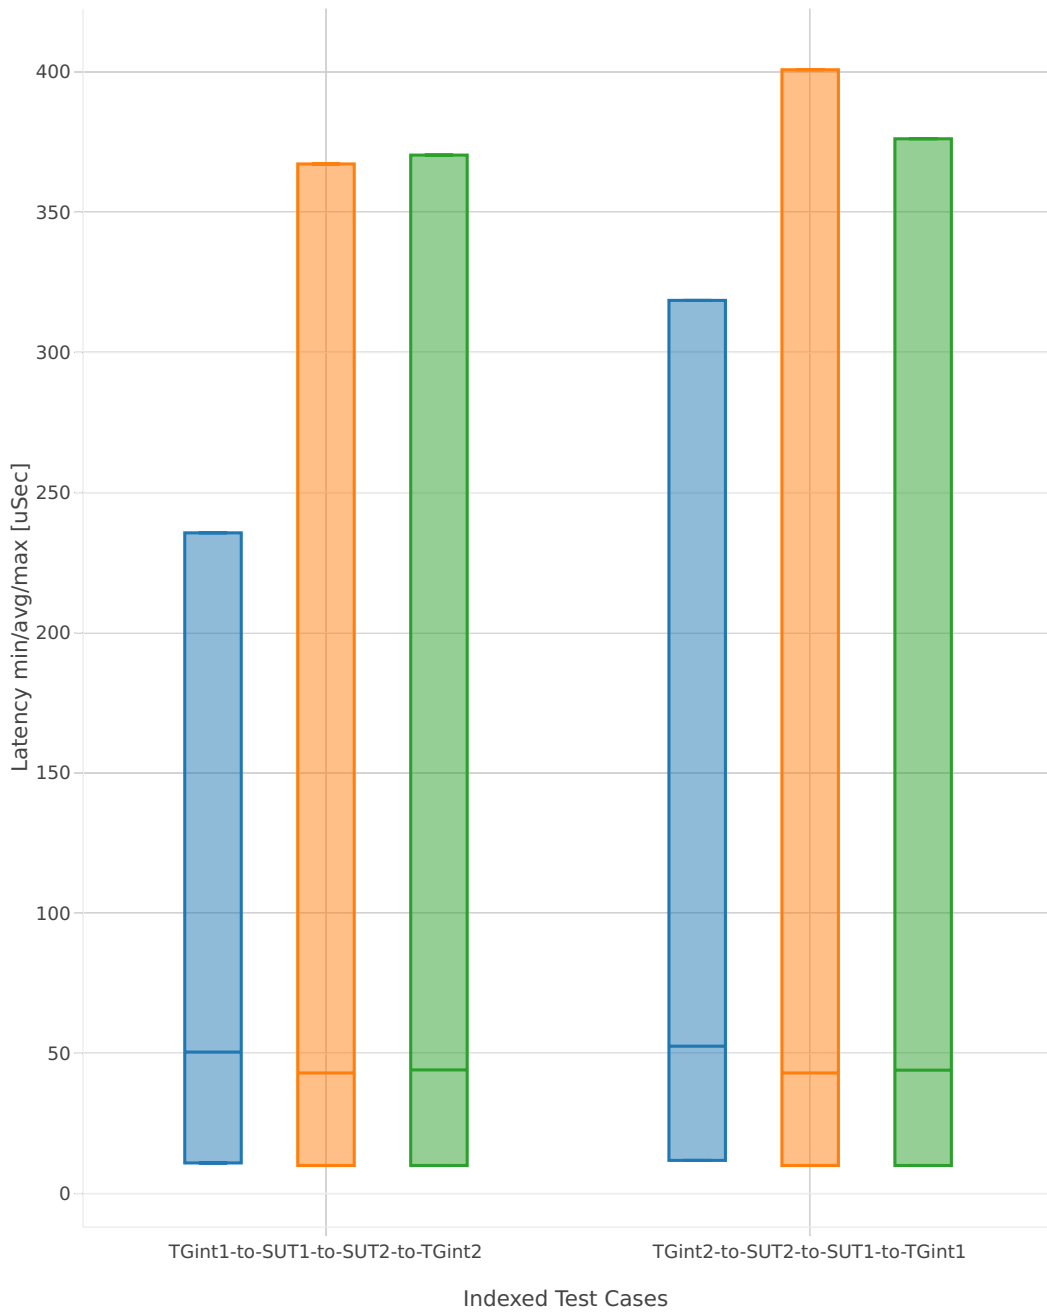

# 64B-1t1c-(eth|dot1q|dot1ad)-(l2xcbase|l2bdbasemaclrn)-memif-ndrdisc

- 1. 10ge2p1x520-eth-l2bdbasemaclrn-eth-2memif-1lxc
- 2. 10ge2p1x520-eth-l2xcbase-eth-2memif-1drc
- 3. 10ge2p1x520-eth-l2xcbase-eth-2memif-1lxc