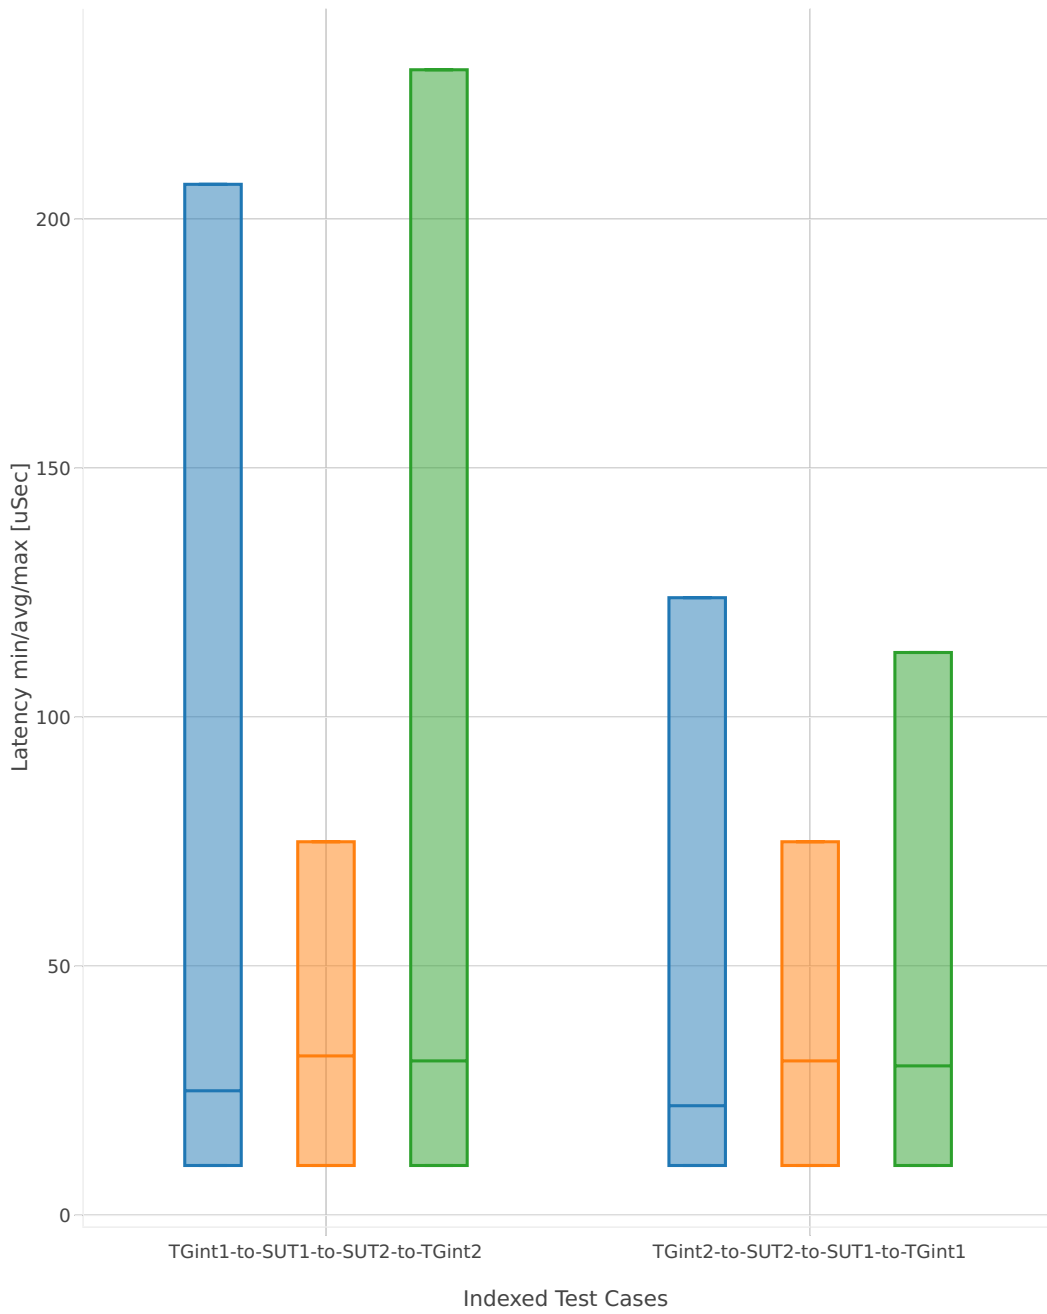

# 78B-2t2c-ethip6\*srv6\*ndrdisc

- 1. 10ge2p1x520-ethip6ip6-ip6base-srv6enc1sid
- 2. 10ge2p1x520-ethip6srhip6-ip6base-srv6enc2sids
- 3. 10ge2p1x520-ethip6srhip6-ip6base-srv6enc2sids-nodcaps