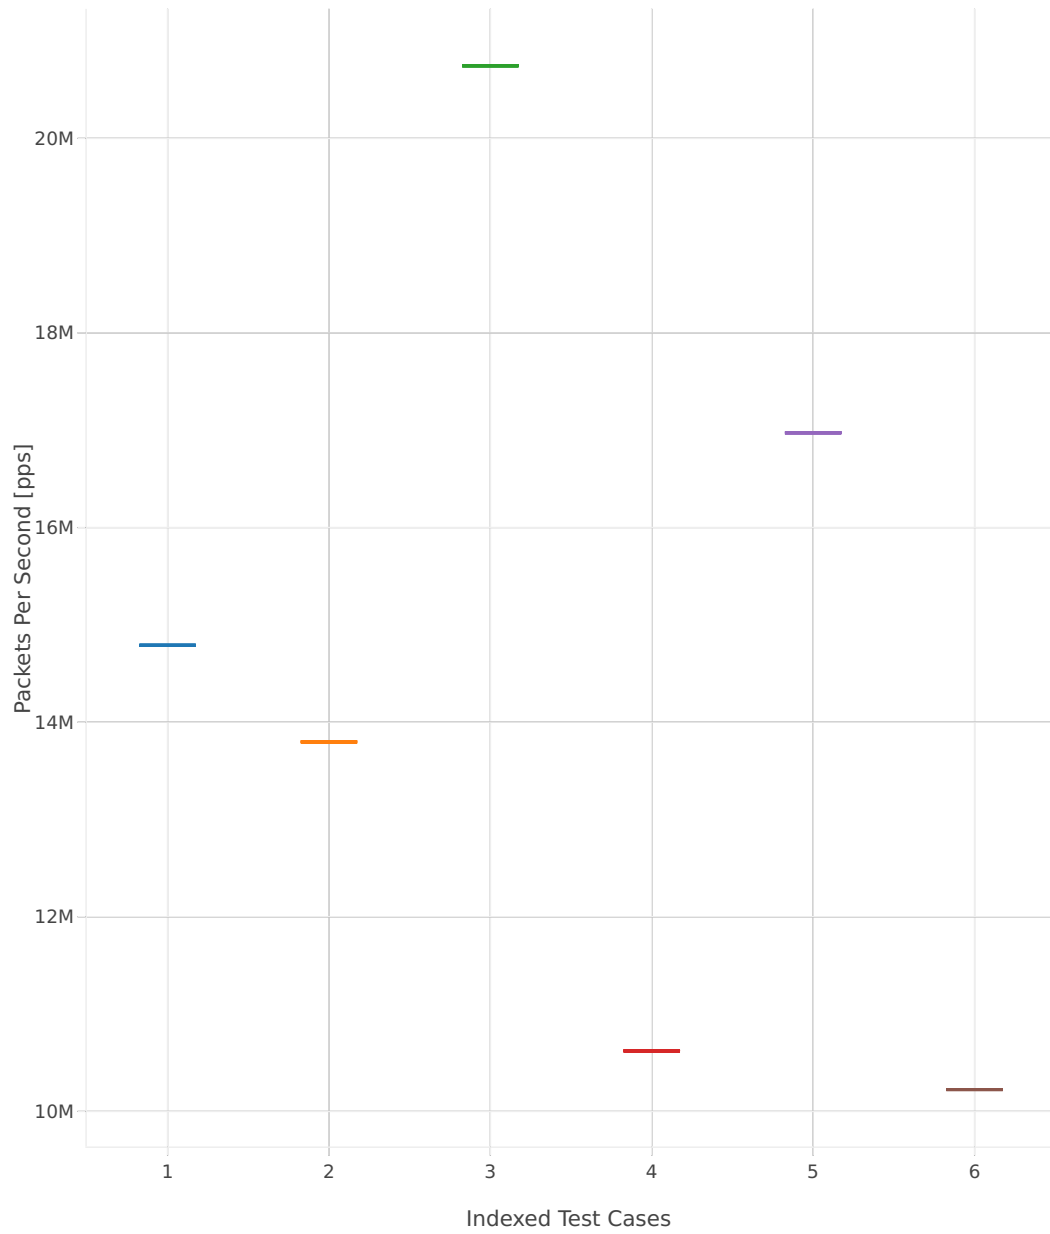

78B-2t2c-ethip6-ip6[a-z0-9]+-[a-z-]*pdrdisc

- 1. 10ge2p1x520-ethip6-ip6base-copwhtlistbase
- 2. 10ge2p1x520-ethip6-ip6base-iacldstbase
- 3. 10ge2p1x520-ethip6-ip6base
- 4. 10ge2p1x520-ethip6-ip6scale200k
- 5. 10ge2p1x520-ethip6-ip6scale20k
- 6. 10ge2p1x520-ethip6-ip6scale2m