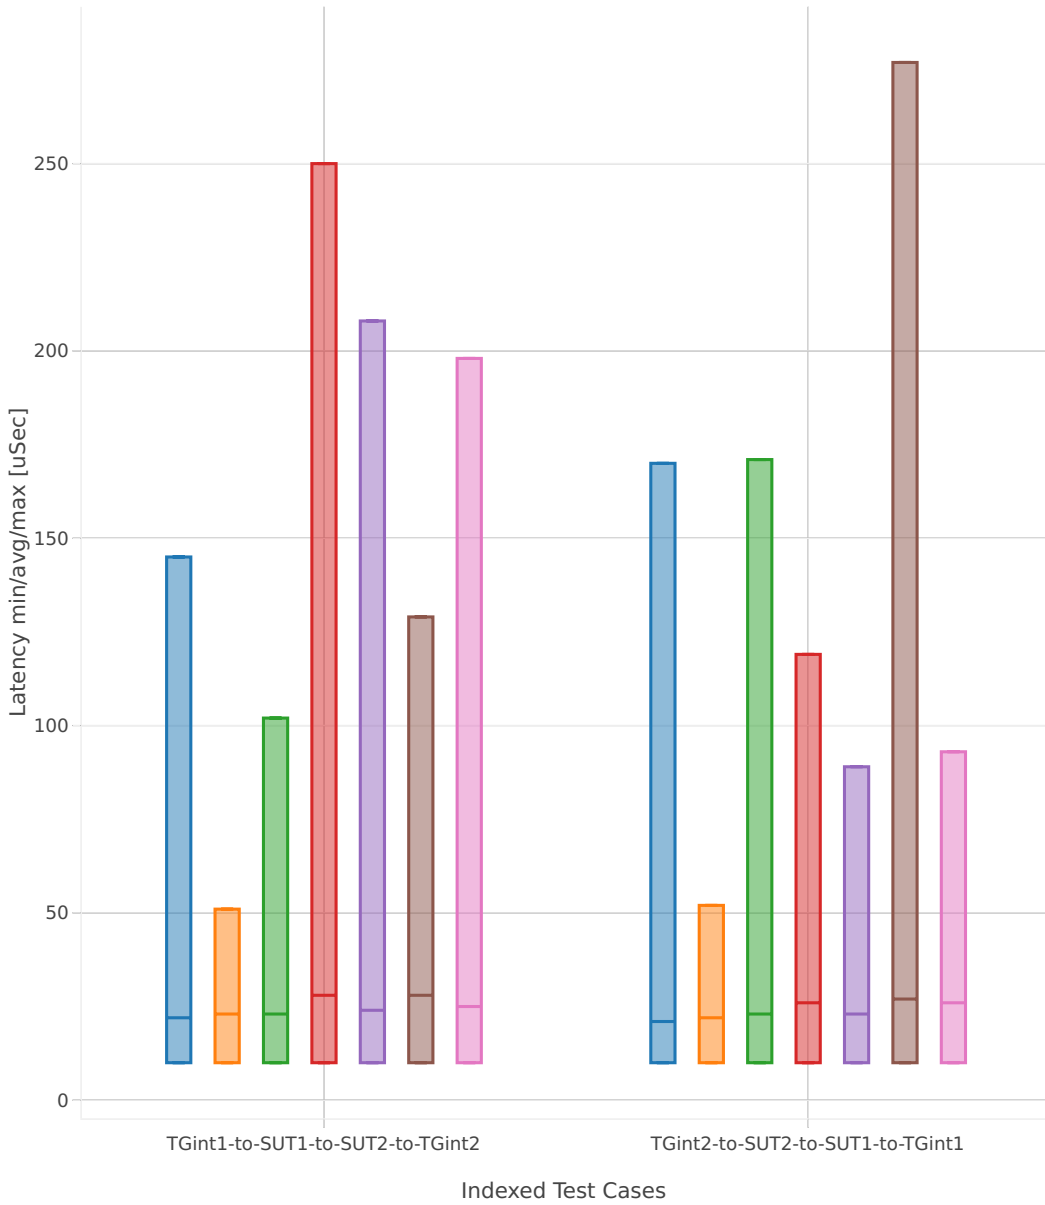

78B-2t2c-ethip6-ip6[a-z0-9]+-[a-z]*ndrdisc

- 1. 10ge2p1x520-ethip6-ip6base-copwhtlistbase
- 2. 10ge2p1x520-ethip6-ip6base-iacldstbase
- 3. 10ge2p1x520-ethip6-ip6base
- 4. 10ge2p1x520-ethip6-ip6scale200k
- 5. 10ge2p1x520-ethip6-ip6scale20k
- 6. 10ge2p1x520-ethip6-ip6scale2m
- 7. 40ge2p1x1710-ethip6-ip6base