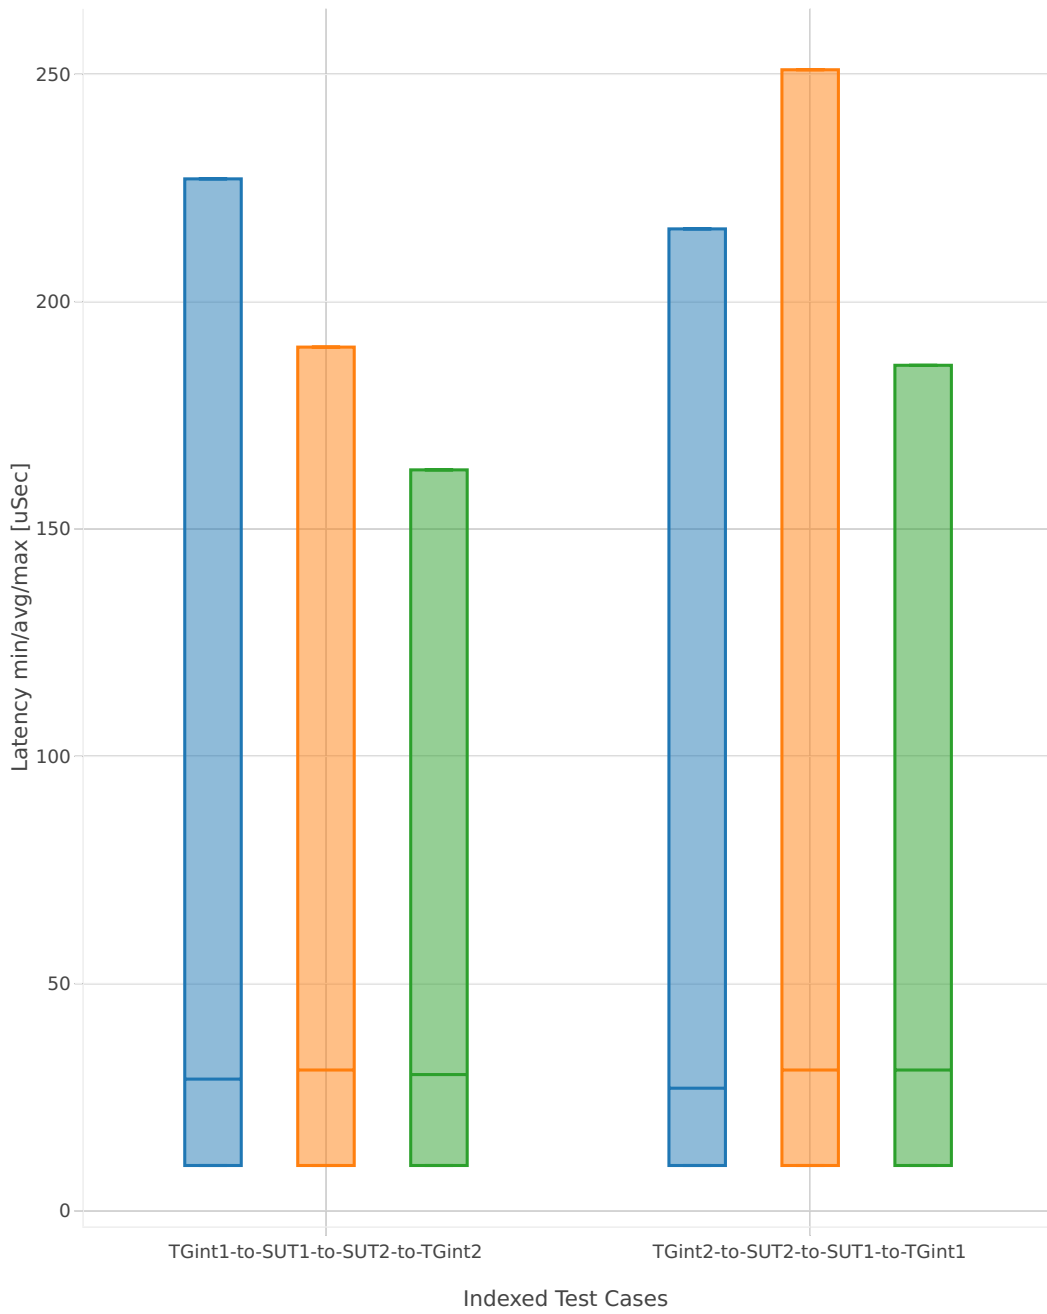

# 78B-1t1c-ethip6\*srv6\*ndrdisc

- 1. 10ge2p1x520-ethip6ip6-ip6base-srv6enc1sid
- 2. 10ge2p1x520-ethip6srhip6-ip6base-srv6enc2sids
- 3. 10ge2p1x520-ethip6srhip6-ip6base-srv6enc2sids-nodcaps