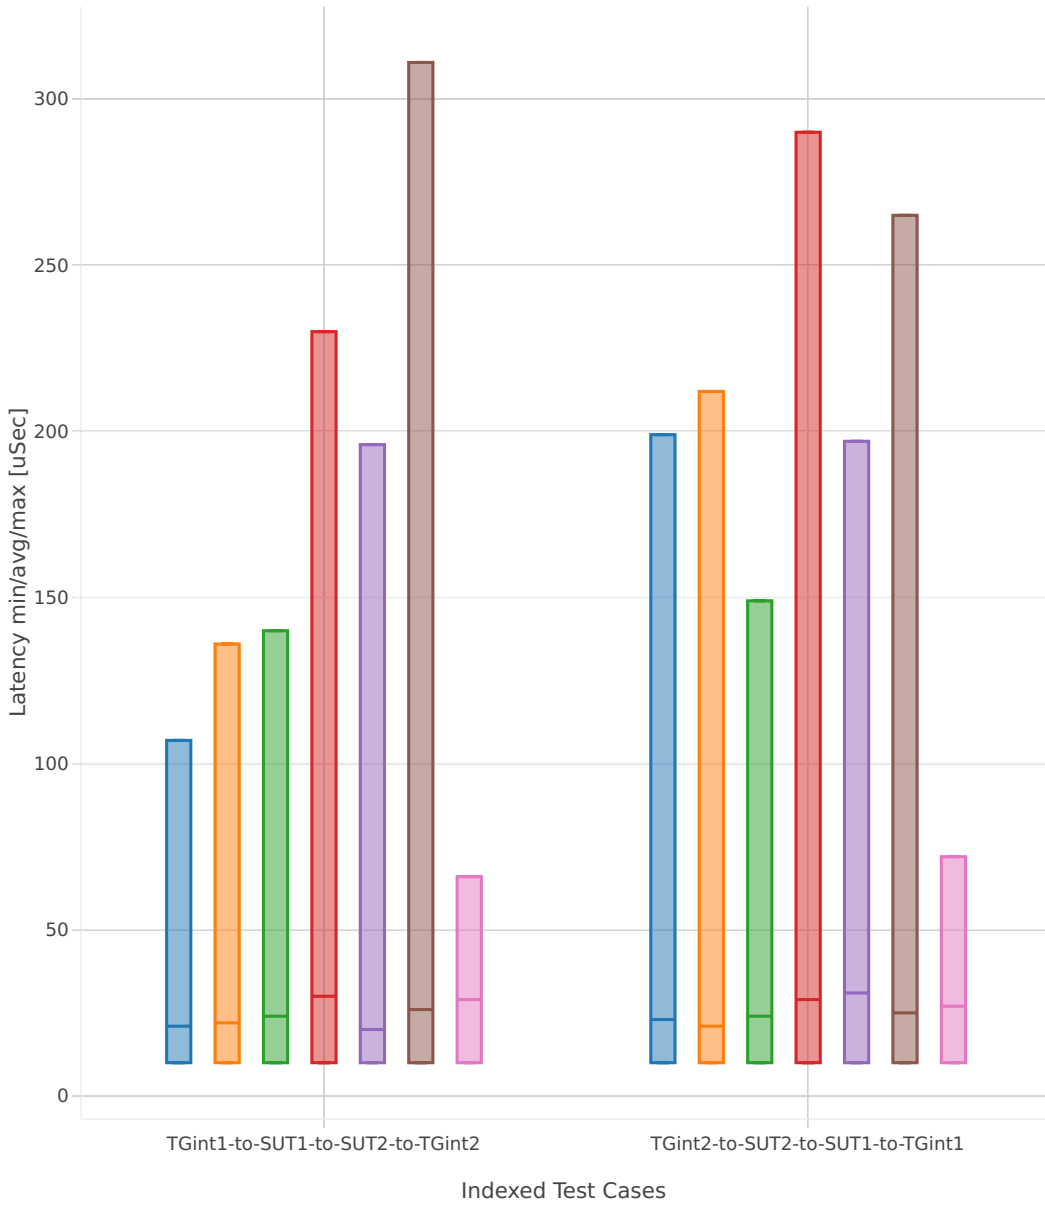

78B-1t1c-ethip6-ip6[a-z0-9]+-[a-z]\*ndrdisc

- 1. 10ge2p1x520-ethip6-ip6base-copwhlistbase
- 2. 10ge2p1x520-ethip6-ip6base-iacldstbase
- 3. 10ge2p1x520-ethip6-ip6base
- 4. 10ge2p1x520-ethip6-ip6scale200k
- 5. 10ge2p1x520-ethip6-ip6scale20k
- 6. 10ge2p1x520-ethip6-ip6scale2m
- 7. 40ge2p1x1710-ethip6-ip6base