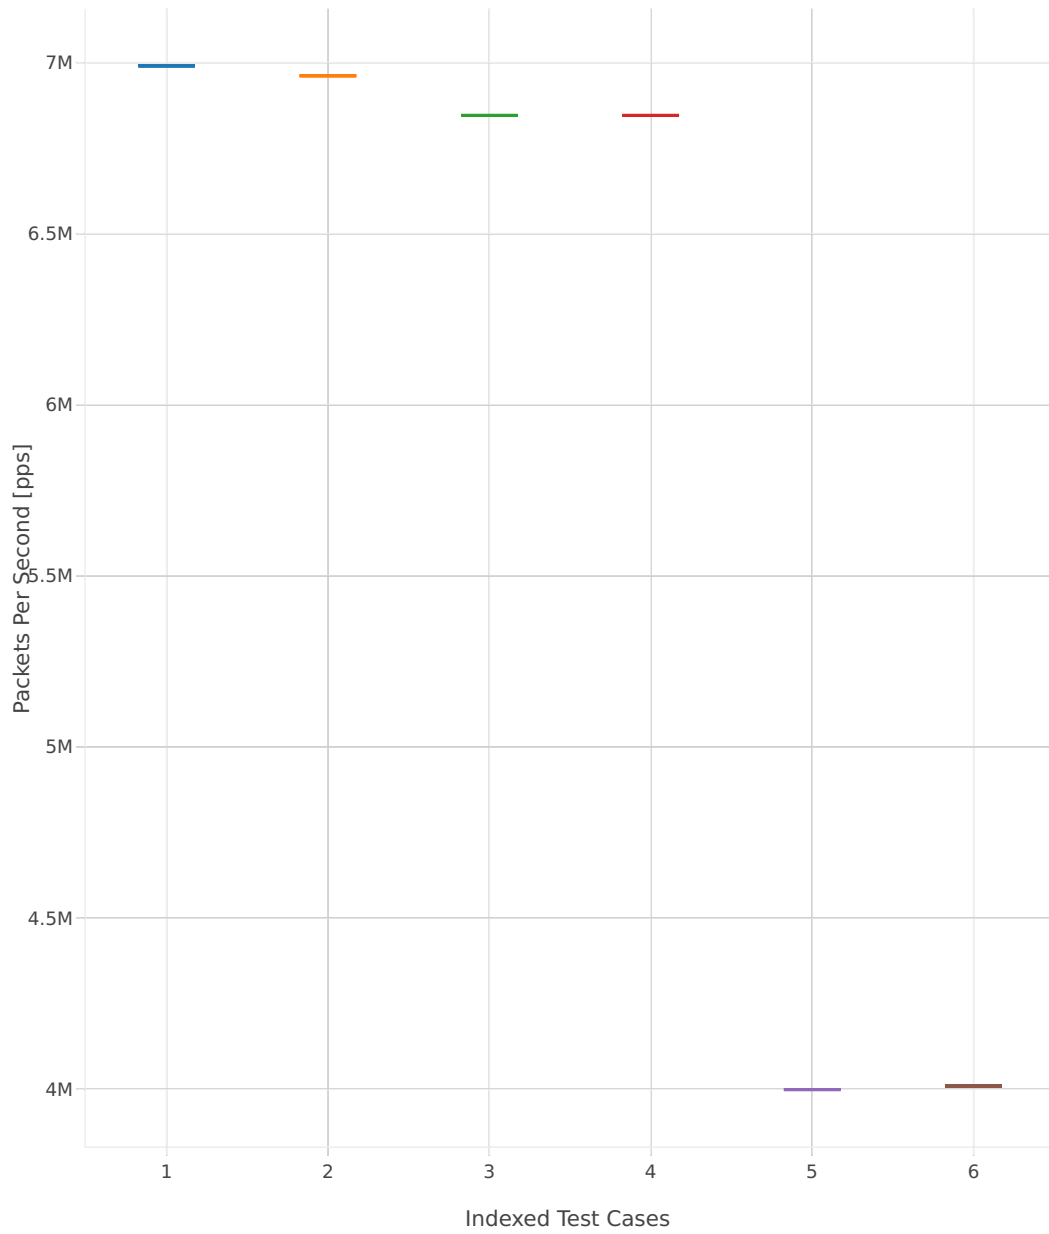

# 64B-2t2c-.\*vhost.\*-pdrdisc

- 1. 10ge2p1x520-ethip4-ip4base-eth-2vhostvr1024-1vm-cfsrr1
- 2. 10ge2p1x520-ethip4-ip4base-eth-2vhostvr1024-1vm
- 3. 10ge2p1x520-ethip4-ip4base-eth-2vhostvr256-1vm-cfsrr1
- 4. 10ge2p1x520-ethip4-ip4base-eth-2vhostvr256-1vm
- 5. 10ge2p1x520-ethip4-ip4base-eth-4vhostvr1024-2vm
- 6. 40ge2p1x1710-ethip4-ip4base-eth-4vhostvr1024-2vm