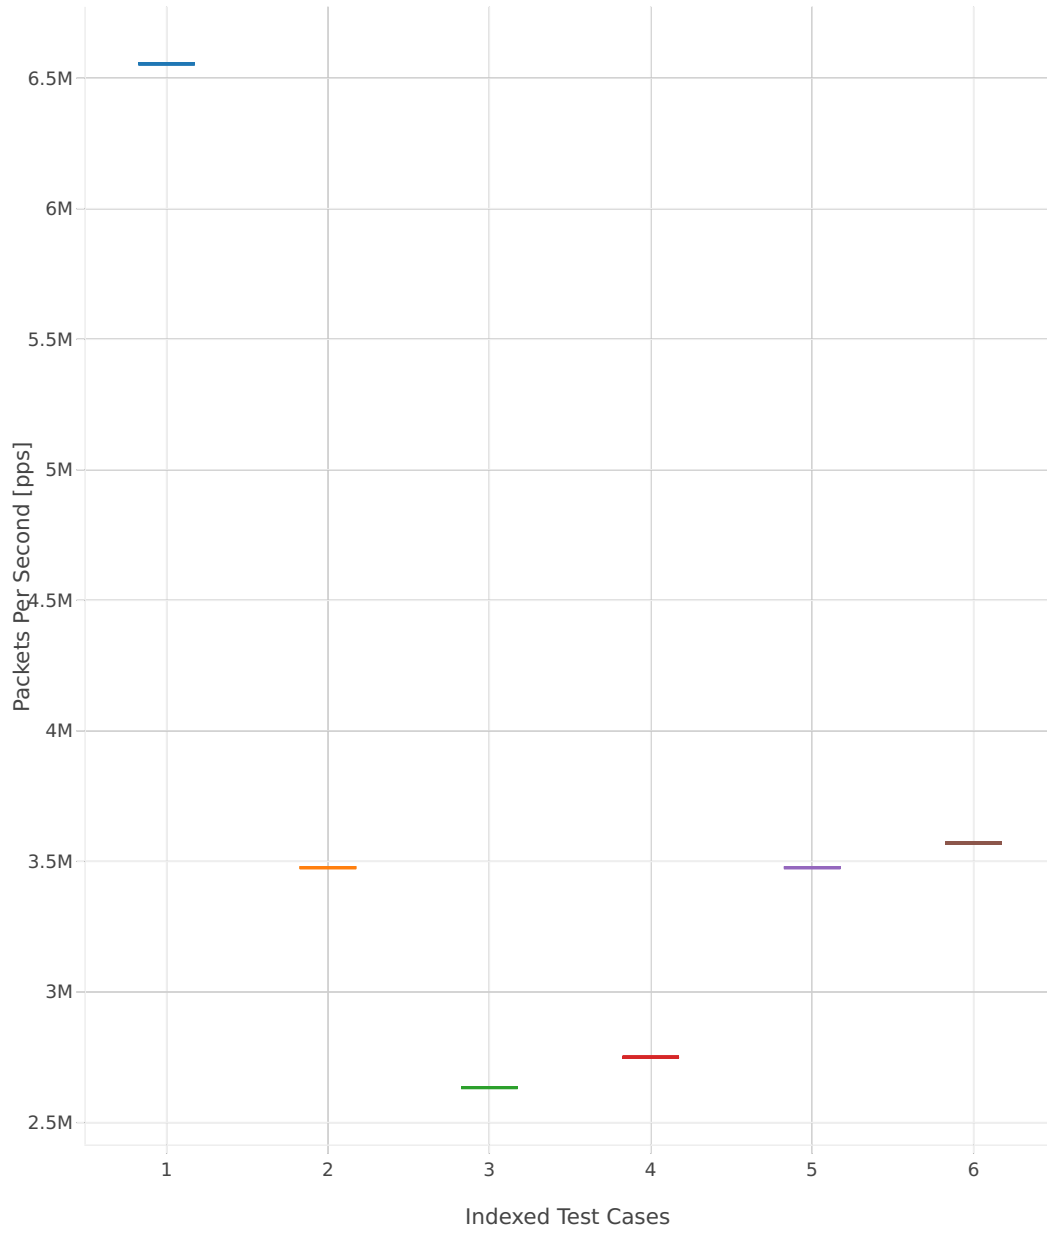

64B-2t2c-.*vhost.*-ndrdisc

- 1. 10ge2p1x520-ethip4-ip4base-eth-2vhostvr1024-1vm-cfsrr1
- 2. 10ge2p1x520-ethip4-ip4base-eth-2vhostvr1024-1vm
- 3. 10ge2p1x520-ethip4-ip4base-eth-2vhostvr256-1vm-cfsrr1
- 4. 10ge2p1x520-ethip4-ip4base-eth-2vhostvr256-1vm
- 5. 10ge2p1x520-ethip4-ip4base-eth-4vhostvr1024-2vm
- 6. 40ge2p1x1710-ethip4-ip4base-eth-4vhostvr1024-2vm