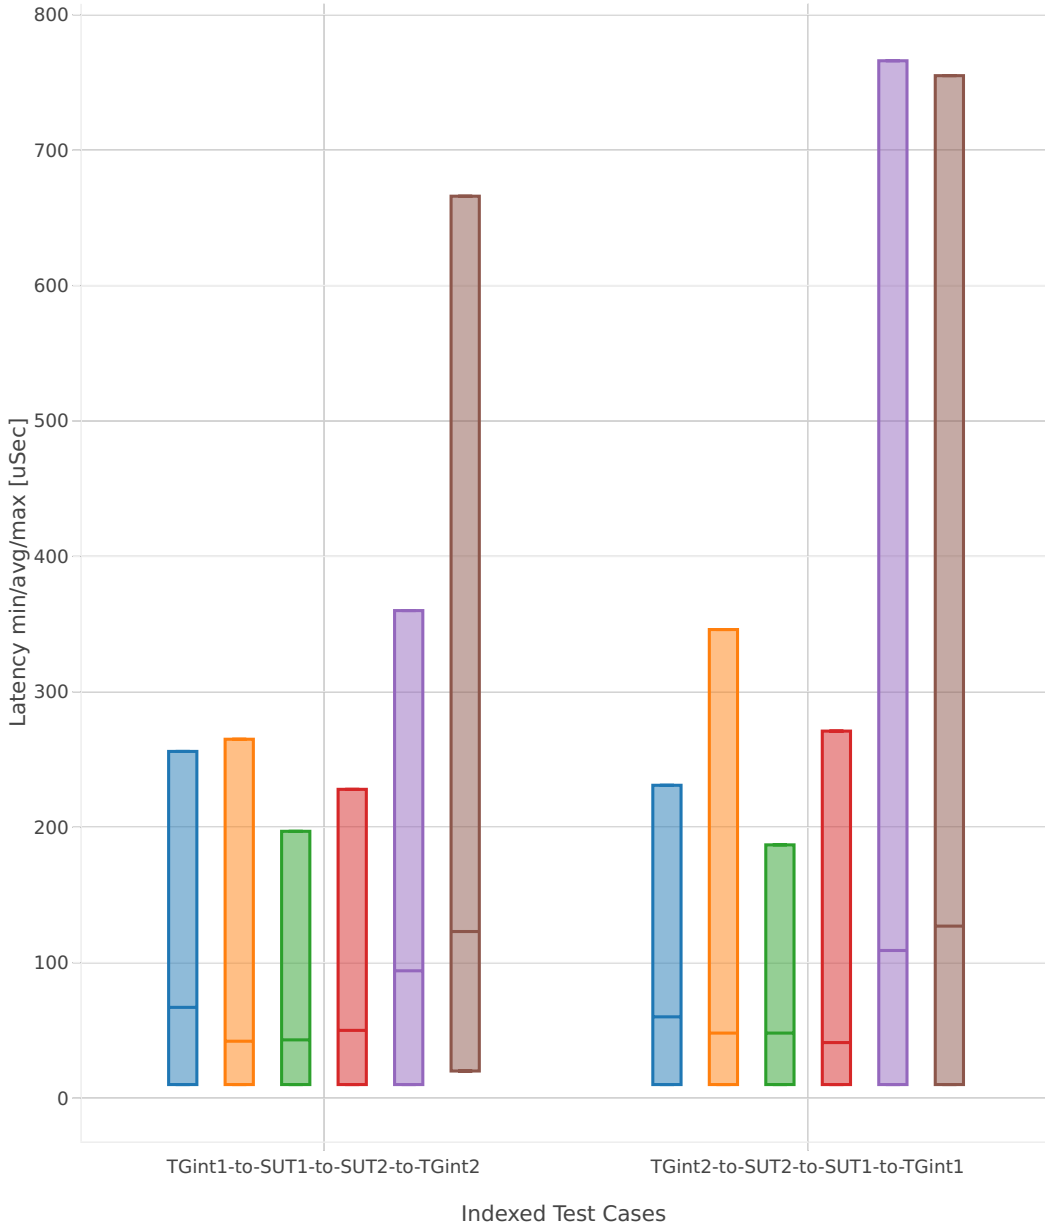

64B-2t2c-.\*vhost.\*-ndrdisc

- 1. 10ge2p1x520-ethip4-ip4base-eth-2vhostvr1024-1vm-cfsrr1
- 2. 10ge2p1x520-ethip4-ip4base-eth-2vhostvr1024-1vm
- 3. 10ge2p1x520-ethip4-ip4base-eth-2vhostvr256-1vm-cfsrr1
- 4. 10ge2p1x520-ethip4-ip4base-eth-2vhostvr256-1vm
- 5. 10ge2p1x520-ethip4-ip4base-eth-4vhostvr1024-2vm
- 6. 40ge2p1x1710-ethip4-ip4base-eth-4vhostvr1024-2vm