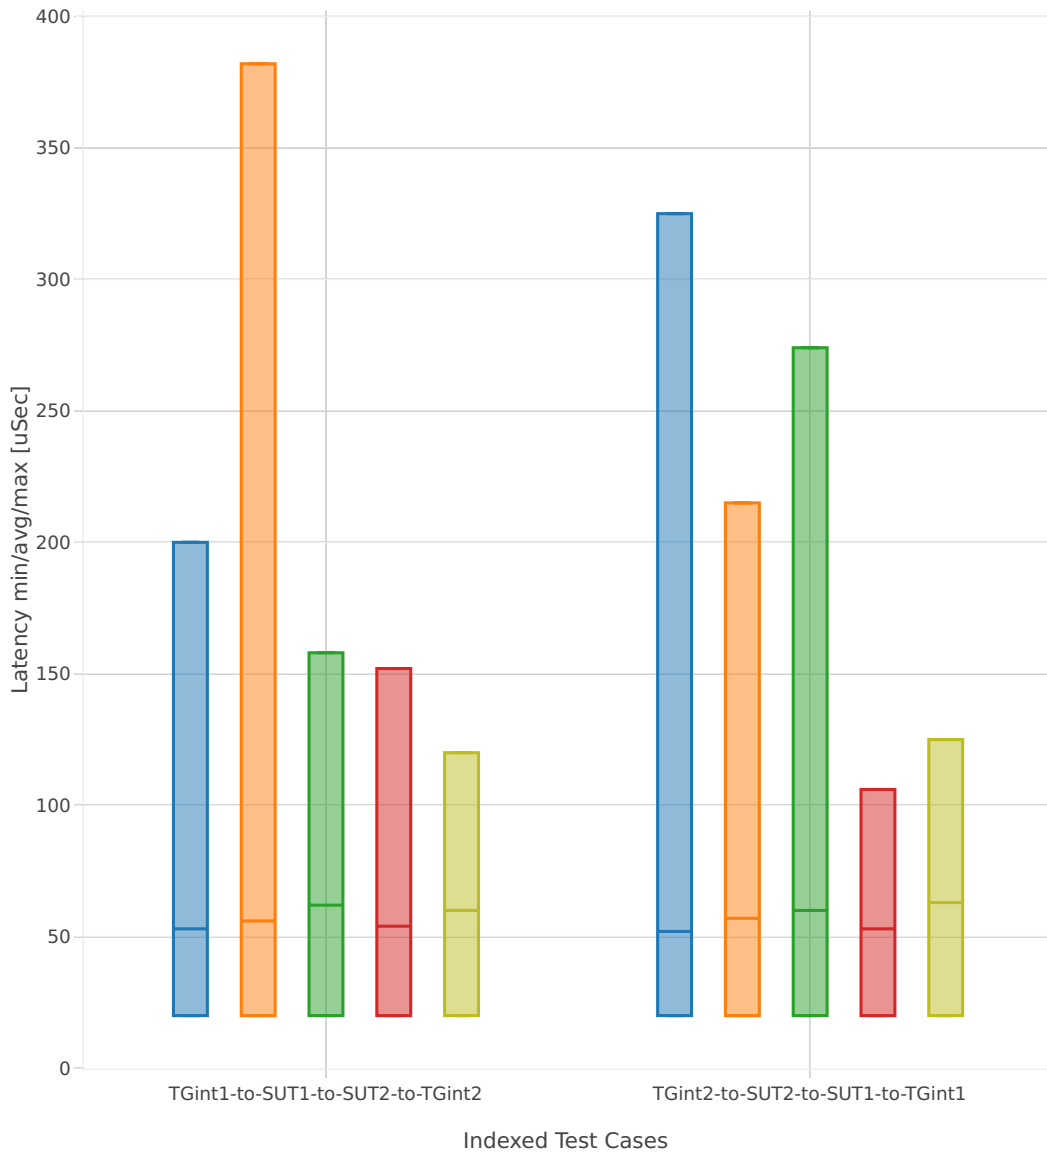

# 64B-2t2c-.\*ipsec.\*-ndrdisc

- 1. 40ge2p1x1710-ethip4ipsecbasetnl-ip4base-int-aes-gcm
- 2. 40ge2p1x1710-ethip4ipsecbasetnl-ip4base-int-cbc-sha1
- 3. 40ge2p1x1710-ethip4ipsecbasetnl-ip4base-tnl-aes-gcm
- 4. 40ge2p1x1710-ethip4ipsecbasetnl-ip4base-tnl-cbc-sha1
- 5. 40ge2p1x1710-ethip4ipsecscale1000tnl-ip4base-int-aes-gcm
- 6. 40ge2p1x1710-ethip4ipsecscale1000tnl-ip4base-int-cbc-sha1
- 7. 40ge2p1x1710-ethip4ipsecscale1000tnl-ip4base-tnl-aes-gcm
- 8. 40ge2p1x1710-ethip4ipsecscale1000tnl-ip4base-tnl-cbc-sha1
- 9. 40ge2p1x1710-ethip4ipsectptlispgge-ip4base-cbc-sha1