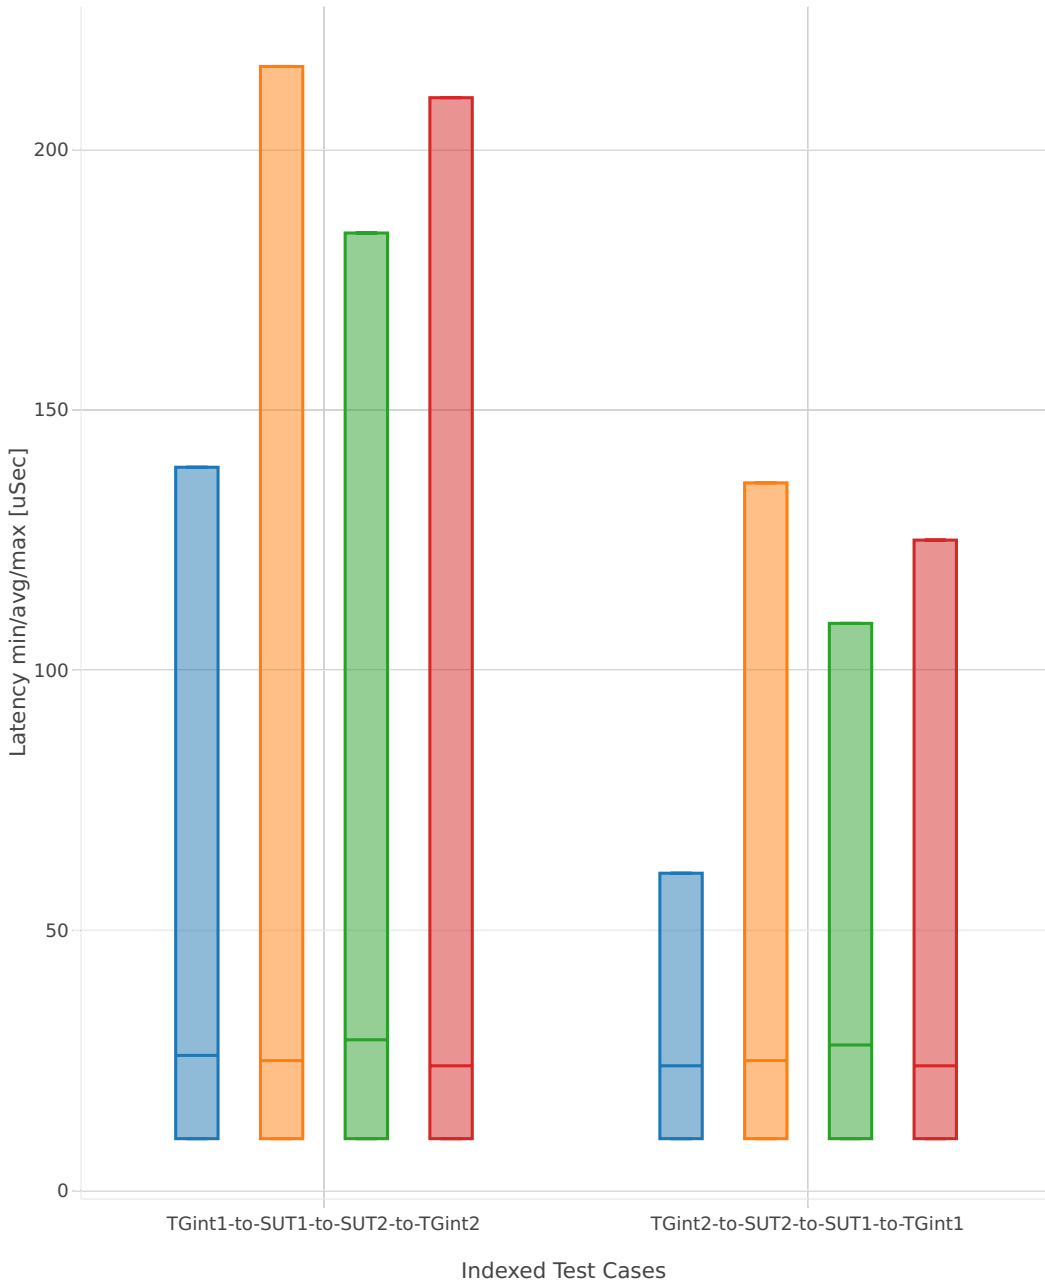

# 64B-2t2c-ethip4[a-z0-9]+-[a-z0-9]\*-ndrdisc

- 1. 10ge2p1x520-ethip4lispip4-ip4base
- 2. 10ge2p1x520-ethip4lispip6-ip4base
- 3. 10ge2p1x520-ethip4vxlan-l2bdbasemaclrn
- 4. 10ge2p1x520-ethip4vxlan-l2xcbase