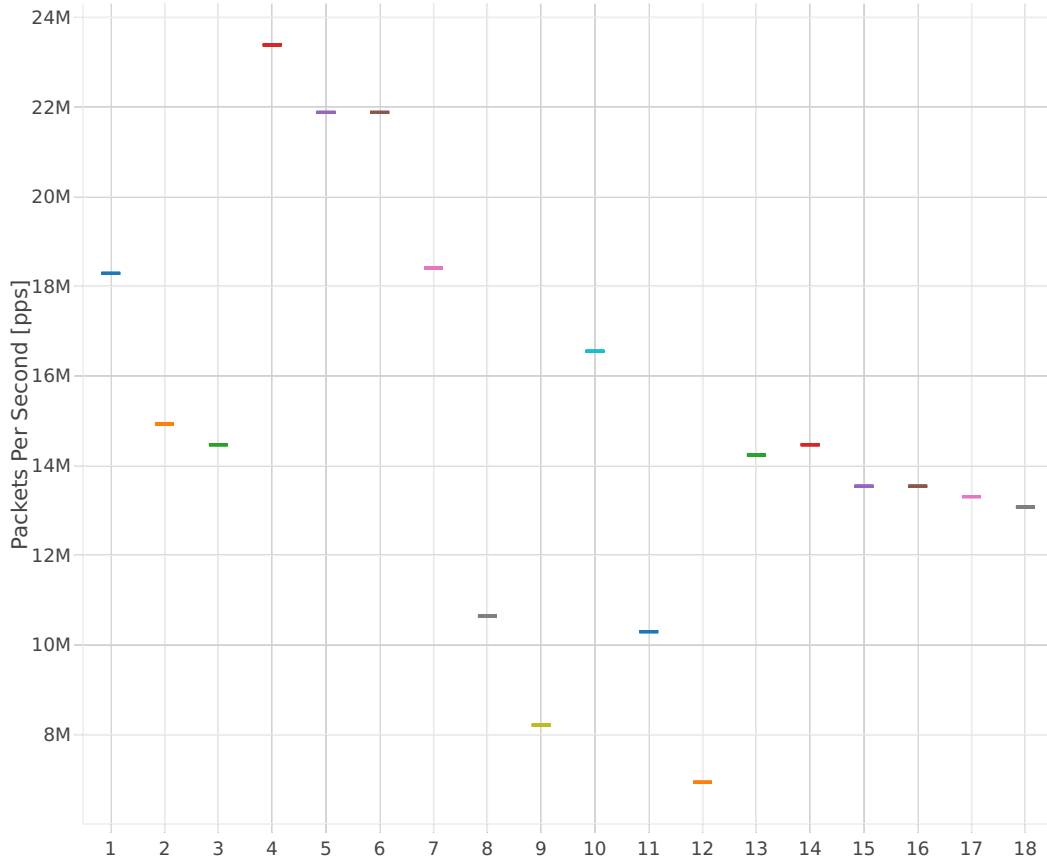

64B-2t2c-ethip4-ip4[a-z0-9]+-[a-z-]*pdrdisc

Indexed Test Cases

- 1. 10ge2p1x520-ethip4-ip4base-copwhtlistbase
- 2. 10ge2p1x520-ethip4-ip4base-iacldstbase
- 3. 10ge2p1x520-ethip4-ip4base-ipolicemarkbase
- 4. 10ge2p1x520-ethip4-ip4base
- 5. 10ge2p1x520-ethip4-ip4scale200k
- 6. 10ge2p1x520-ethip4-ip4scale20k
- 7. 10ge2p1x520-ethip4-ip4scale2m
- 8. 10ge2p1x520-ethip4udp-ip4base-iacl50sf-10kflows
- 9. 10ge2p1x520-ethip4udp-ip4base-iacl50sl-10kflows
- 10. 10ge2p1x520-ethip4udp-ip4base-nat44
- 11. 10ge2p1x520-ethip4udp-ip4base-oacl50sf-10kflows
- 12. 10ge2p1x520-ethip4udp-ip4base-oacl50sl-10kflows
- 13. 10ge2p1x520-ethip4udp-ip4base-udpsrcscale15-nat44
- 14. 10ge2p1x520-ethip4udp-ip4scale10-udpsrcscale15-nat44
- 15. 10ge2p1x520-ethip4udp-ip4scale100-udpsrcscale15-nat44
- 16. 10ge2p1x520-ethip4udp-ip4scale1000-udpsrcscale15-nat44
- 17. 10ge2p1x520-ethip4udp-ip4scale2000-udpsrcscale15-nat44
- 18. 10ge2p1x520-ethip4udp-ip4scale4000-udpsrcscale15-nat44