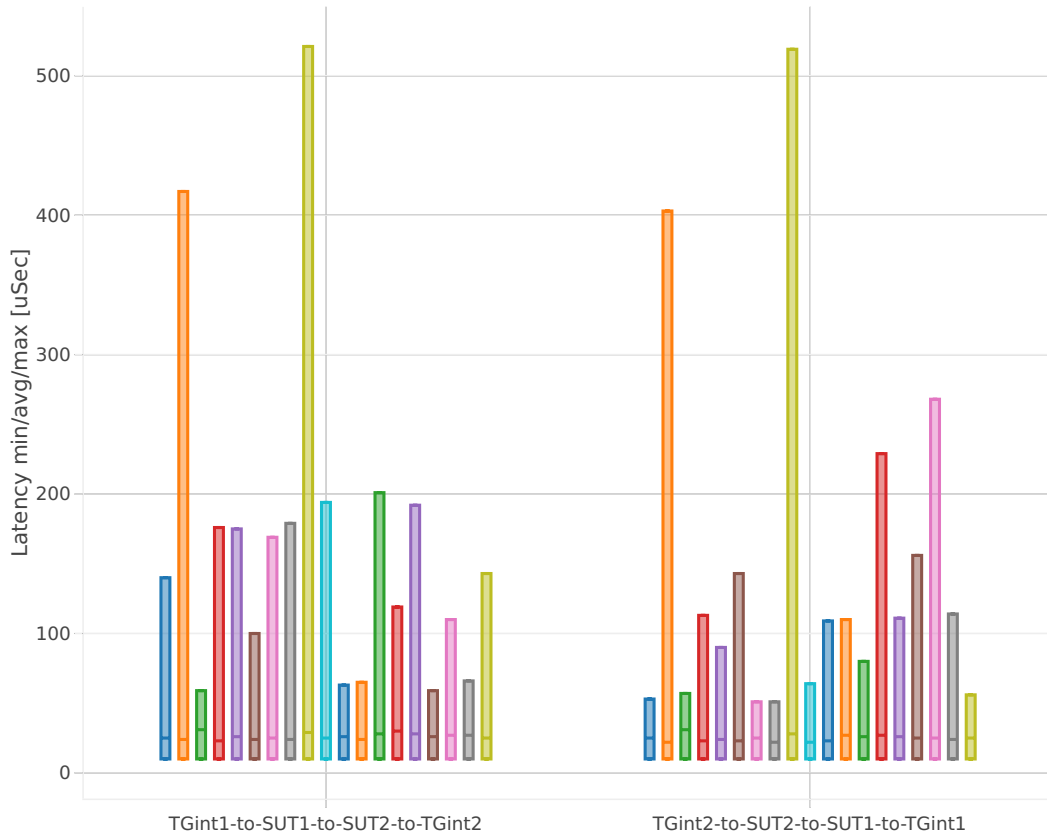

# 64B-2t2c-ethip4-ip4[a-z0-9]+-[a-z-]\*ndrdisc

## Indexed Test Cases

1. 10ge2p1x520-ethip4-ip4base-copwhtlistbase
2. 10ge2p1x520-ethip4-ip4base-iacldstbase
3. 10ge2p1x520-ethip4-ip4base-ipolicemarkbase
4. 10ge2p1x520-ethip4-ip4base
5. 10ge2p1x520-ethip4-ip4scale200k
6. 10ge2p1x520-ethip4-ip4scale20k
7. 10ge2p1x520-ethip4-ip4scale2m
8. 10ge2p1x520-ethip4udp-ip4base-iacl50sf-10kflows
9. 10ge2p1x520-ethip4udp-ip4base-iacl50sl-10kflows
10. 10ge2p1x520-ethip4udp-ip4base-nat44
11. 10ge2p1x520-ethip4udp-ip4base-oacl50sf-10kflows
12. 10ge2p1x520-ethip4udp-ip4base-oacl50sl-10kflows
13. 10ge2p1x520-ethip4udp-ip4base-udpsrcscale15-nat44
14. 10ge2p1x520-ethip4udp-ip4scale10-udpsrcscale15-nat44
15. 10ge2p1x520-ethip4udp-ip4scale100-udpsrcscale15-nat44
16. 10ge2p1x520-ethip4udp-ip4scale1000-udpsrcscale15-nat44
17. 10ge2p1x520-ethip4udp-ip4scale2000-udpsrcscale15-nat44
18. 10ge2p1x520-ethip4udp-ip4scale4000-udpsrcscale15-nat44
19. 40ge2p1x1710-ethip4-ip4base