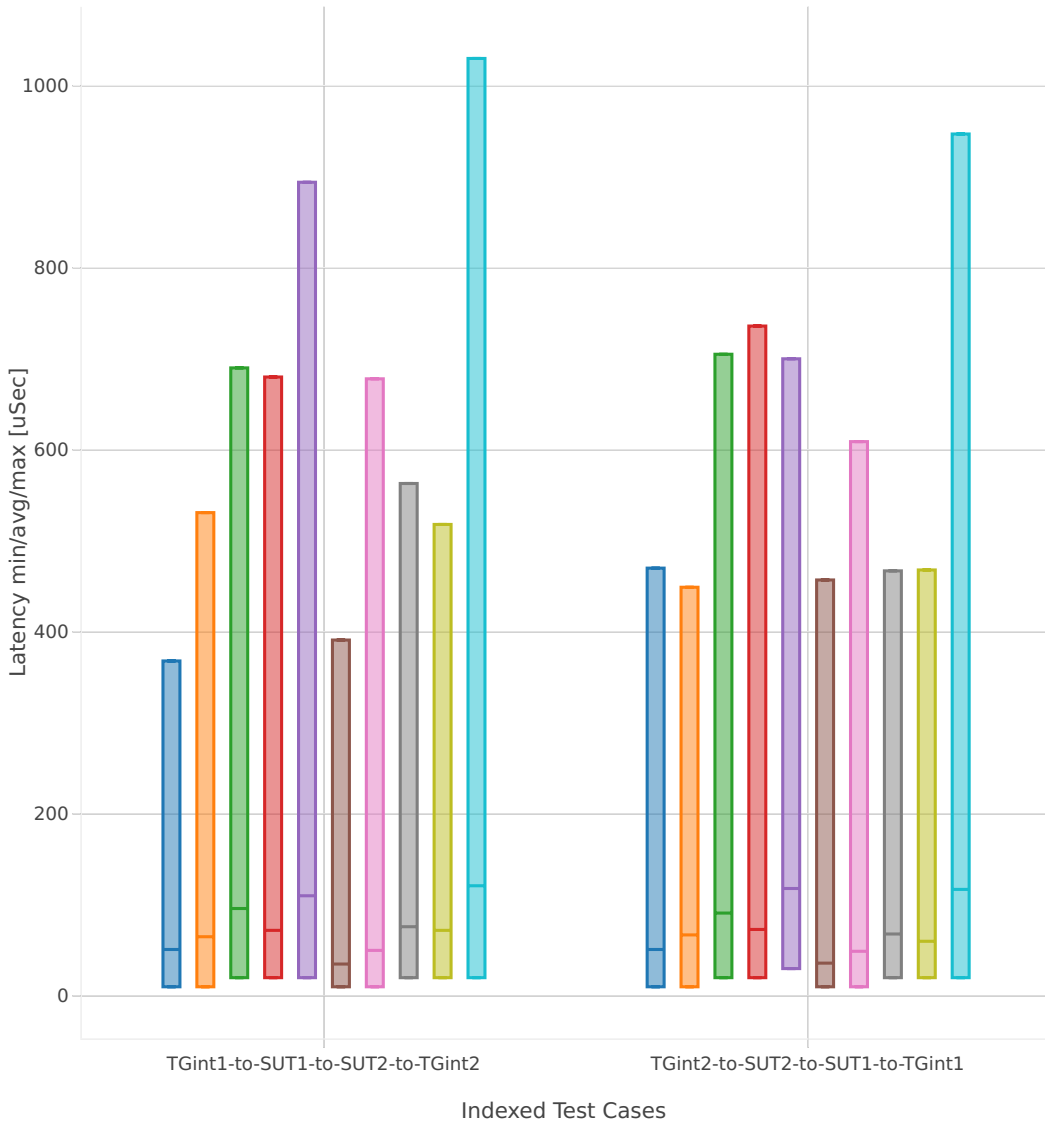

64B-2t2c-(eth|dot1q|dot1ad)-(l2xcbase|l2bdbasemaclrn)-memif-ndrdisc

- 1. 10ge2p1x520-eth-1drcl2bdbasemaclrn-eth-2memif-1drcl2xc-1paral-k8s
- 2. 10ge2p1x520-eth-1drcl2bdbasemaclrn-eth-2memif-2drcl2xc-1horiz-k8s
- 3. 10ge2p1x520-eth-1drcl2bdbasemaclrn-eth-2memif-4drcl2xc-1horiz-k8s
- 4. 10ge2p1x520-eth-1drcl2bdbasemaclrn-eth-4memif-2drcl2xc-1chain-k8s
- 5. 10ge2p1x520-eth-1drcl2bdbasemaclrn-eth-8memif-4drcl2xc-1chain-k8s
- 6. 10ge2p1x520-eth-1drcl2xcbase-eth-2memif-1drcl2xc-1paral-k8s
- 7. 10ge2p1x520-eth-1drcl2xcbase-eth-2memif-2drcl2xc-1horiz-k8s
- 8. 10ge2p1x520-eth-1drcl2xcbase-eth-2memif-4drcl2xc-1horiz-k8s
- 9. 10ge2p1x520-eth-1drcl2xcbase-eth-4memif-2drcl2xc-1chain-k8s
- 10. 10ge2p1x520-eth-1drcl2xcbase-eth-8memif-4drcl2xc-1chain-k8s