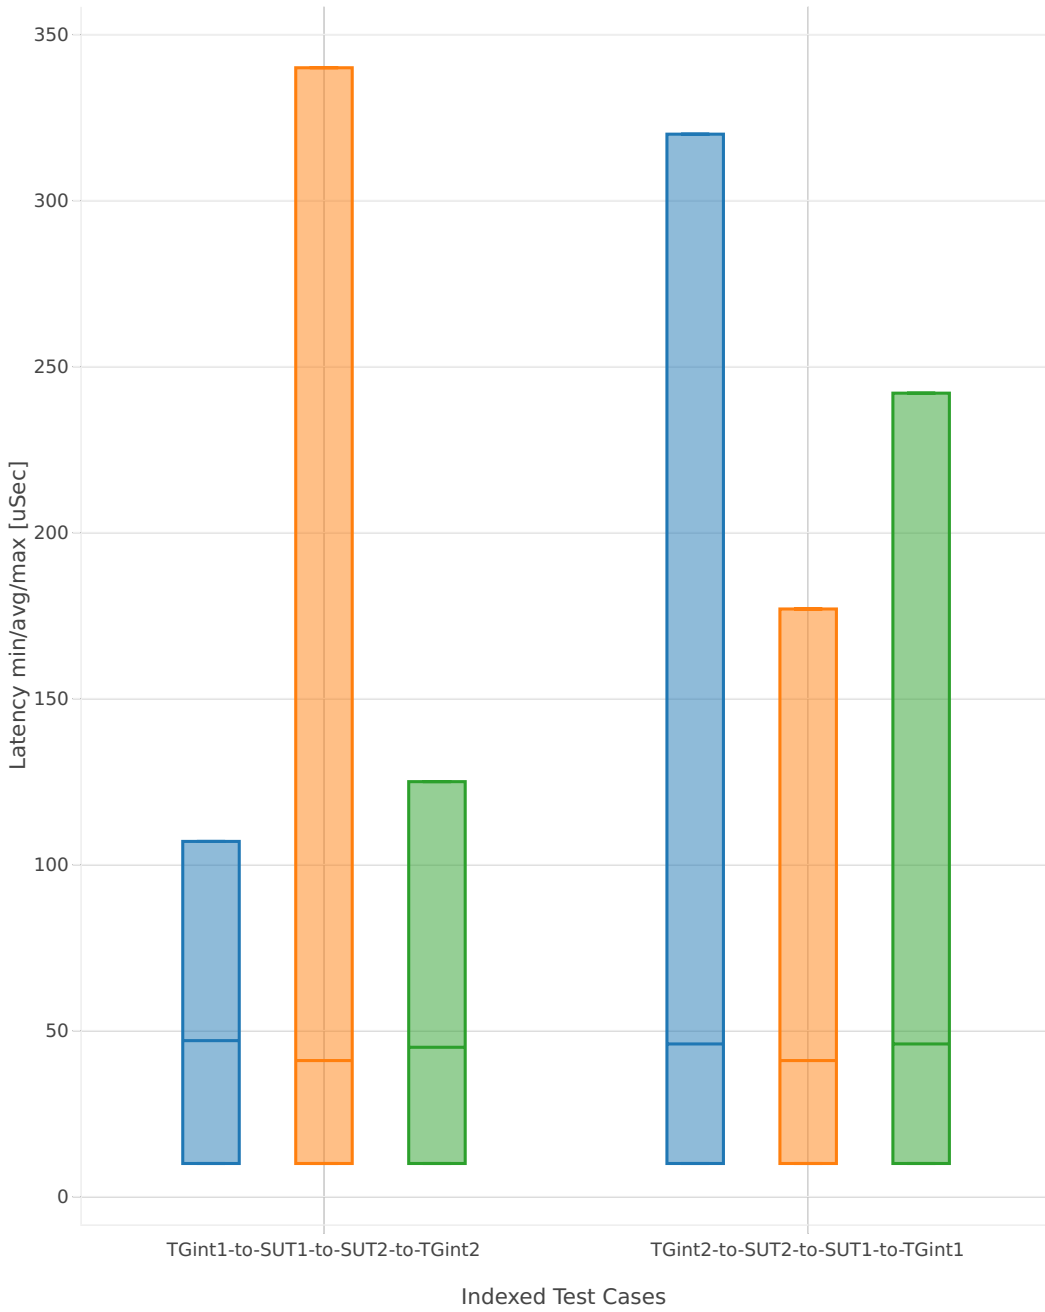

64B-2t2c-(eth|dot1q|dot1ad)-(l2xcbase|l2bdbasemaclrn)-memif-ndrdisc

- 1. 10ge2p1x520-eth-l2bdbasemaclrn-eth-2memif-1lxc
- 2. 10ge2p1x520-eth-l2xcbase-eth-2memif-1drc
- 3. 10ge2p1x520-eth-l2xcbase-eth-2memif-1lxc