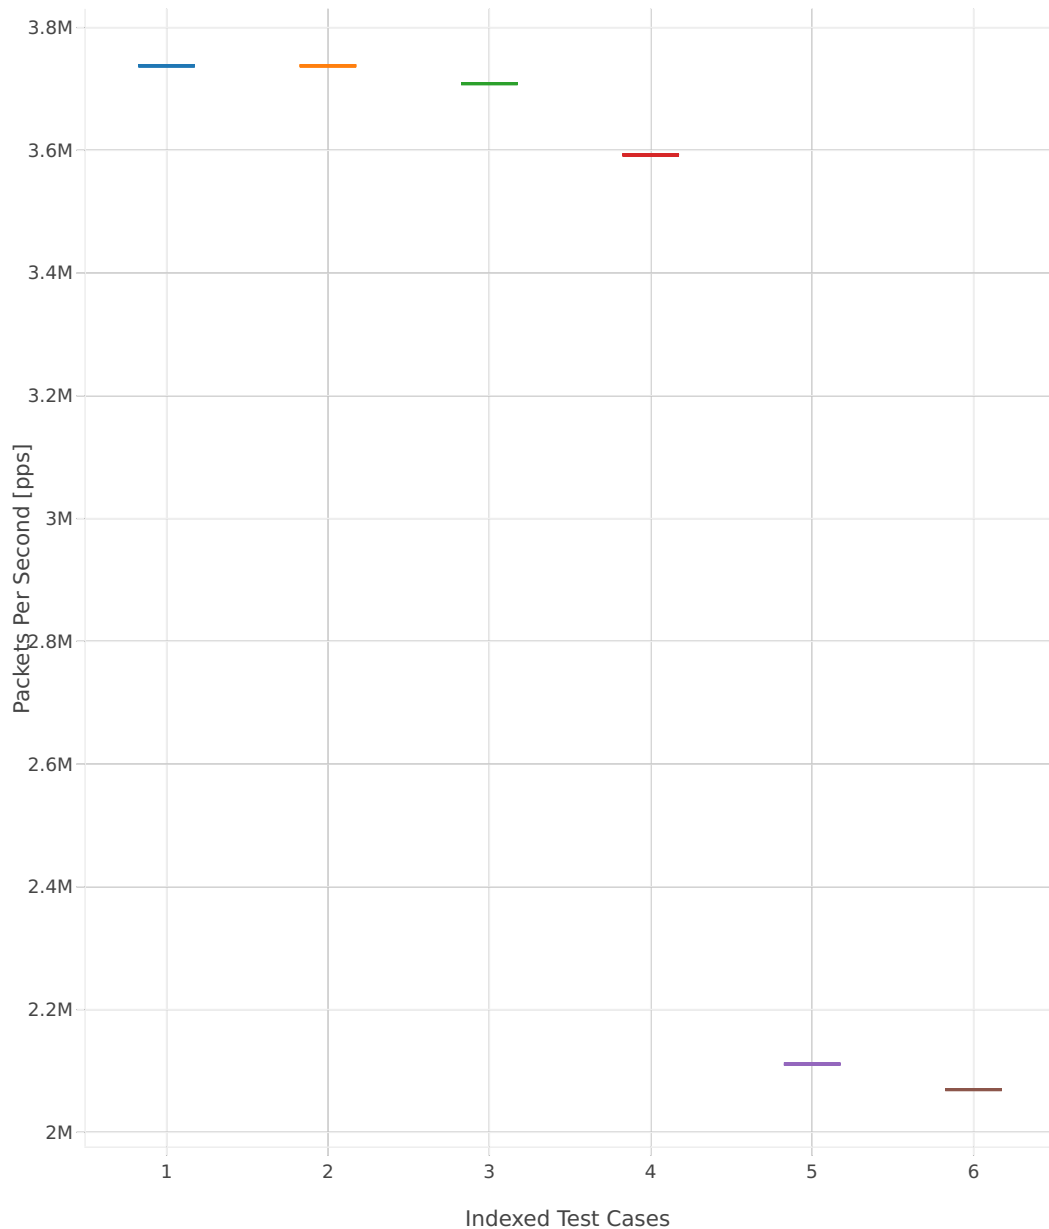

64B-1t1c-.*vhost.*-pdrdisc

- 1. 10ge2p1x520-ethip4-ip4base-eth-2vhostvr1024-1vm-cfsrr1
- 2. 10ge2p1x520-ethip4-ip4base-eth-2vhostvr1024-1vm
- 3. 10ge2p1x520-ethip4-ip4base-eth-2vhostvr256-1vm-cfsrr1
- 4. 10ge2p1x520-ethip4-ip4base-eth-2vhostvr256-1vm
- 5. 10ge2p1x520-ethip4-ip4base-eth-4vhostvr1024-2vm
- 6. 40ge2p1x1710-ethip4-ip4base-eth-4vhostvr1024-2vm