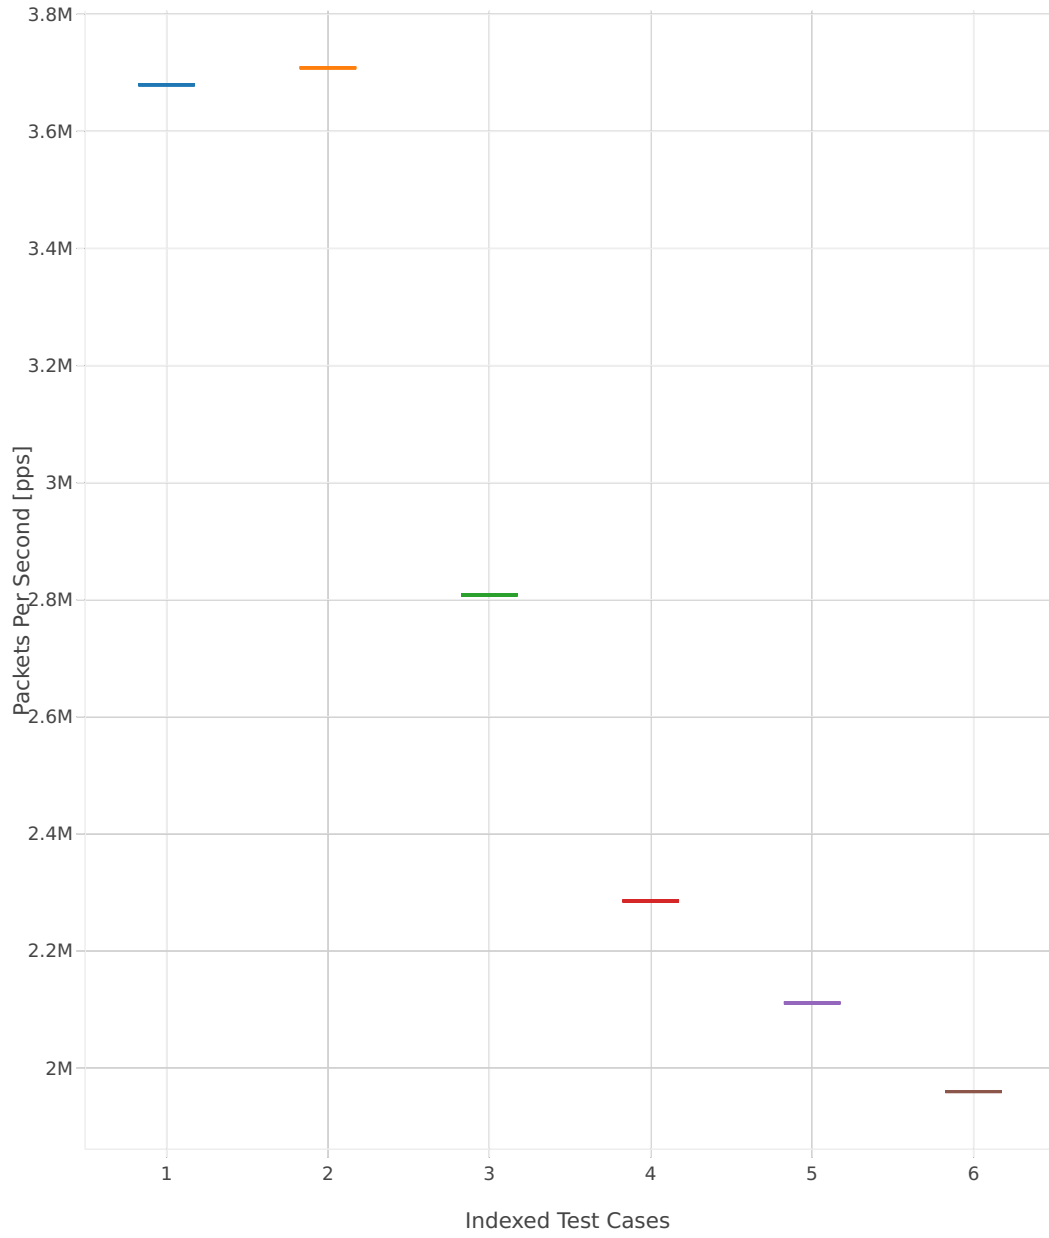

# 64B-1t1c-.\*vhost.\*-ndrdisc

- 1. 10ge2p1x520-ethip4-ip4base-eth-2vhostvr1024-1vm-cfsrr1
- 2. 10ge2p1x520-ethip4-ip4base-eth-2vhostvr1024-1vm
- 3. 10ge2p1x520-ethip4-ip4base-eth-2vhostvr256-1vm-cfsrr1
- 4. 10ge2p1x520-ethip4-ip4base-eth-2vhostvr256-1vm
- 5. 10ge2p1x520-ethip4-ip4base-eth-4vhostvr1024-2vm
- 6. 40ge2p1x1710-ethip4-ip4base-eth-4vhostvr1024-2vm