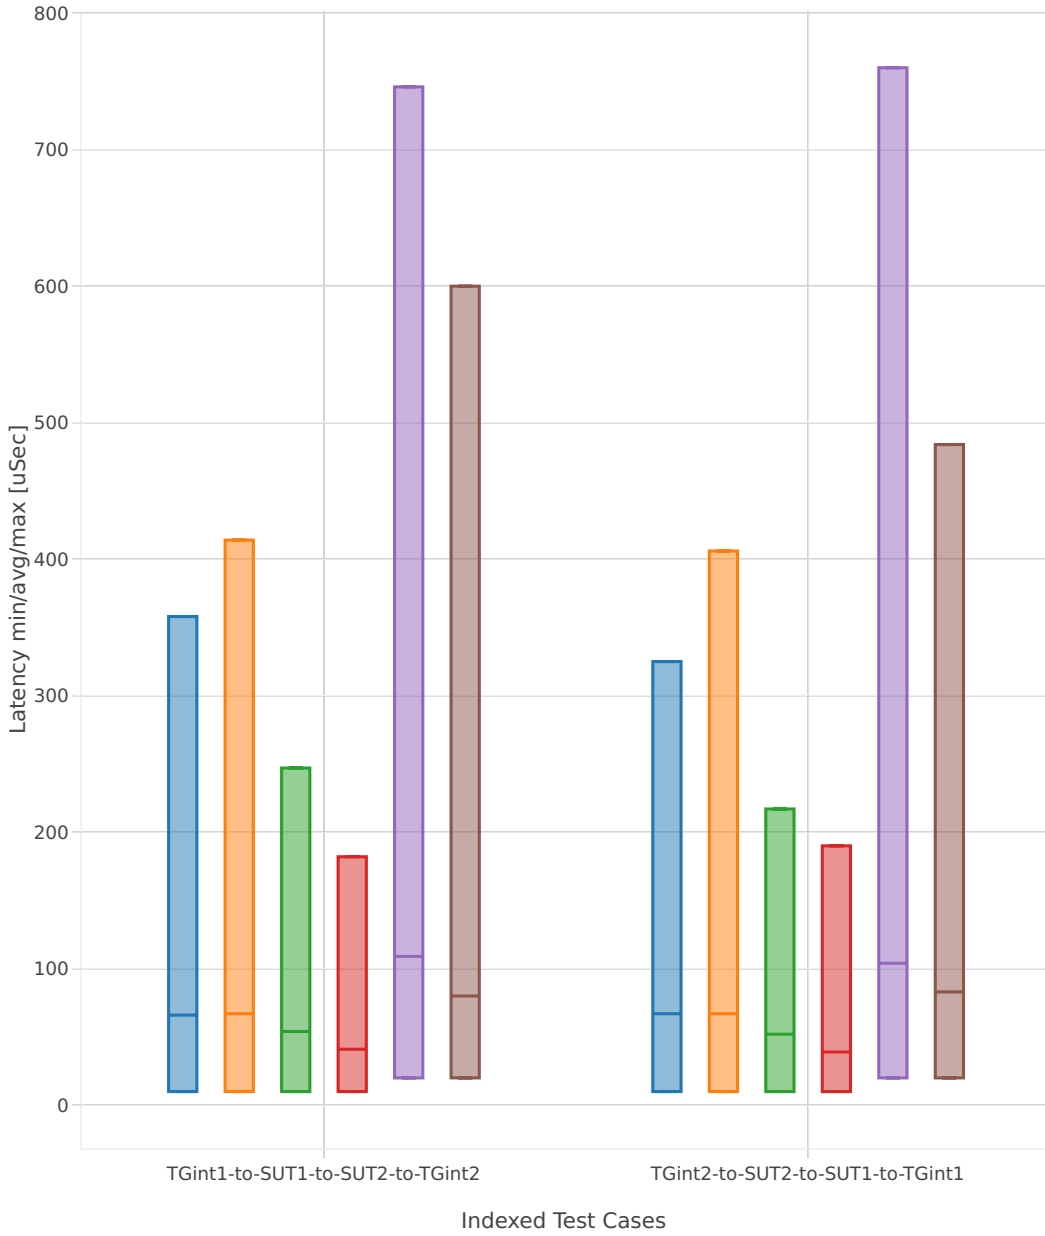

64B-1t1c-.*vhost.*-ndrdisc

- 1. 10ge2p1x520-ethip4-ip4base-eth-2vhostvr1024-1vm-cfsrr1
- 2. 10ge2p1x520-ethip4-ip4base-eth-2vhostvr1024-1vm
- 3. 10ge2p1x520-ethip4-ip4base-eth-2vhostvr256-1vm-cfsrr1
- 4. 10ge2p1x520-ethip4-ip4base-eth-2vhostvr256-1vm
- 5. 10ge2p1x520-ethip4-ip4base-eth-4vhostvr1024-2vm
- 6. 40ge2p1x1710-ethip4-ip4base-eth-4vhostvr1024-2vm