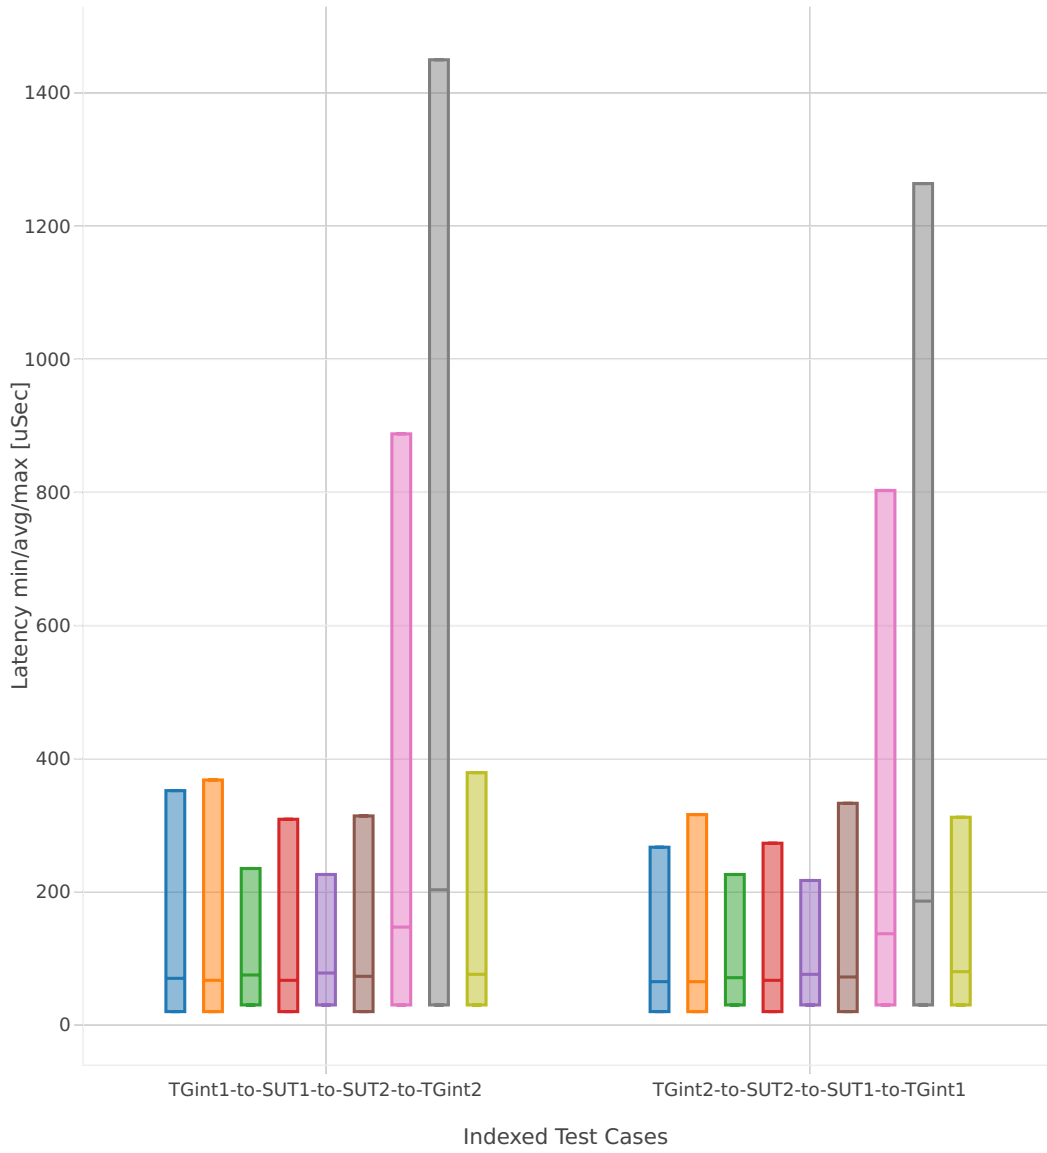

64B-1t1c-.*ipsec.*-ndrdisc

- 1. 40ge2p1x1710-ethip4ipsecbasetnl-ip4base-int-aes-gcm
- 2. 40ge2p1x1710-ethip4ipsecbasetnl-ip4base-int-cbc-sha1
- 3. 40ge2p1x1710-ethip4ipsecbasetnl-ip4base-tnl-aes-gcm
- 4. 40ge2p1x1710-ethip4ipsecbasetnl-ip4base-tnl-cbc-sha1
- 5. 40ge2p1x1710-ethip4ipsecscale1000tnl-ip4base-int-aes-gcm
- 6. 40ge2p1x1710-ethip4ipsecscale1000tnl-ip4base-int-cbc-sha1
- 7. 40ge2p1x1710-ethip4ipsecscale1000tnl-ip4base-tnl-aes-gcm
- 8. 40ge2p1x1710-ethip4ipsecscale1000tnl-ip4base-tnl-cbc-sha1
- 9. 40ge2p1x1710-ethip4ipsectptlispgge-ip4base-cbc-sha1