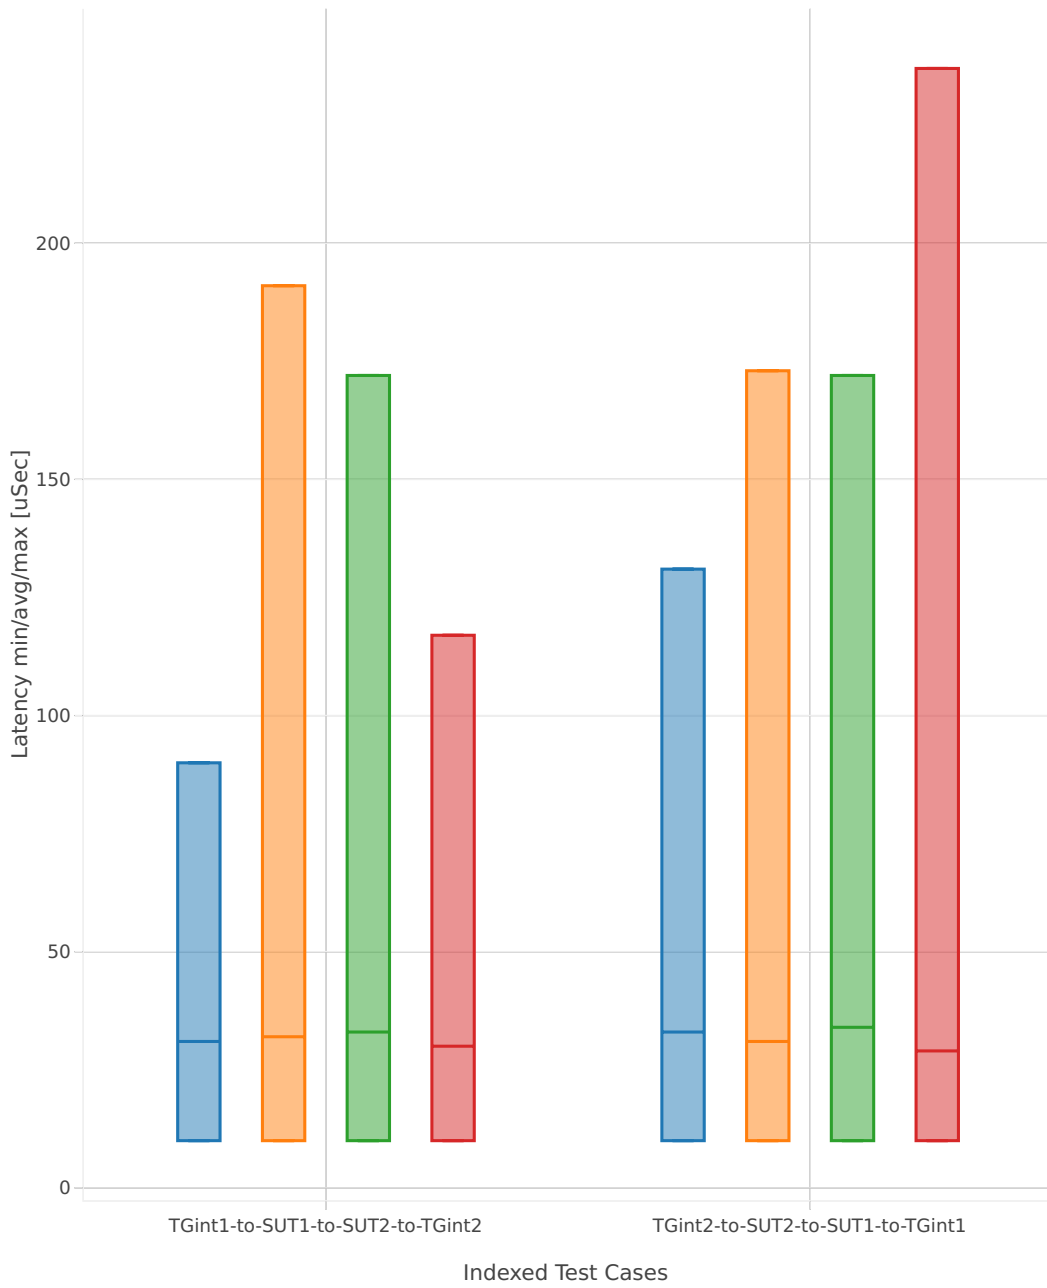

64B-1t1c-ethip4[a-z0-9]+-[a-z0-9]*-ndrdisc

- 1. 10ge2p1x520-ethip4lispip4-ip4base
- 2. 10ge2p1x520-ethip4lispip6-ip4base
- 3. 10ge2p1x520-ethip4vxlan-l2bdbasemaclrn
- 4. 10ge2p1x520-ethip4vxlan-l2xcbase