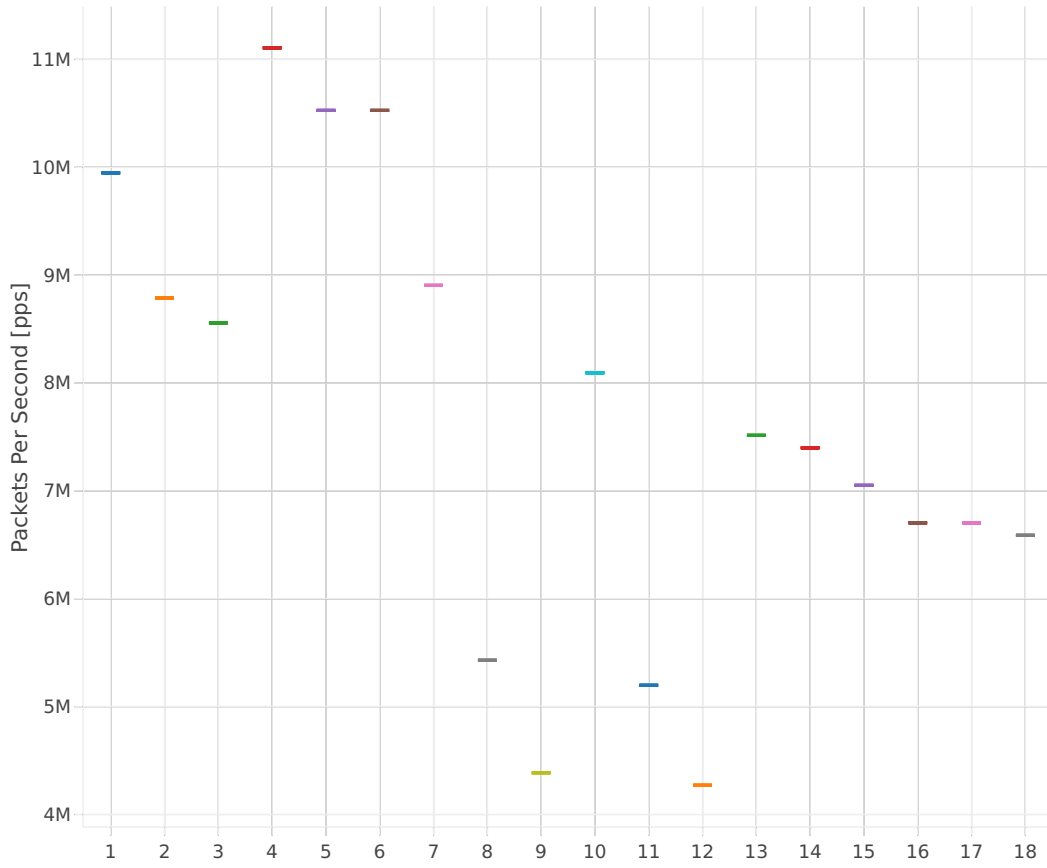

64B-1t1c-ethip4-ip4[a-z0-9]+-[a-z-]*pdrdisc

Indexed Test Cases

- 1. 10ge2p1x520-ethip4-ip4base-copwhlistbase
- 2. 10ge2p1x520-ethip4-ip4base-iacldstbase
- 3. 10ge2p1x520-ethip4-ip4base-ipolicemarkbase
- 4. 10ge2p1x520-ethip4-ip4base
- 5. 10ge2p1x520-ethip4-ip4scale200k
- 6. 10ge2p1x520-ethip4-ip4scale20k
- 7. 10ge2p1x520-ethip4-ip4scale2m
- 8. 10ge2p1x520-ethip4udp-ip4base-iacl50sf-10kflows
- 9. 10ge2p1x520-ethip4udp-ip4base-iacl50sl-10kflows
- 10. 10ge2p1x520-ethip4udp-ip4base-nat44
- 11. 10ge2p1x520-ethip4udp-ip4base-oacl50sf-10kflows
- 12. 10ge2p1x520-ethip4udp-ip4base-oacl50sl-10kflows
- 13. 10ge2p1x520-ethip4udp-ip4base-udpsrcscale15-nat44
- 14. 10ge2p1x520-ethip4udp-ip4scale10-udpsrcscale15-nat44
- 15. 10ge2p1x520-ethip4udp-ip4scale100-udpsrcscale15-nat44
- 16. 10ge2p1x520-ethip4udp-ip4scale1000-udpsrcscale15-nat44
- 17. 10ge2p1x520-ethip4udp-ip4scale2000-udpsrcscale15-nat44
- 18. 10ge2p1x520-ethip4udp-ip4scale4000-udpsrcscale15-nat44