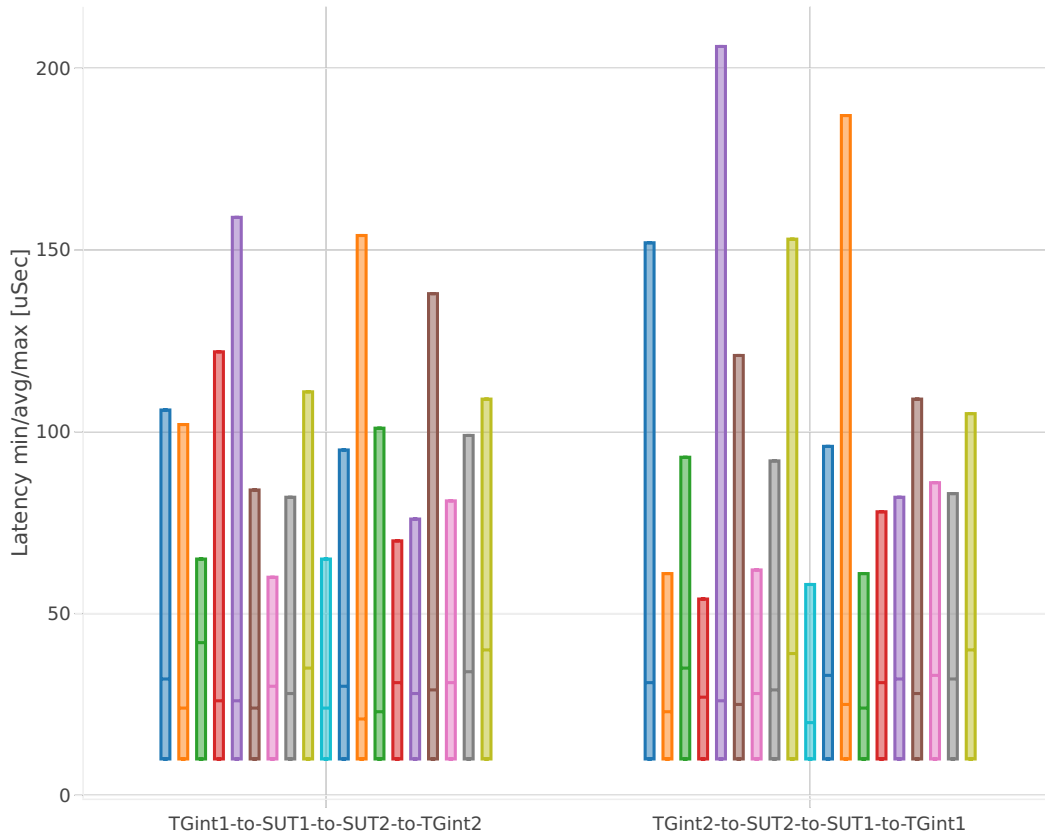

64B-1t1c-ethip4-ip4[a-z0-9]+-[a-z-]*ndrdisc

Indexed Test Cases

1. 10ge2p1x520-ethip4-ip4base-copwhtlistbase
2. 10ge2p1x520-ethip4-ip4base-iacldstbase
3. 10ge2p1x520-ethip4-ip4base-ipolicemarkbase
4. 10ge2p1x520-ethip4-ip4base
5. 10ge2p1x520-ethip4-ip4scale200k
6. 10ge2p1x520-ethip4-ip4scale20k
7. 10ge2p1x520-ethip4-ip4scale2m
8. 10ge2p1x520-ethip4udp-ip4base-iacl50sf-10kflows
9. 10ge2p1x520-ethip4udp-ip4base-iacl50sl-10kflows
10. 10ge2p1x520-ethip4udp-ip4base-nat44
11. 10ge2p1x520-ethip4udp-ip4base-oacl50sf-10kflows
12. 10ge2p1x520-ethip4udp-ip4base-oacl50sl-10kflows
13. 10ge2p1x520-ethip4udp-ip4base-udpsrcscale15-nat44
14. 10ge2p1x520-ethip4udp-ip4scale10-udpsrcscale15-nat44
15. 10ge2p1x520-ethip4udp-ip4scale100-udpsrcscale15-nat44
16. 10ge2p1x520-ethip4udp-ip4scale1000-udpsrcscale15-nat44
17. 10ge2p1x520-ethip4udp-ip4scale2000-udpsrcscale15-nat44
18. 10ge2p1x520-ethip4udp-ip4scale4000-udpsrcscale15-nat44
19. 40ge2p1x1710-ethip4-ip4base