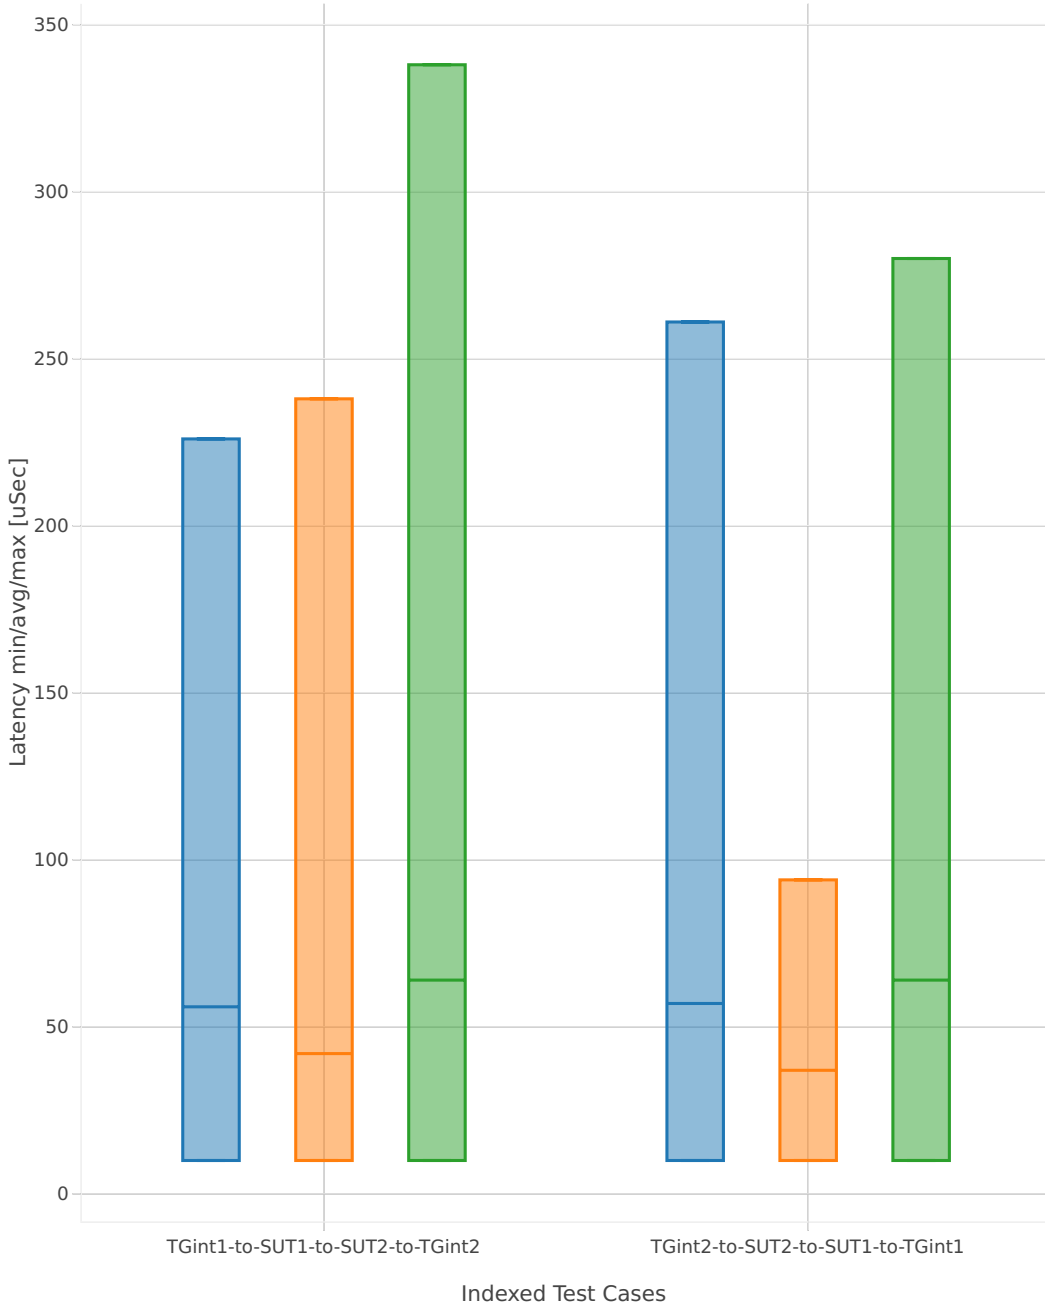

64B-1t1c-(eth|dot1q|dot1ad)-(l2xcbase|l2bdbasemaclrn)-memif-ndrdisc

- 1. 10ge2p1x520-eth-l2bdbasemaclrn-eth-2memif-1lxc
- 2. 10ge2p1x520-eth-l2xcbase-eth-2memif-1drc
- 3. 10ge2p1x520-eth-l2xcbase-eth-2memif-1lxc