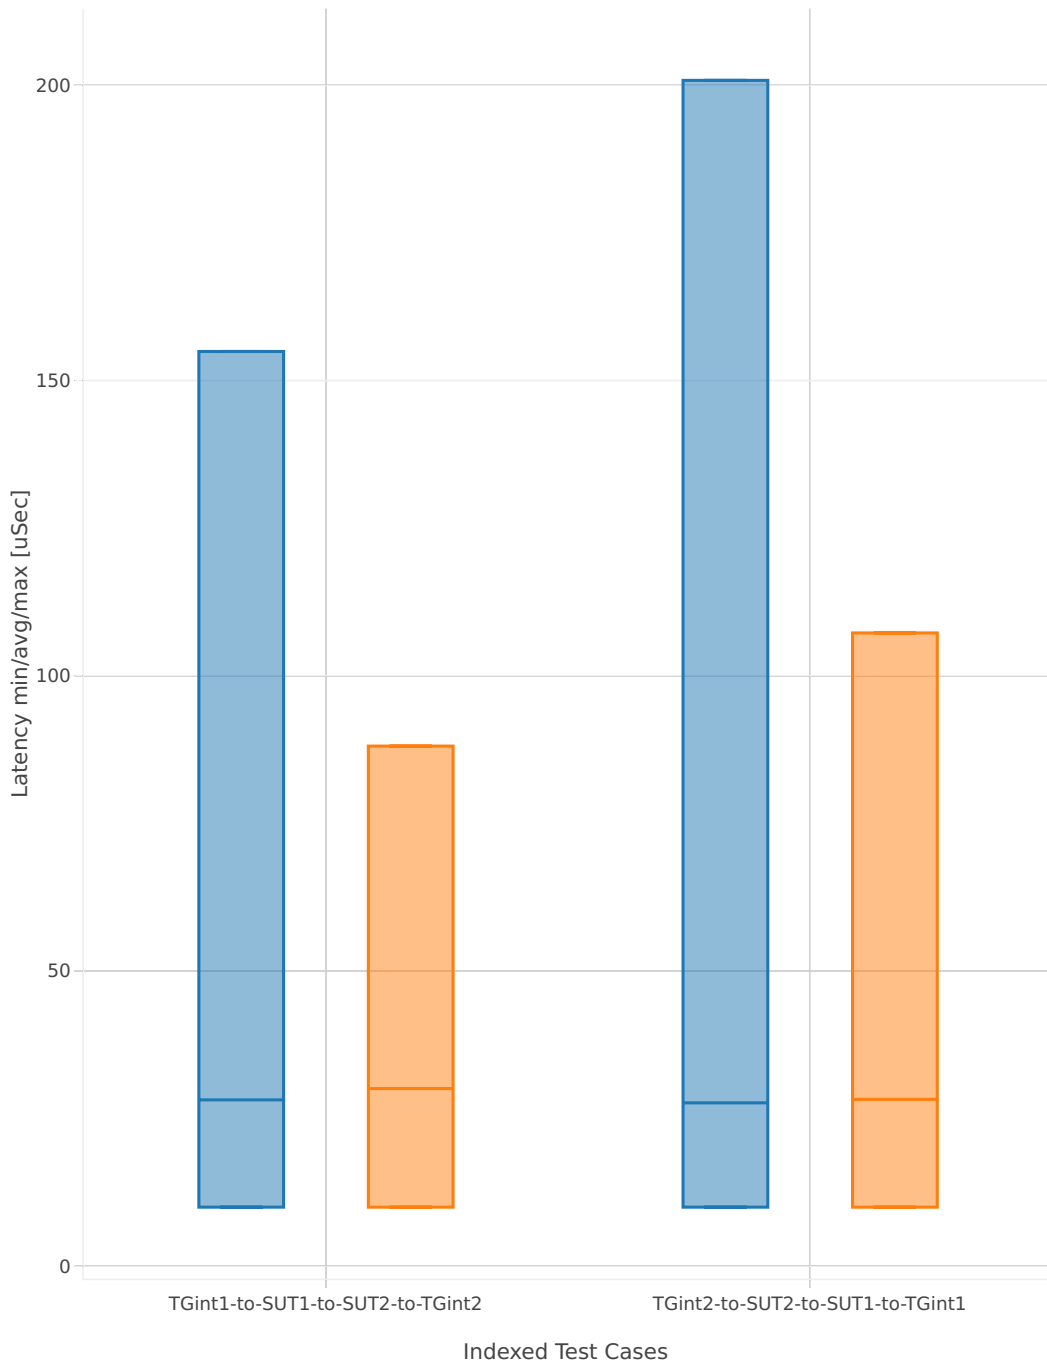

# 78B-2t2c-ethip6[a-z0-9]+-[a-z0-9]\*-ndrdisc

1. 10ge2p1x520-ethip6lispip4-ip6base    2. 10ge2p1x520-ethip6lispip6-ip6base