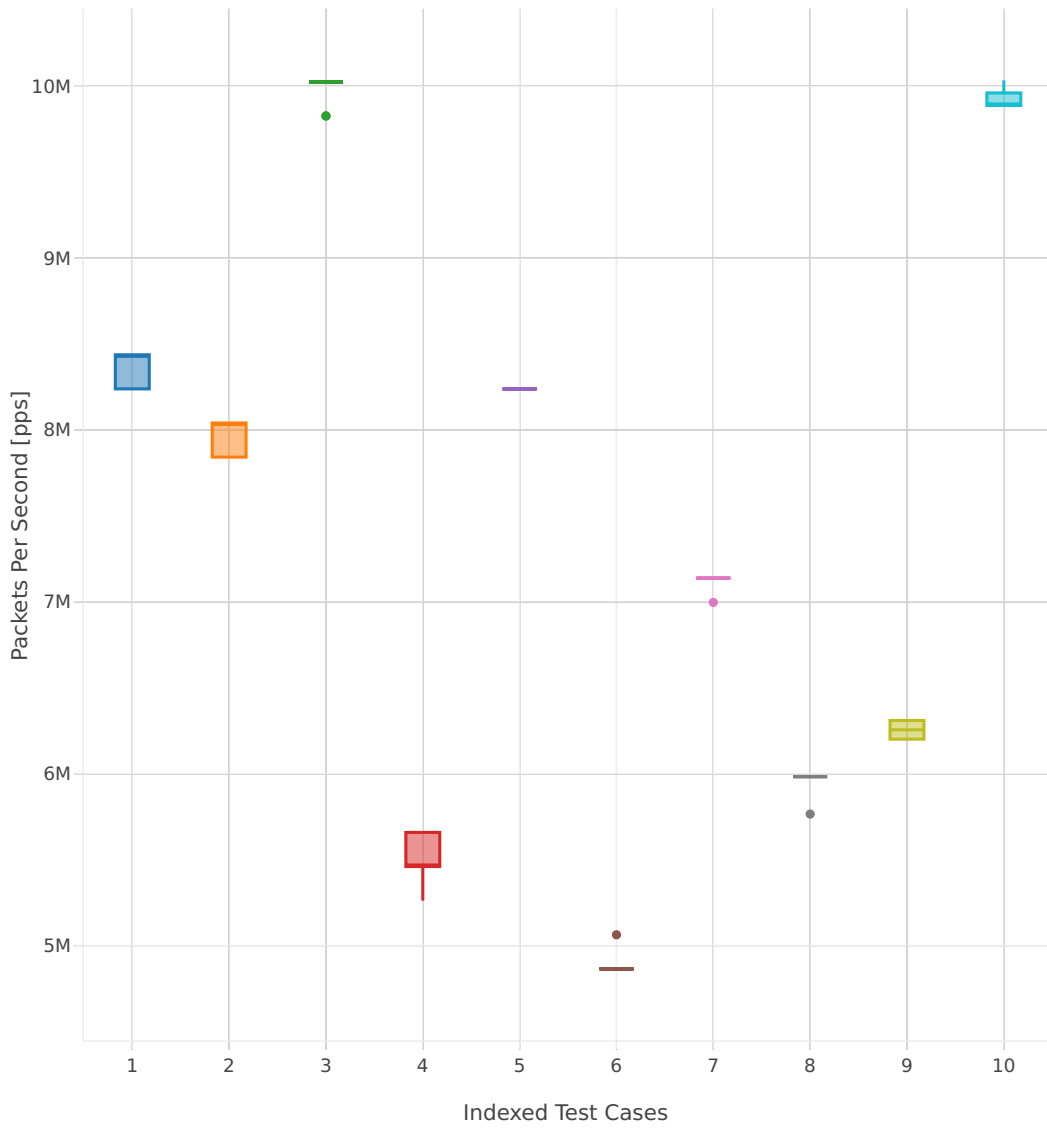

# 78B-1t1c-ethip6-ip6[a-z0-9]+-[a-z-]\*ndrdisc

- 1. 10ge2p1x520-ethip6-ip6base-copwhtlistbase
- 2. 10ge2p1x520-ethip6-ip6base-iacldstbase
- 3. 10ge2p1x520-ethip6-ip6base
- 4. 10ge2p1x520-ethip6-ip6scale200k
- 5. 10ge2p1x520-ethip6-ip6scale20k
- 6. 10ge2p1x520-ethip6-ip6scale2m
- 7. 10ge2p1x520-ethip6ip6-ip6base-srv6enc1sid
- 8. 10ge2p1x520-ethip6srhip6-ip6base-srv6enc2sids
- 9. 10ge2p1x520-ethip6srhip6-ip6base-srv6enc2sids-nodcaps
- 10. 40ge2p1x1710-ethip6-ip6base