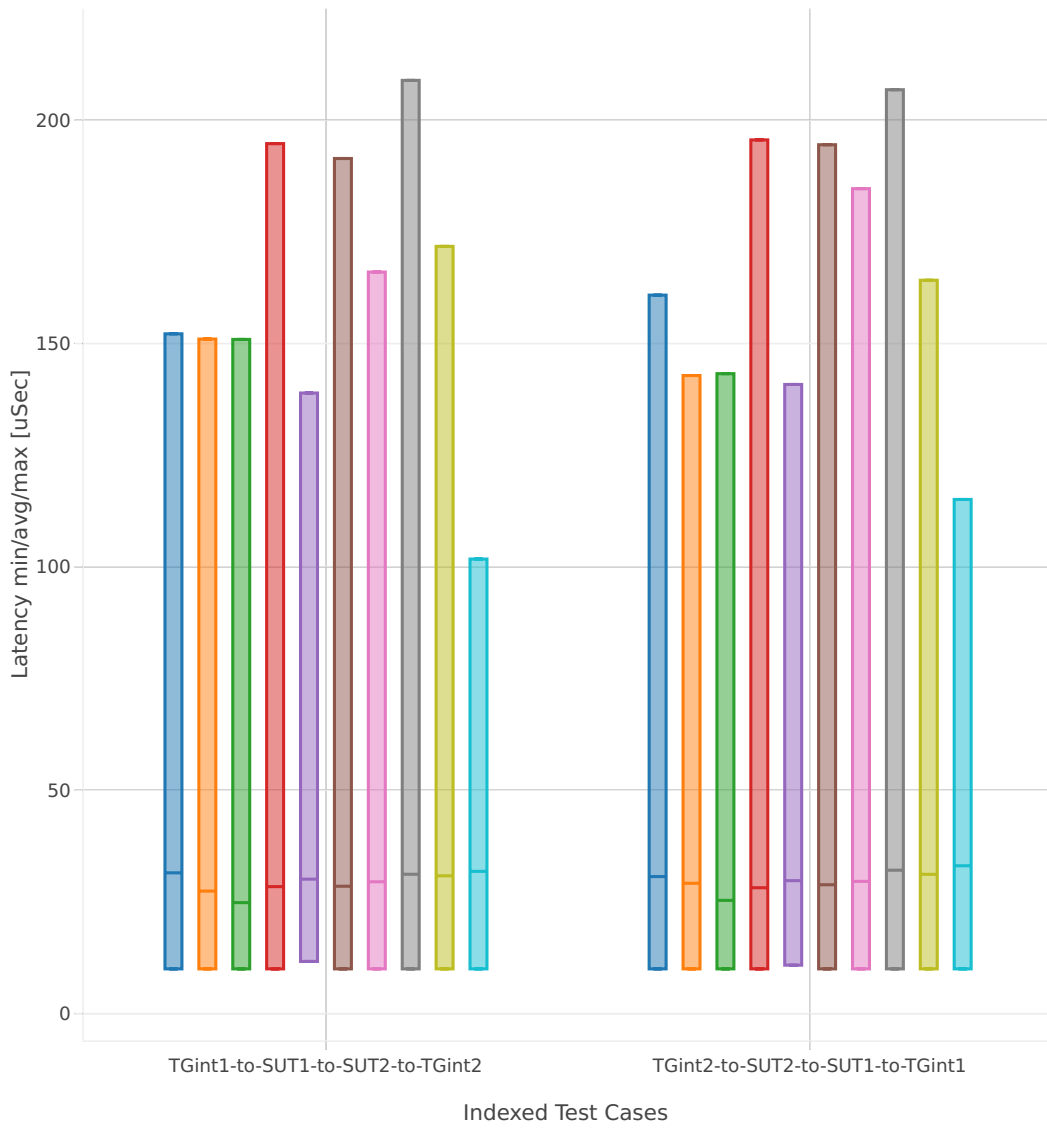

# 78B-1t1c-ethip6-ip6[a-z0-9]+-[a-z]\*ndrdisc

- 1. 10ge2p1x520-ethip6-ip6base-copwhlbase
- 2. 10ge2p1x520-ethip6-ip6base-iaclstbase
- 3. 10ge2p1x520-ethip6-ip6base
- 4. 10ge2p1x520-ethip6-ip6scale200k
- 5. 10ge2p1x520-ethip6-ip6scale20k
- 6. 10ge2p1x520-ethip6-ip6scale2m
- 7. 10ge2p1x520-ethip6ip6-ip6base-srv6enc1sid
- 8. 10ge2p1x520-ethip6srhip6-ip6base-srv6enc2sids
- 9. 10ge2p1x520-ethip6srhip6-ip6base-srv6enc2sids-nodcaps
- 10. 40ge2p1x1710-ethip6-ip6base