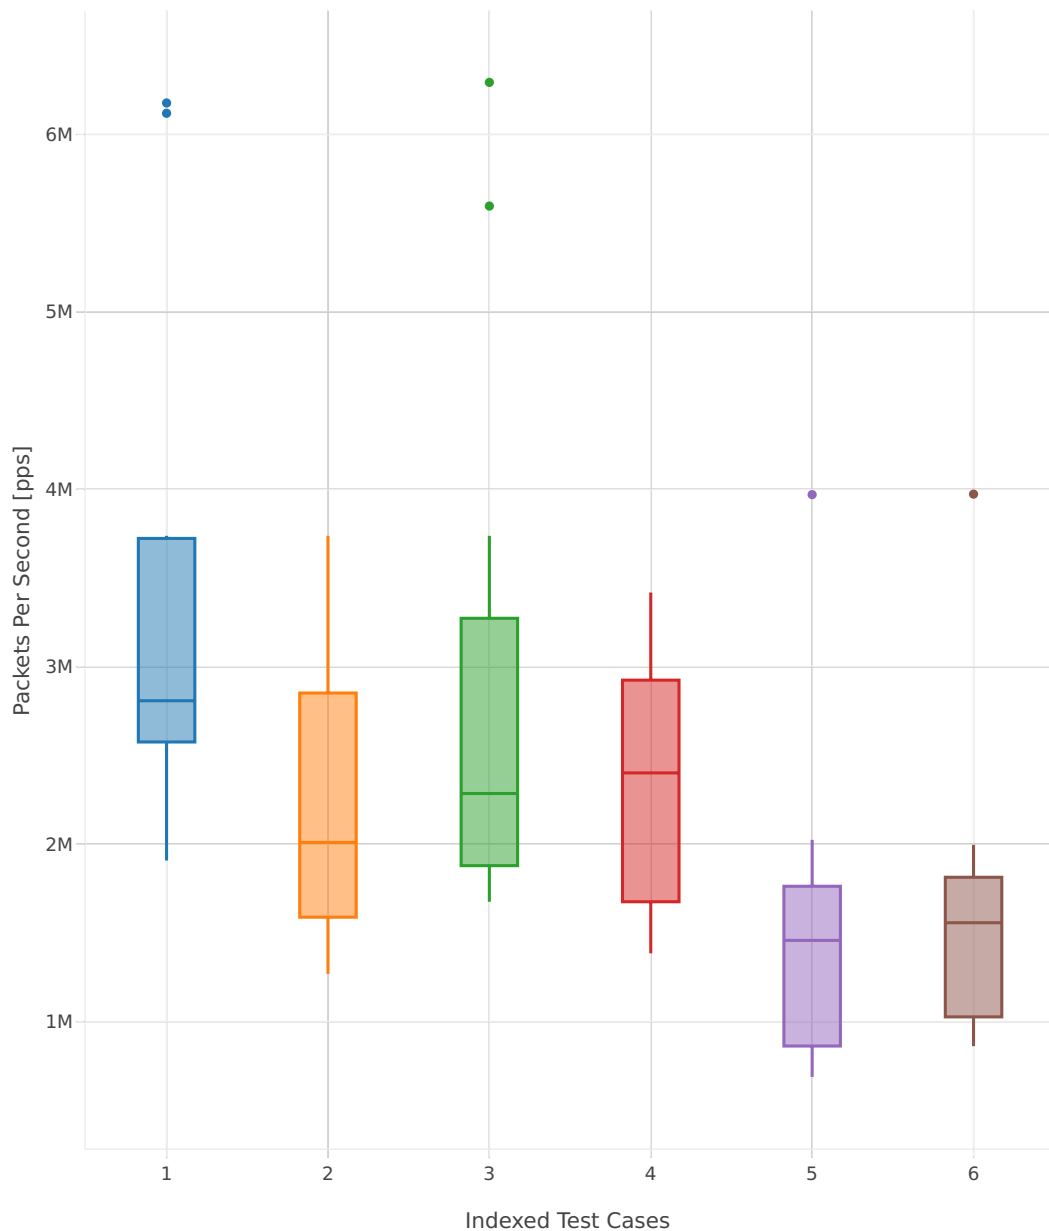

# 64B-2t2c-.\*vhost.\*-ndrdisc

- 1. 10ge2p1x520-ethip4-ip4base-eth-2vhostvr1024-1vm-cfsrr1
- 2. 10ge2p1x520-ethip4-ip4base-eth-2vhostvr1024-1vm
- 3. 10ge2p1x520-ethip4-ip4base-eth-2vhostvr256-1vm-cfsrr1
- 4. 10ge2p1x520-ethip4-ip4base-eth-2vhostvr256-1vm
- 5. 10ge2p1x520-ethip4-ip4base-eth-4vhostvr1024-2vm
- 6. 40ge2p1x1710-ethip4-ip4base-eth-4vhostvr1024-2vm