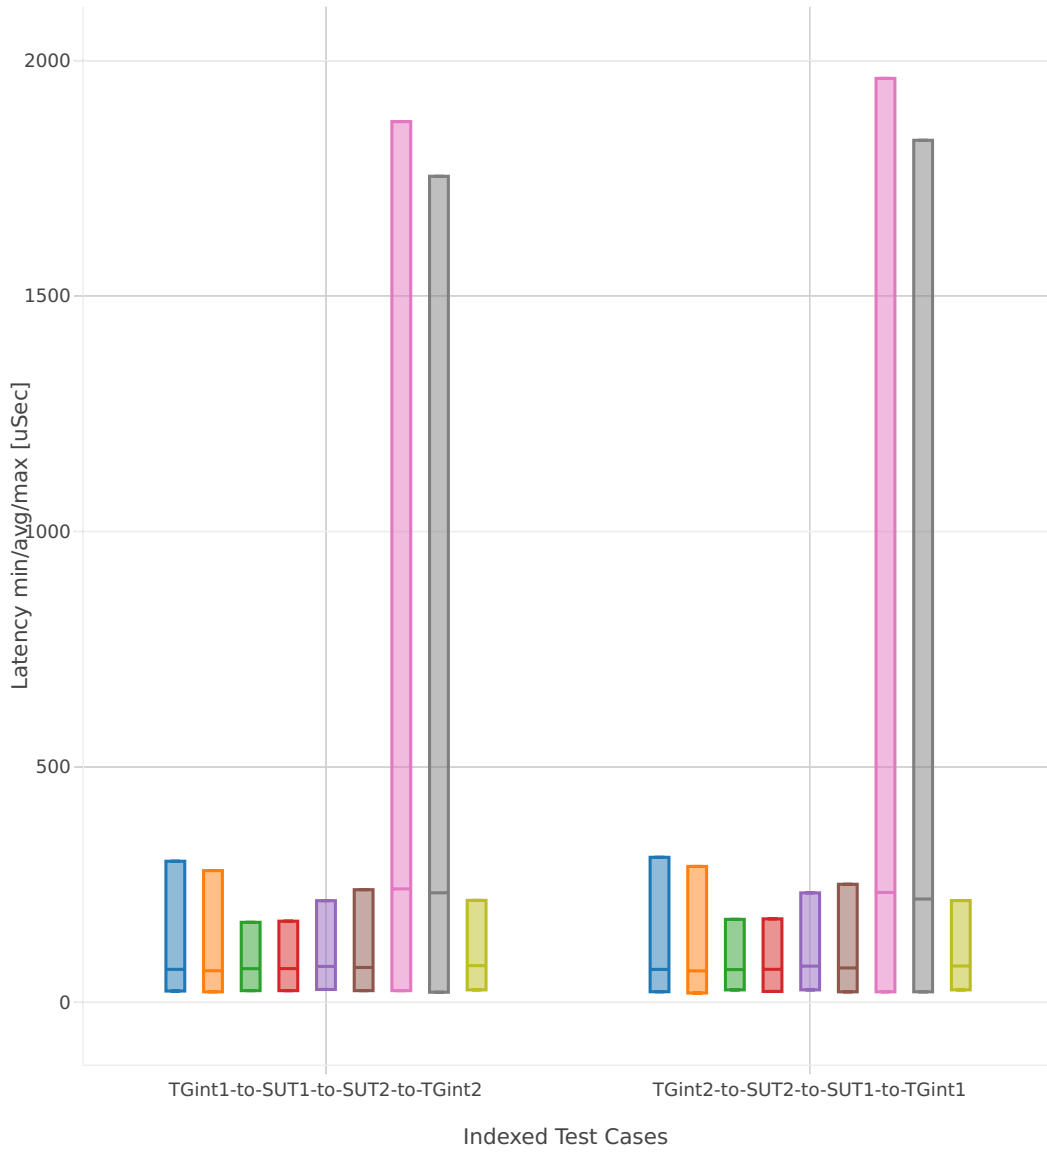

# 64B-1t1c-.\*ipsec.\*-ndrdisc

- 1. 40ge2p1x1710-ethip4ipsecbasetnl-ip4base-int-aes-gcm
- 2. 40ge2p1x1710-ethip4ipsecbasetnl-ip4base-int-cbc-sha1
- 3. 40ge2p1x1710-ethip4ipsecbasetnl-ip4base-tnl-aes-gcm
- 4. 40ge2p1x1710-ethip4ipsecbasetnl-ip4base-tnl-cbc-sha1
- 5. 40ge2p1x1710-ethip4ipsecscale1000tnl-ip4base-int-aes-gcm
- 6. 40ge2p1x1710-ethip4ipsecscale1000tnl-ip4base-int-cbc-sha1
- 7. 40ge2p1x1710-ethip4ipsecscale1000tnl-ip4base-tnl-aes-gcm
- 8. 40ge2p1x1710-ethip4ipsecscale1000tnl-ip4base-tnl-cbc-sha1
- 9. 40ge2p1x1710-ethip4ipsectptlispgpe-ip4base-cbc-sha1