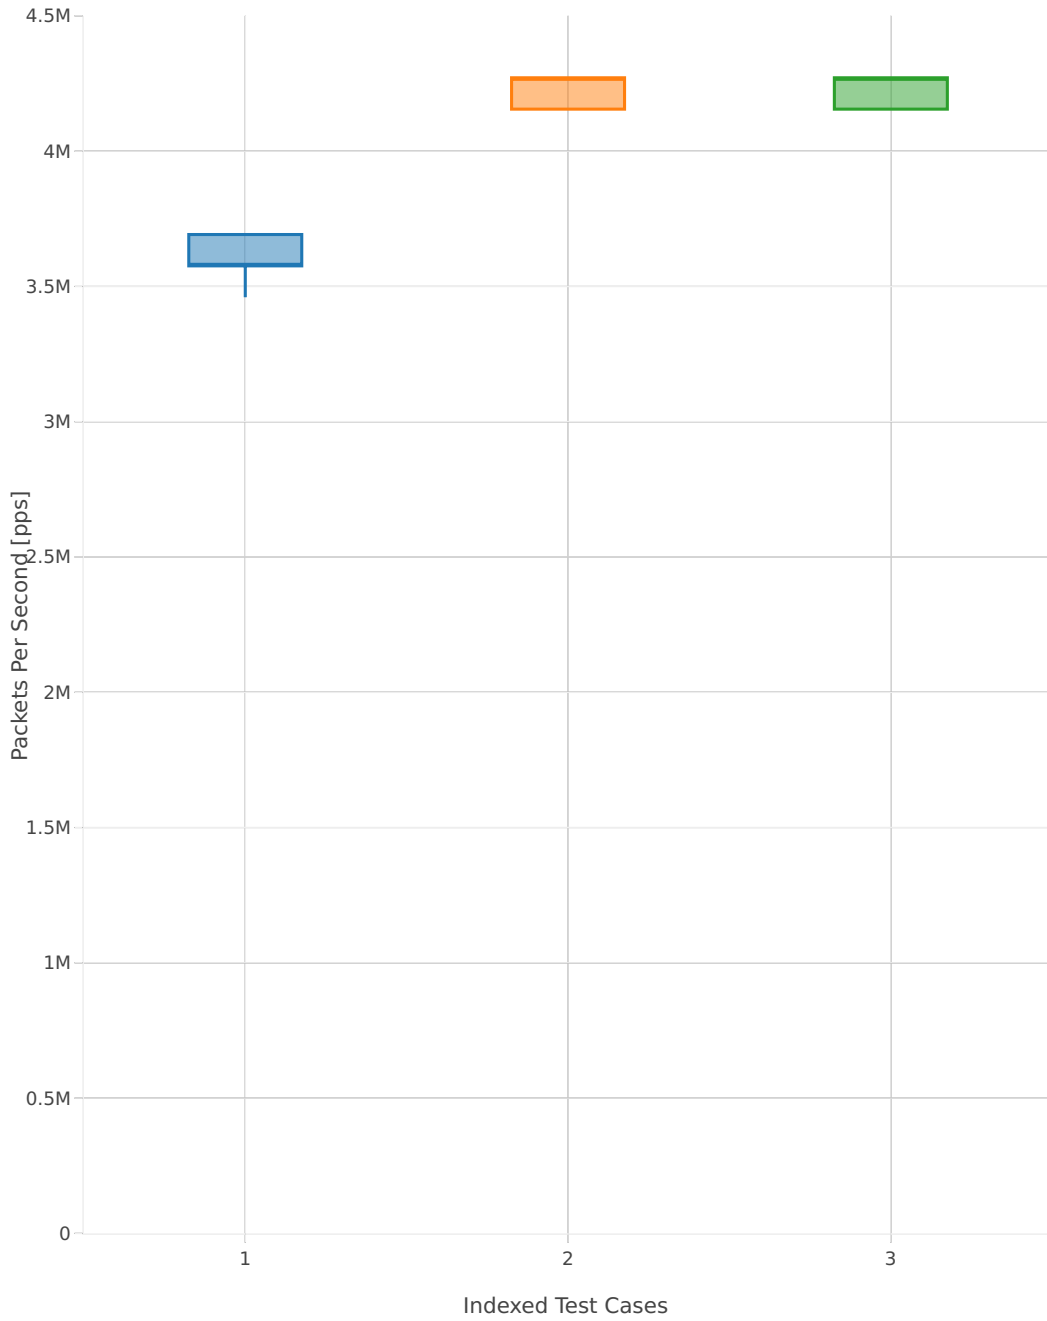

64B-1t1c-(eth|dot1q|dot1ad)-(l2xcbase|l2bdbasemaclrn)-memif-pdrdisc

- 1. 10ge2p1x520-eth-l2bdbasemaclrn-eth-2memif-1lxc
- 2. 10ge2p1x520-eth-l2xcbase-eth-2memif-1drc
- 3. 10ge2p1x520-eth-l2xcbase-eth-2memif-1lxc