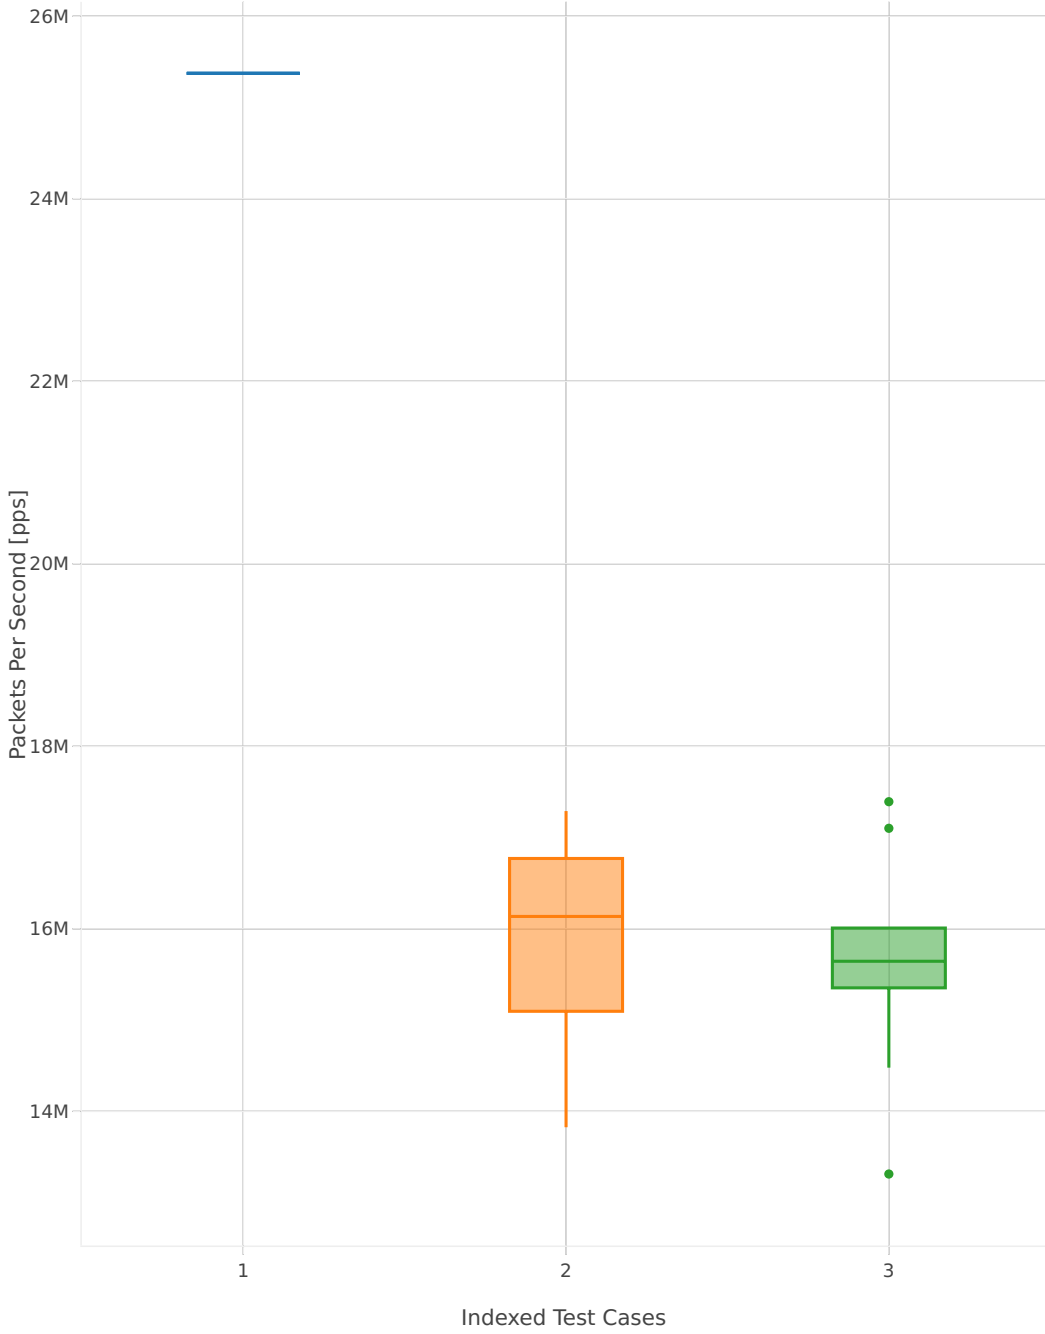

# 64B-2t2c-(eth|dot1q|dot1ad)-(l2xcbase|l2bdbasemaclrn)-ndrdisc

- 1. 10ge2p1x520-eth-l2xcbase-testpmd
- 2. 10ge2p1x710-eth-l2xcbase-testpmd
- 3. 40ge2p1x710-eth-l2xcbase-testpmd