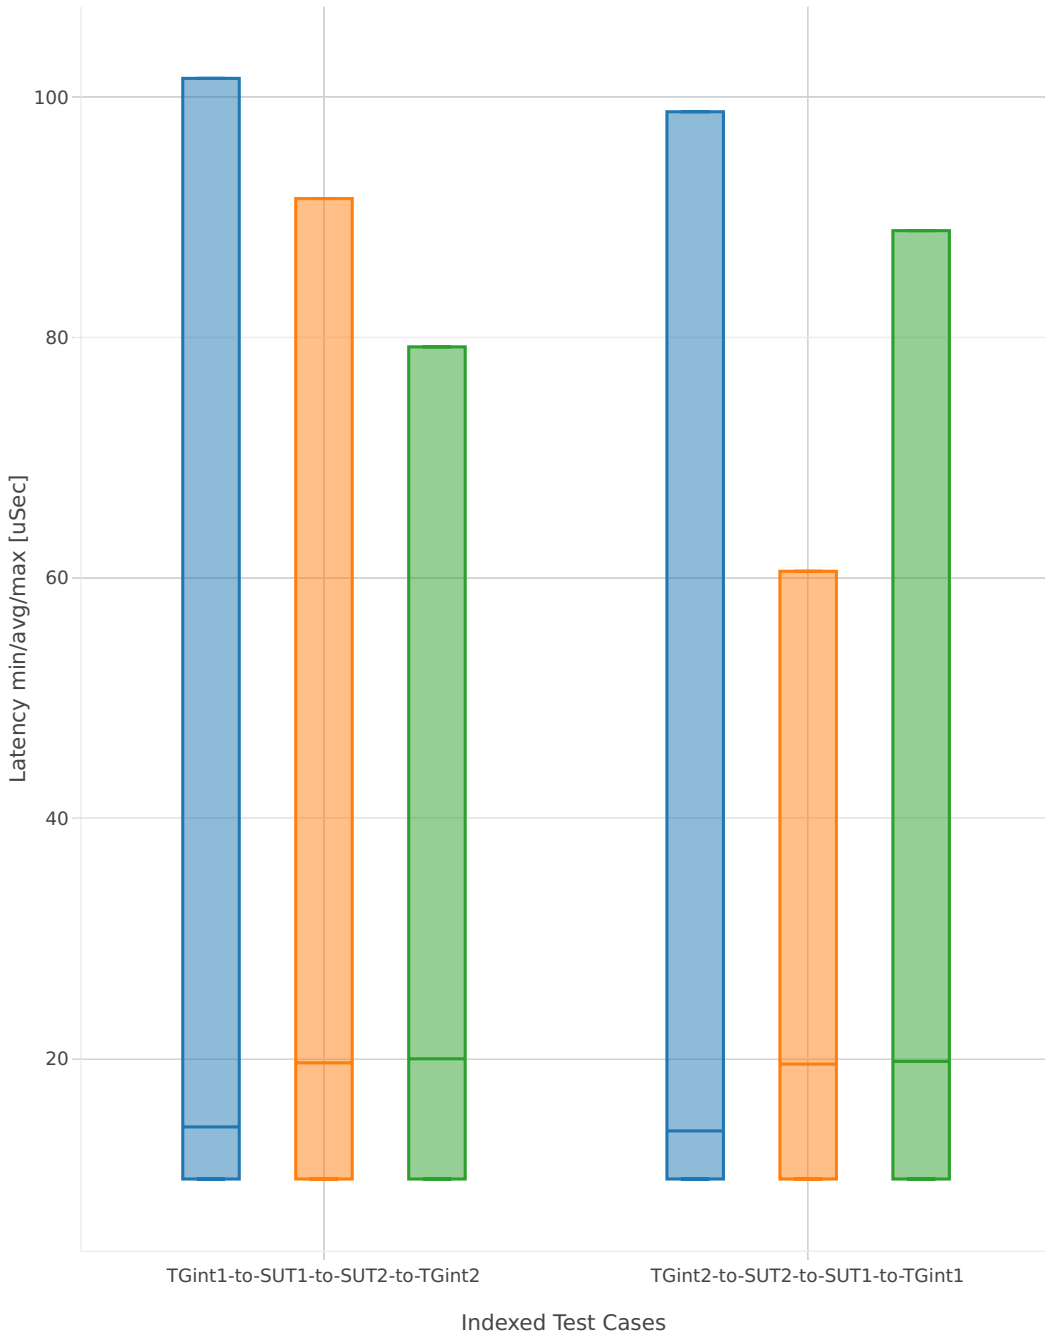

64B-2t2c-(eth|dot1q|dot1ad)-(l2xcbase|l2bdbasemaclrn)-ndrdisc

- 1. 10ge2p1x520-eth-l2xcbase-testpmd
- 2. 10ge2p1x710-eth-l2xcbase-testpmd
- 3. 40ge2p1x710-eth-l2xcbase-testpmd