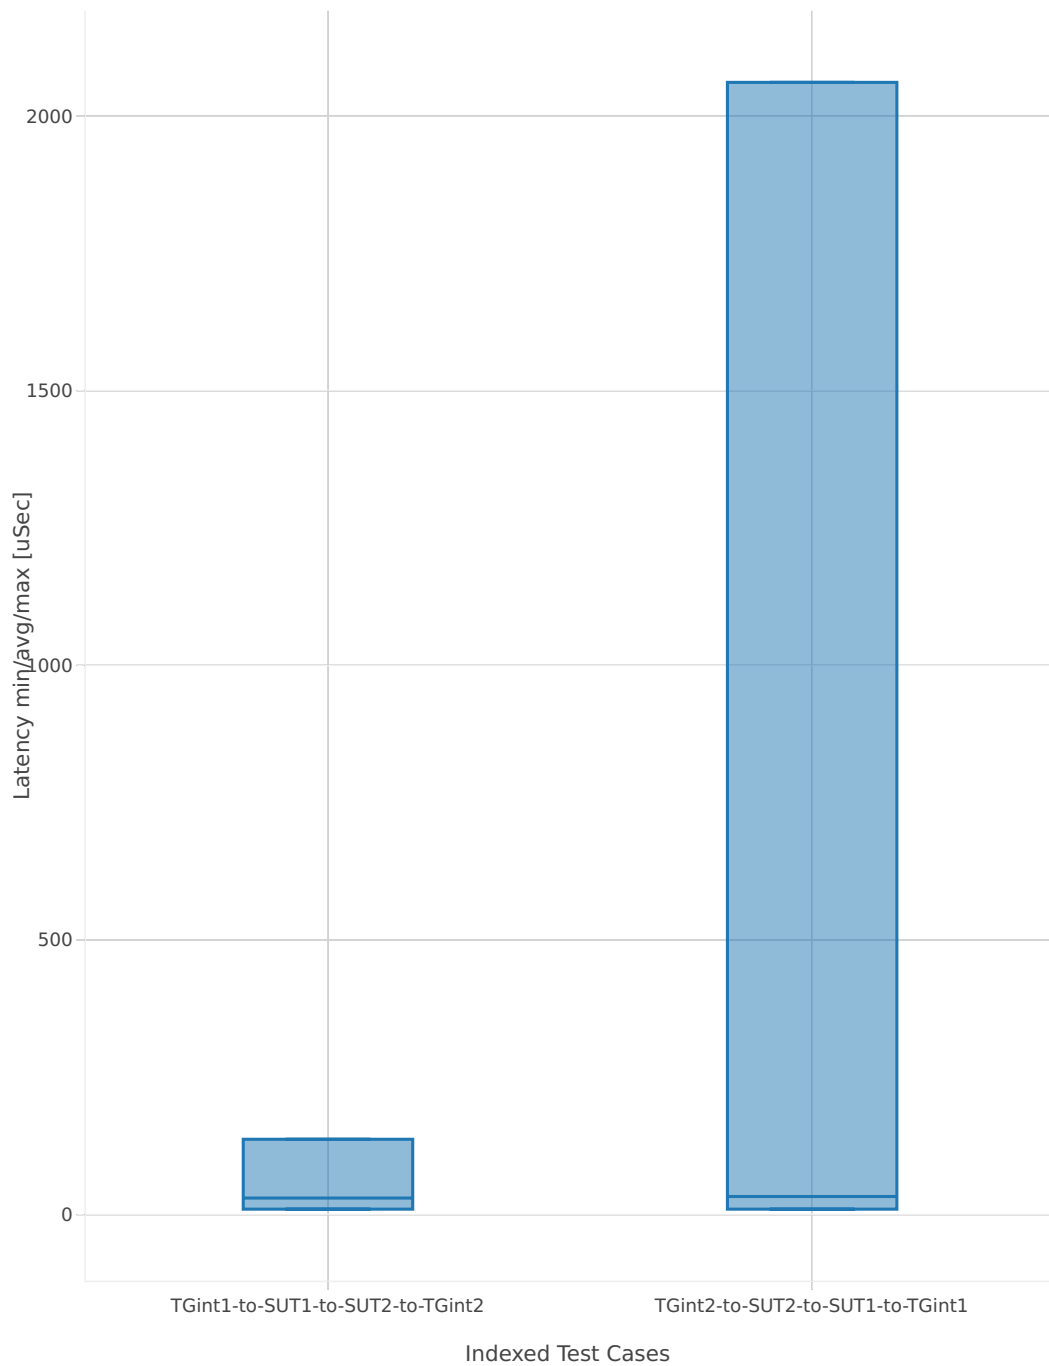

64B-2t2c-ethip4-ip4base-l3fwd-ndrdisc

1. 10ge2p1x520-ethip4-ip4base-l3fwd