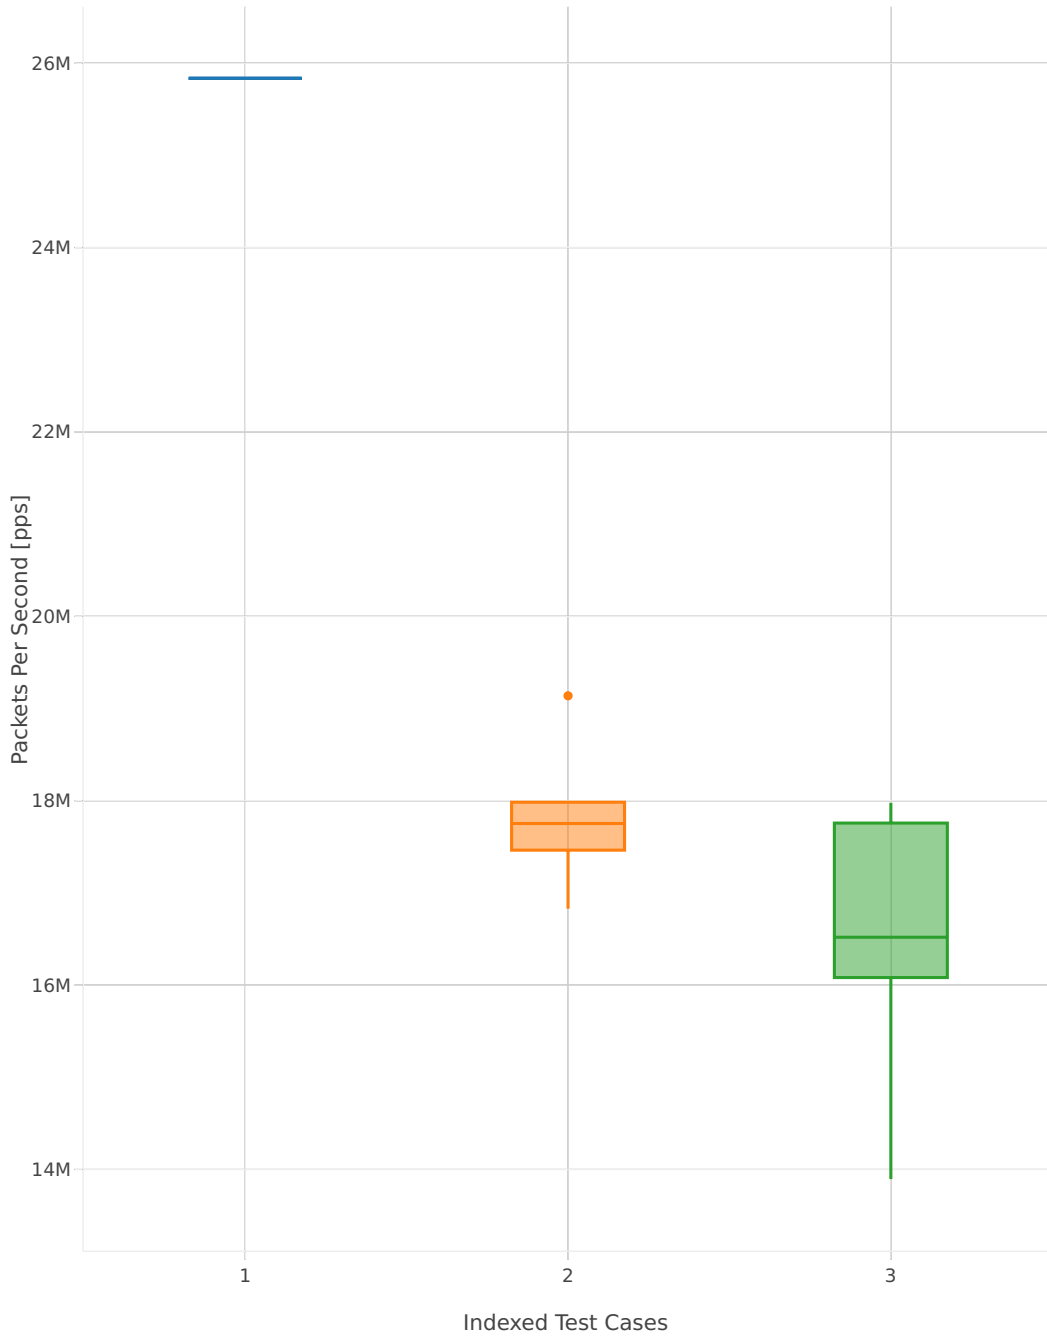

# 64B-1t1c-(eth|dot1q|dot1ad)-(l2xcbase|l2bdbasemaclrn)-ndrdisc

- 1. 10ge2p1x520-eth-l2xcbase-testpmd
- 2. 10ge2p1x710-eth-l2xcbase-testpmd
- 3. 40ge2p1x1710-eth-l2xcbase-testpmd